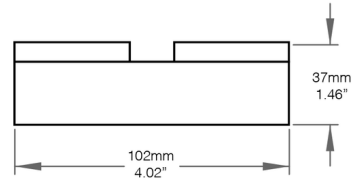

* Une quantité minimale et des frais supplémentaires peuvent s'appliquer.

Informations de Commande Supplémentaires

Notes |

Dimensions

Boîtier d’Alimentation Alina

Données Photométriques

16° - 4000K

26° - 4000K