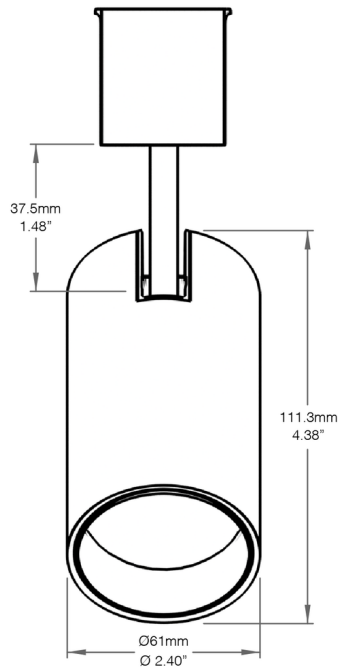

* Une quantité minimale et des frais supplémentaires peuvent s'appliquer.

Informations de Commande Supplémentaires

Notes |

Dimensions

Boîtier d’Alimentation Alina

Données Photométriques

16° - 4000K

26° - 4000K