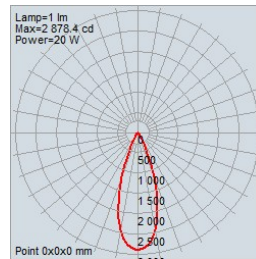

* Une quantité minimale et des frais supplémentaires peuvent s'appliquer.

Informations de Commande Supplémentaires

Notes |

Dimensions

Boîtier d’Alimentation Alina

Données Photométriques

16° - 4000K

26° - 4000K