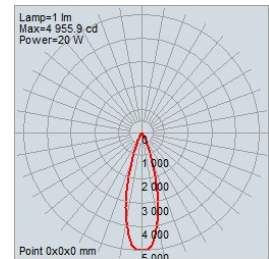

Degré Kelvin	2700K, 3000K, 3500K, 4000K
CRI*	90
Flux Lumineux	1266lm
Lumen/Watt	73.26lm/W

*Veuillez prendre note que cette information est basée sur une Source LED de 4000K.

Tension d'Entrée	Alina Master, 24VDC
Courant Continu	24V
Ampérage	720mA
Consommation	17.28W
Options de Contrôle	Alina Master, Écosystème LUWA LED Intelligent
Matériel	Aluminium, lentille en polycarbonate

* Une quantité minimale et des frais supplémentaires peuvent s'appliquer.

Informations de Commande Supplémentaires

Notes |

Dimensions

Boîtier d’Alimentation Alina

Données Photométriques

16° - 4000K

26° - 4000K