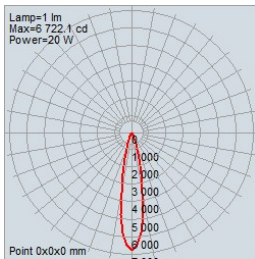

Degré Kelvin	2700K, 3000K, 3500K, 4000K
CRI*	90
Flux Lumineux	1266lm
Lumen/Watt	73.26lm/W

*Veuillez prendre note que cette information est basée sur une Source LED de 4000K.

Tension d'Entrée	Alina Master, 24VDC
Courant Continu	24V
Ampérage	720mA
Consommation	17.28W
Options de Contrôle	Alina Master, Écosystème LUWA LED Intelligent
Matériel	Aluminium, lentille en polycarbonate

* Une quantité minimale et des frais supplémentaires peuvent s'appliquer.

Informations de Commande Supplémentaires

Notes |

Dimensions

Boîtier d’Alimentation Alina

Données Photométriques

16° - 4000K

26° - 4000K