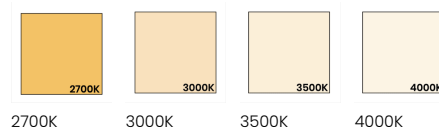

Degré Kelvin	2700K, 3000K, 3500K, 4000K
CRI*	90
Flux Lumineux	1266lm
Lumen/Watt	73.26lm/W

*Veuillez prendre note que cette information est basée sur une Source LED de 4000K.

Tension d'Entrée	Alina Master, 24VDC
Courant Continu	24V
Ampérage	720mA
Consommation	17.28W
Options de Contrôle	Alina Master, Écosystème LUWA LED Intelligent
Matériel	Aluminium, lentille en polycarbonate

*Veuillez prendre note que cette information est basée sur une Source LED de 4000K.

FINI EXTÉRIEUR

Noir Mat

Blanc Mat

Personnalisé

DEGRÉ KELVIN

2700K

3000K