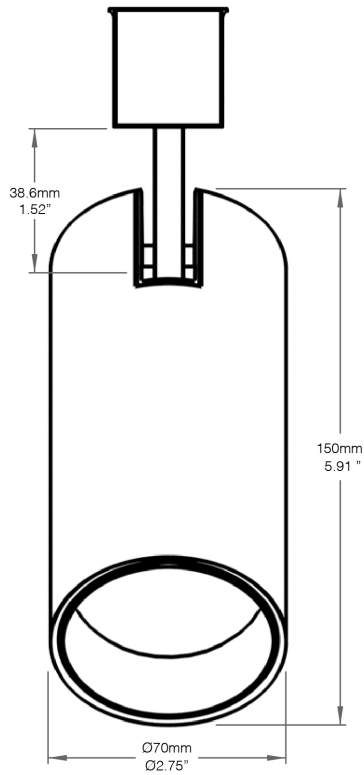

## Alina 1203

Code de Produit	Fini Extérieur	Optiques	Degré Kelvin	Fini de Réflecteur Décoratif	Accessoires	Options de Contrôle
LWAL-1203	---	--	---	----	--	----
	<b>MWH</b> - Blanc Mat	<b>16</b> - 16°	<b>27K</b> - 2700K	<b>WHRG</b> - Anneau Blanc	<b>HL</b> - Grille Nid d'Abeilles	<b>PAM</b> - Alimenté par Alina Master (24V)
	<b>MBK</b> - Noir Mat	<b>26</b> - 26°	<b>30K</b> - 3000K	<b>CHRG</b> - Anneau Chrome	<b>NA</b> - Aucun	<b>LUWA</b> - Écosystème LUWA LED Intelligent
	<b>CU</b> - Personnalisé *	<b>36</b> - 36°	<b>35K</b> - 3500K	<b>BKRG</b> - Anneau Noir		
			<b>40K</b> - 4000K			
			<b>CU</b> - Personnalisé			

## Dimensions