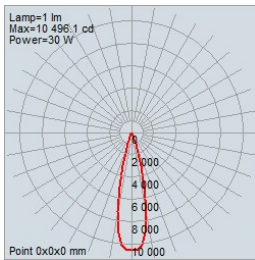

Degré Kelvin	2700K, 3000K, 3500K, 4000K
CRI*	90
Flux Lumineux	1746lm
Lumen/Watt	58lm/W

*Veuillez prendre note que cette information est basée sur une Source LED de 4000K.

Tension d'Entrée	Alina Master, 24VDC
Courant Continu	24V
Ampérage	106mA
Consommation	22W
Options de Contrôle	Alina Master, Écosystème LUWA LED Intelligent
Matériel	Aluminium, lentille en polycarbonate

* Une quantité minimale et des frais supplémentaires peuvent s'appliquer.

Informations de Commande Supplémentaires

Notes |

Dimensions

Boîtier d'Alimentation Alina

Données Photométriques

16° - 4000K

26° - 4000K