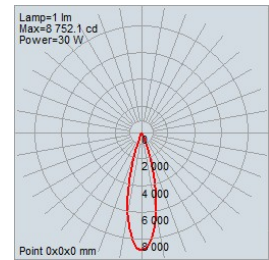

Degré Kelvin	2700K, 3000K, 3500K, 4000K
CRI*	90
Flux Lumineux	1746lm
Lumen/Watt	58lm/W

*Veuillez prendre note que cette information est basée sur une Source LED de 4000K.

Tension d'Entrée	Alina Master, 24VDC
Courant Continu	24V
Ampérage	106mA
Consommation	22W
Options de Contrôle	Alina Master, Écosystème LUWA LED Intelligent
Matériel	Aluminium, lentille en polycarbonate

* Une quantité minimale et des frais supplémentaires peuvent s'appliquer.

Informations de Commande Supplémentaires

Notes |

Dimensions

Boîtier d'Alimentation Alina

Données Photométriques

16° - 4000K

26° - 4000K