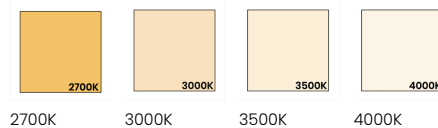

Degré Kelvin	2700K, 3000K, 3500K, 4000K
CRI*	90
Flux Lumineux	1746lm
Lumen/Watt	58lm/W

*Veuillez prendre note que cette information est basée sur une Source LED de 4000K.

Tension d'Entrée	Alina Master, 24VDC
Courant Continu	24V
Ampérage	106mA
Consommation	22W
Options de Contrôle	Alina Master, Écosystème LUWA LED Intelligent
Matériel	Aluminium, lentille en polycarbonate

*Veuillez prendre note que cette information est basée sur une Source LED de 4000K.

FINI EXTÉRIEUR

Blanc Mat

Noir Mat

Personnalisé

DEGRÉ KELVIN

2700K

3000K

3500K

4000K

Personnalisé

OPTIONS DE COMMANDE

Alina 1203

Code de Produit	Fini Extérieur	Optiques	Degré Kelvin	Fini de Réflecteur Décoratif	Accessoires	Options de Contrôle
LWAL-1203	---	--	---	----	--	----
	MWH - Blanc Mat	16 - 16°	27K - 2700K	WHRG - Anneau Blanc	HL - Grille Nid d'Abeilles	PAM - Alimenté par Alina Master (24V)
	MBK - Noir Mat	26 - 26°	30K - 3000K	CHRG - Anneau Chrome	NA - Aucun	LUWA - Écosystème LUWA LED Intelligent
	CU - Personnalisé *	36 - 36°	35K - 3500K	BKRG - Anneau Noir		
			40K - 4000K			
			CU - Personnalisé			