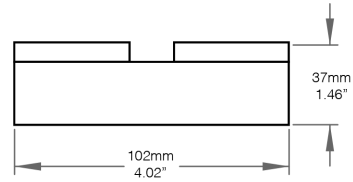

* Une quantité minimale et des frais supplémentaires peuvent s'appliquer.

Informations de Commande Supplémentaires

Notes |

Dimensions

Boîtier d'Alimentation Alina

Données Photométriques

16° - 4000K

26° - 4000K