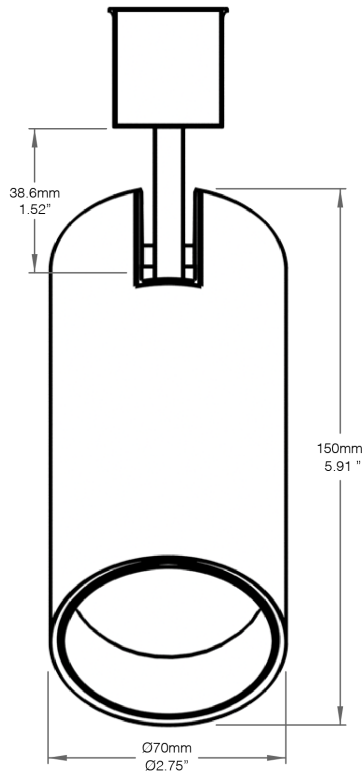

3500K

4000K

Personnalisé

OPTIONS DE COMMANDE

Alina 1203

Code de Produit	Fini Extérieur	Optiques	Degré Kelvin	Fini de Réflecteur Décoratif	Accessoires	Options de Contrôle
LWAL-1203	---	--	---	----	--	----
	MWH - Blanc Mat	16 - 16°	27K - 2700K	WHRG - Anneau Blanc	HL - Grille Nid d'Abeilles	PAM - Alimenté par Alina Master (24V)
	MBK - Noir Mat	26 - 26°	30K - 3000K	CHRG - Anneau Chrome	NA - Aucun	LUWA - Écosystème LUWA LED Intelligent
	CU - Personnalisé *	36 - 36°	35K - 3500K	BKRG - Anneau Noir		
			40K - 4000K			
			CU - Personnalisé			

* Une quantité minimale et des frais supplémentaires peuvent s'appliquer.

Informations de Commande Supplémentaires

Notes |

Dimensions

Boîtier d'Alimentation Alina

Données Photométriques

16° - 4000K

26° - 4000K