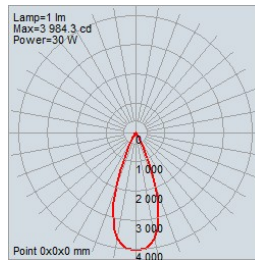

* Une quantité minimale et des frais supplémentaires peuvent s'appliquer.

Informations de Commande Supplémentaires

Notes |

Dimensions

Boîtier d'Alimentation Alina

Données Photométriques

16° - 4000K

26° - 4000K