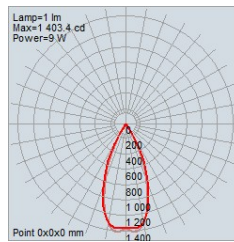

* Une quantité minimale et des frais supplémentaires peuvent s'appliquer.

Informations de Commande Supplémentaires

Notes |

Dimensions

Données Photométriques

15° - 4000K

30° - 4000K

45° - 4000K