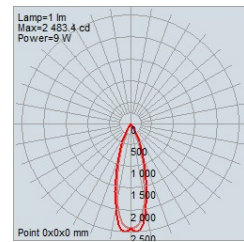

* Une quantité minimale et des frais supplémentaires peuvent s'appliquer.

Informations de Commande Supplémentaires

Notes |

Dimensions

Données Photométriques

15° - 4000K

30° - 4000K

45° - 4000K