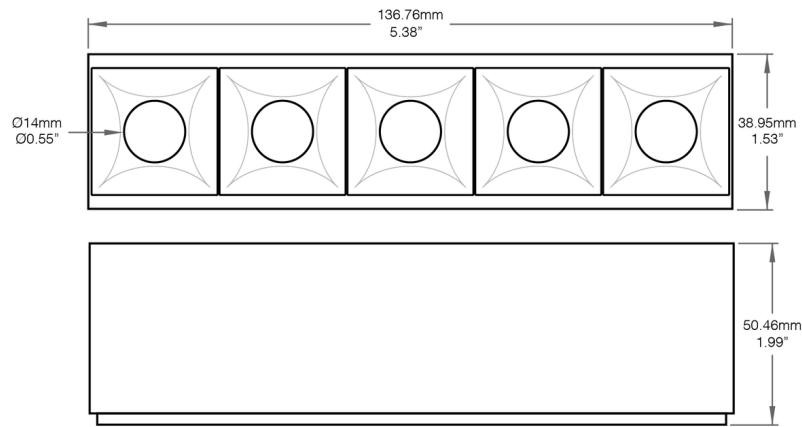

* Une quantité minimale et des frais supplémentaires peuvent s'appliquer.

Informations de Commande Supplémentaires

Notes |

Dimensions

Données Photométriques

15° - 4000K

30° - 4000K

45° - 4000K