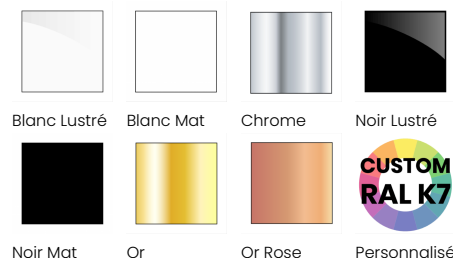

NOM DU PROJET

TYPE

QTÉ

ALINA G5

Notre famille Alina vous offre une solution architectural personnalisable selon vos besoins et qui peut s'adapter à presque tous les espaces, y compris un couloir sinueux. Un nombre toujours croissant de luminaires sont compatibles avec l'Alina et peuvent être interchangeables au gré des tendances et de vos besoins. Ces appareils peuvent être contrôlés individuellement – ou en tant que groupe unique – avec la plupart des contrôleurs de maison intelligente du marché.

*Veuillez prendre note que cette information est basée sur une Source LED de 4000K.

FINI DE RÉFLECTEUR

Blanc Lustré

Blanc Mat

Chrome

Noir Lustré

Noir Mat

Or

Or Rose

Personnalisé

DEGRÉ KELVIN

2700K

3000K

3500K

4000K

Personnalisé