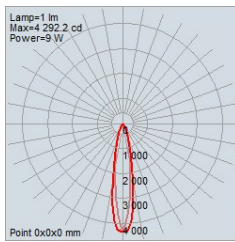

* Une quantité minimale et des frais supplémentaires peuvent s'appliquer.

Informations de Commande Supplémentaires

Notes |

Dimensions

Données Photométriques

15° - 4000K

30° - 4000K

45° - 4000K