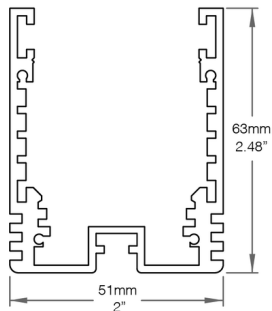

COULEUR DU PROFILÉ D'ALUMINIUM

Noir Mat

Blanc Mat

Personnalisé

OPTIONS DE COMMANDE

Alina Master Monté en Surface

Code de Produit	Longueur	Couleur du Profilé d'Aluminium	Nombre de Circuits	Transformateur
LWALMP-SMD	-----	---	-----	-----
	24IN - 24po	MWH - Blanc Mat	1CIR - Un Circuit	DMX - Transformateur DMX
	36IN - 36po	MBK - Noir Mat	2CIR - Deux Circuits	5DIM - Transformateur Dimmable Cinq-en-Un
	48IN - 48po	CU - Personnalisé 		L3D0 - Transformateur Lutron Hi-Lume Premier
	72IN - 72po			NDD - Transformateur Non-Dimmable
	96IN - 96po			ZB - Transformateur Zigbee
	CUCR - Longueur Continue Personnalisée			OTH - Autre
	CUSU - Longueur Personnalisée en un Morceau 			
	CUPA - Forme Personnalisée			

* Longueur Min. de 610mm | 24po. Longueur Max. de 5790mm | 228po. Veuillez spécifier l'unité de mesure.

 Une quantité minimale et des frais supplémentaires peuvent s'appliquer.

Informations de Commande Supplémentaires

Notes |

Dimensions

Profilé

Embout

Kit d'Installation Optionnel pour Connexions Bas Voltage - Commander Séparément

Boîte de Jonction - JBX-20

Deux grandeurs et plusieurs accessoires disponibles

Permet de faire des raccords électrique en toute sécurité