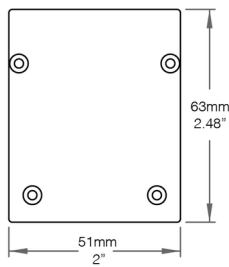

COULEUR DU PROFILÉ D'ALUMINIUM

Noir Mat

Blanc Mat

Personnalisé

OPTIONS DE COMMANDE

Alina Master Monté en Surface

Code de Produit	Longueur	Couleur du Profilé d'Aluminium	Nombre de Circuits	Transformateur
LWALMP-SMD	-----	---	-----	-----
	24IN - 24po	MWH - Blanc Mat	1CIR - Un Circuit	DMX - Transformateur DMX
	36IN - 36po	MBK - Noir Mat	2CIR - Deux Circuits	5DIM - Transformateur Dimmable Cinq-en-Un
	48IN - 48po	CU - Personnalisé 		L3D0 - Transformateur Lutron Hi-Lume Premier
	72IN - 72po			NDD - Transformateur Non-Dimmable
	96IN - 96po			ZB - Transformateur Zigbee
	CUCR - Longueur Continue Personnalisée			OTH - Autre
	CUSU - Longueur Personnalisée en un Morceau 			
	CUPA - Forme Personnalisée			

* Longueur Min. de 610mm | 24po. Longueur Max. de 5790mm | 228po. Veuillez spécifier l'unité de mesure.

 Une quantité minimale et des frais supplémentaires peuvent s'appliquer.

Informations de Commande Supplémentaires

Notes |

Dimensions

Profilé

Embout

Kit d'Installation Optionnel pour Connexions Bas Voltage - Commander Séparément

Boîte de Jonction - JBX-20

Deux grandeurs et plusieurs accessoires disponibles

Permet de faire des raccords électrique en toute sécurité