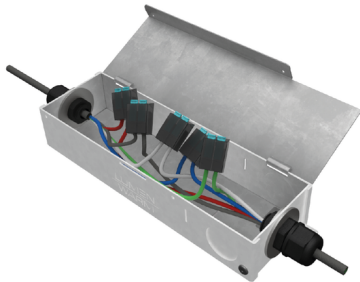

Notes |

Dimensions

Profilé

Embout

Kit d'Installation Optionnel pour Connexions Bas Voltage - Commander Séparément

Boîte de Jonction - JBX-20

Deux grandeurs et plusieurs accessoires disponibles

Permet de faire des raccords électrique en toute sécurité

Peut contenir un transformateur

Fait d'aluminium

[Fiche Technique Boîte de Jonction](#)

NOM DU PROJET

TYPE

QTÉ

Projecteurs Compatibles

Alina 1201Alina 1202Alina 1203Alina FC1401Alina Zoombar Projecteur
2,25poAlina Zoombar Projecteur 3po