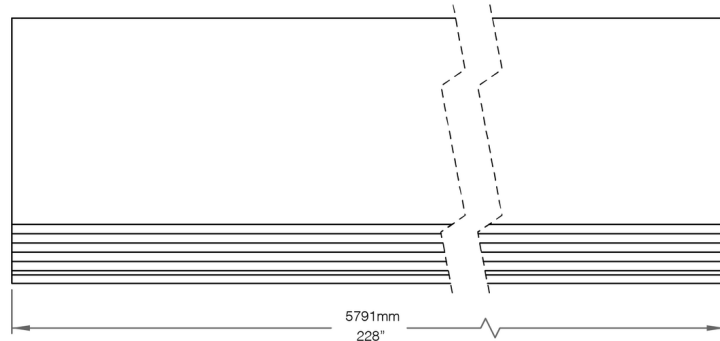

Dimensions

Profilé