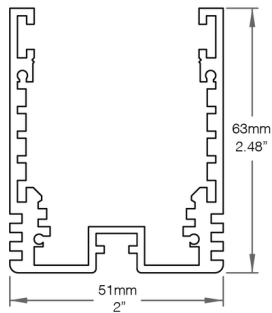

Dimensions

Profilé