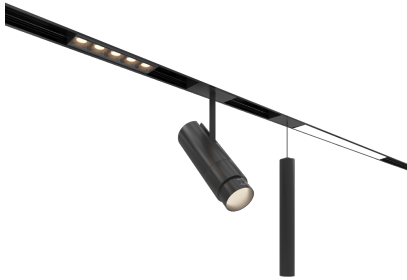

NOM DU PROJET

TYPE

QTÉ

ALINA WALL WASHER 5

Notre famille Alina vous offre une solution architectural personnalisable selon vos besoins et qui peut s'adapter à presque tous les espaces, y compris un couloir sinueux. Un nombre toujours croissant de luminaires sont compatibles avec l'Alina et peuvent être interchangeables au gré des tendances et de vos besoins. Ces appareils peuvent être contrôlés individuellement – ou en tant que groupe unique – avec la plupart des contrôleurs de maison intelligente du marché.

4000K

Personnalisé

OPTIONS DE COMMANDE

Alina Wall Washer 5

Code de Produit	Fini Extérieur	Fini de Réflecteur	Degré Kelvin	Options de Contrôle
LWAL-WW5	---	---	---	----
	MBK - Noir Mat	GBK - Noir Lustré	27K - 2700K	PAM - Alimenté par Alina Master (24V)
	CU - Personnalisé *	CU - Personnalisé *	30K - 3000K	LUWA - Écosystème LUWA LED Intelligent
			35K - 3500K	
			40K - 4000K	
			CU - Personnalisé	

Réflecteur Wall Washer – 4000K

Compatible Avec

Alina Master EncastéAlina Master Monté en SurfaceAlina Master Suspensu