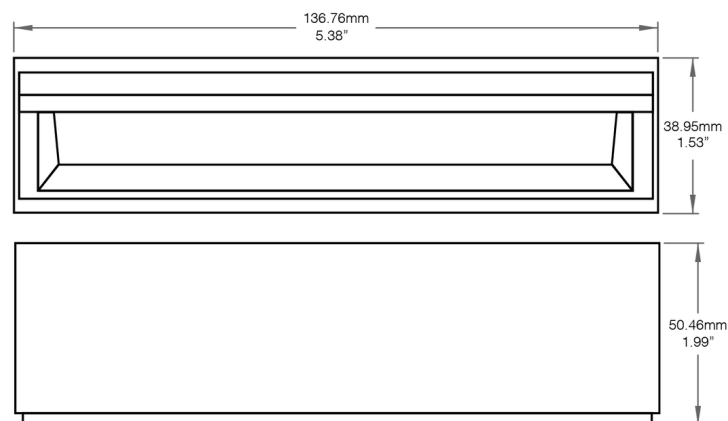

OPTIONS DE COMMANDE

Alina Wall Washer 5

Code de Produit	Fini Extérieur	Fini de Réflecteur	Degré Kelvin	Options de Contrôle
LWAL-WW5	---	---	---	----
	MBK - Noir Mat	GBK - Noir Lustré	27K - 2700K	PAM - Alimenté par Alina Master (24V)
	CU - Personnalisé *	CU - Personnalisé *	30K - 3000K	LUWA - Écosystème LUWA LED Intelligent
			35K - 3500K	
			40K - 4000K	
			CU - Personnalisé	

* Une quantité minimale et des frais supplémentaires peuvent s'appliquer.

Informations de Commande Supplémentaires

Notes |

Dimensions