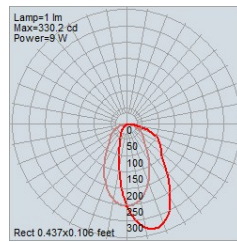

NOM DU PROJET

TYPE

QTÉ

Données Photométriques

Réflecteur Wall Washer – 4000K