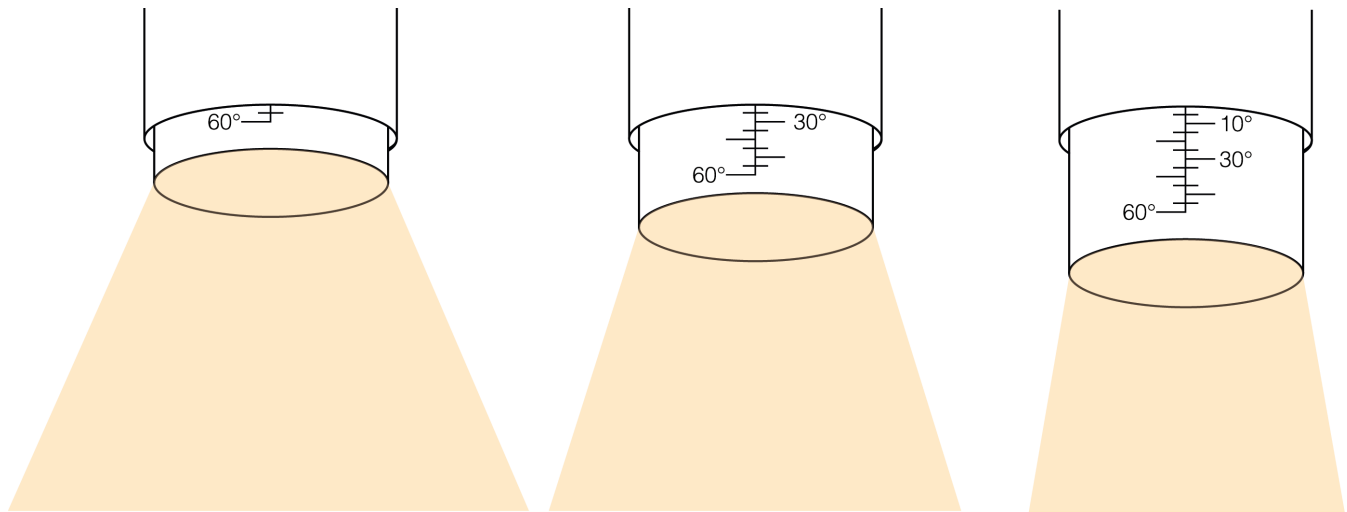

Toute la famille Zoombar a un angle de faisceau réglable sur le terrain. Il peut être ajusté en tirant le canon vers l'extérieur ou en le poussant à l'intérieur luminaire. Des marquages discrets sur le côté du canon sont présents pour aider à sélectionner le faisceau souhaité.