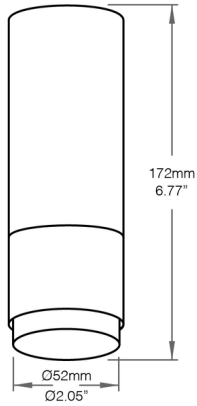

Dimensions

Non Déployé