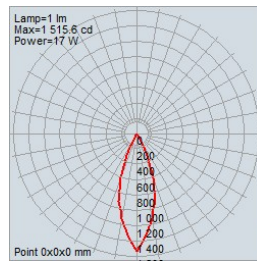

PWM7 - 60° - 4000K