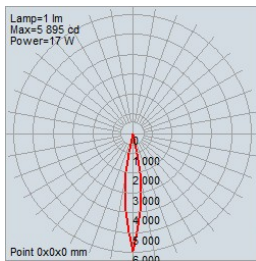

Données Photométriques

PWM7 - 5° - 4000K