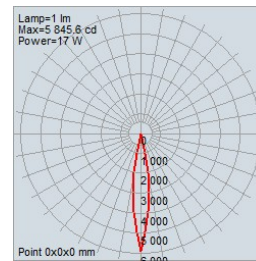

LUWA 700mA - 5° - 4000K