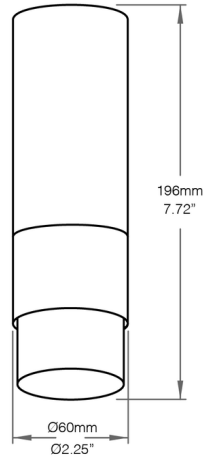

 Une quantité minimale et des frais supplémentaires peuvent s'appliquer.

 Le câble de suspension ne peut pas être ajusté sur le chantier.

 Longueur Min. de 50mm | 2po. Longueur Max. de 4572mm | 180po. Veuillez spécifier l'unité de mesure. Le câble de suspension ne peut pas être ajusté sur le chantier.

Informations de Commande Supplémentaires

Notes |

Dimensions

Non Déployé

Entièrement Déployé

Boîtier d'Alimentation Alina

Le Câble de Suspension ne peut **pas** être ajusté sur le chantier.

Données Photométriques