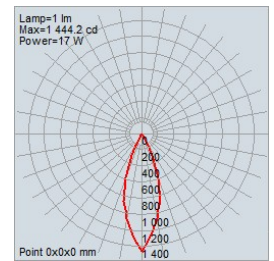

LUWA 700mA - 60° - 4000K