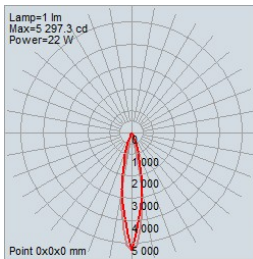

Données Photométriques

15° - 4000K