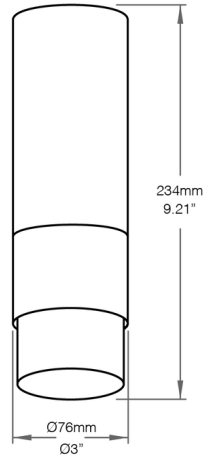

## Informations de Commande Supplémentaires

Notes |

Dimensions

Non Déployé

Entièrement Déployé

Boîtier d'Alimentation Alina

Le Câble de Suspension ne peut **pas** être ajusté sur le chantier.

Données Photométriques