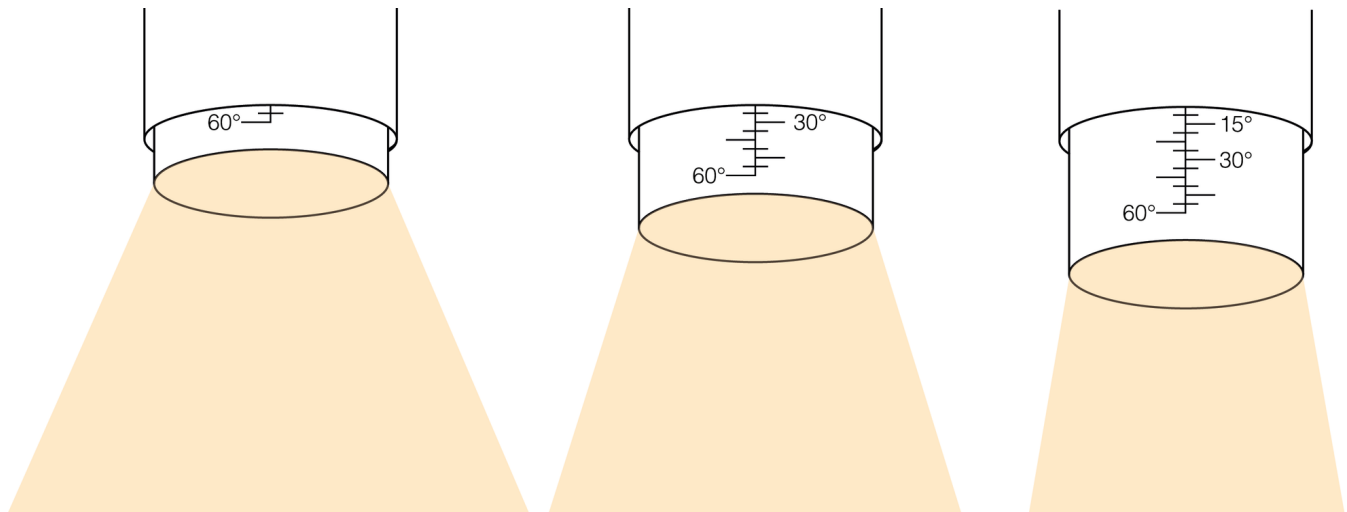

## Réglages du Faisceau

Toute la famille Zoombar a un angle de faisceau réglable sur le terrain. Il peut être ajusté en tirant le canon vers l'extérieur ou en le poussant à l'intérieur luminaire. Des marquages discrets sur le côté du canon sont présents pour aider à sélectionner le faisceau souhaité.