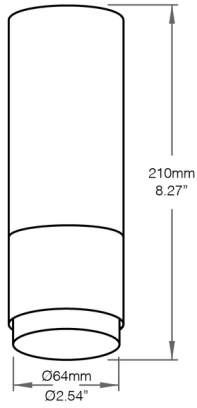

Dimensions

Non Déployé