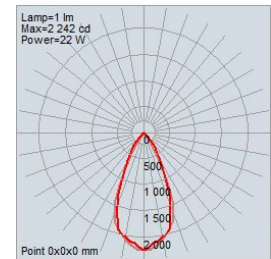

Dimensions

Non Déployé

Entièrement Déployé

Boîtier d'Alimentation Alina

Le Câble de Suspension ne peut **pas** être ajusté sur le chantier.

Données Photométriques

60° - 4000K