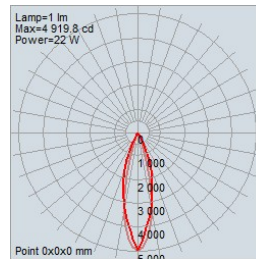

Dimensions

Non Déployé

Entièrement Déployé

Boîtier d'Alimentation Alina

Le Câble de Suspension ne peut **pas** être ajusté sur le chantier.

Données Photométriques

45° - 4000K