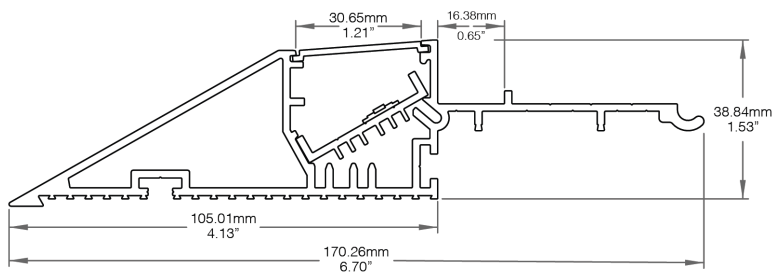

Placement du Plateau - En Angle avec Lentille Givrée

Informations Détaillées par Flux Lumineux (Consommation – Lumen/Watt – CRI)

TW220 - Blanc Dynamique 220lm/pi	3.05W/pi – 72lm/W – 95
TW300 - Blanc Dynamique 300lm/pi	4.57W/pi – 72lm/W – 95
RGBW250 - RGBW 250lm/pi	4.68W/pi – 53lm/W – 95
RGBW350 - RGBW 350lm/pi	7.62W/pi – 46lm/W – 95