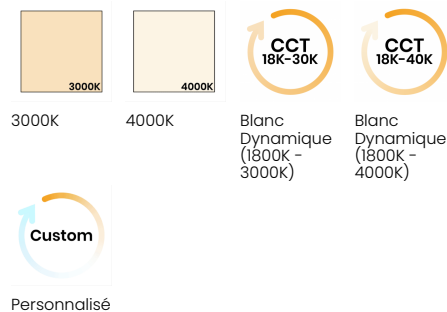

Degré Kelvin	Blanc Dynamique, RGBW
CRI*	Jusqu'à 95, voir la Fiche Technique pour plus d'informations
Flux Lumineux	Jusqu'à 350lm/pi, voir la Fiche Technique pour plus d'informations
Lumen/Watt	Jusqu'à 72lm/W, voir la Fiche Technique pour plus d'informations

*Veuillez prendre note que cette information est basée sur une Source LED de 4000K.

COULEUR DU PROFILÉ D'ALUMINIUM

Aluminium
Brut

Tension d'Entrée	Transformateur à Distance; 100-277V
Courant Continu	24V
Consommation	Jusqu'à 7.62W/pi, voir la Fiche Technique pour plus d'informations
Options de Contrôle	0-10V, ELV Triac, Dali2, DMX, Zigbee et plus
Matériel	Aluminium

*Veuillez prendre note que cette information est basée sur une Source LED de 4000K.

DEGRÉ KELVIN

Personnalisé

OPTIONS DE COMMANDE

Arkalux Blanc Dynamique – RGBW

Code de Produit	Longueur	Couleur du Profilé d'Aluminium	Options de Lentille	Flux Lumineux
LWAK2	--	--	---	-----
Transformateurs à commander séparément.	CU - Longueur Personnalisée 	MF - Aluminium Brut	WFI - Lentille Blanche Givrée Insérée	TW220 - Blanc Dynamique 220lm/pi
Voir Transformateurs Compatibles pour plus de détails.	Veuillez fournir les détails requis. Voir section suivante.			TW300 - Blanc Dynamique 300lm/pi
	Toute longueur supérieure à 2438mm 96po pourrait engendrer des frais supplémentaires.			RGBW250 - RGBW 250lm/pi
				RGBW350 - RGBW 350lm/pi
Degré Kelvin	Placement du Plateau	Alimentation Électrique	Protection IP	
----	-----	-----	----	
ADJ4 - Blanc Dynamique (1800K - 3000K)	STRTC - Droit - LED Centré	FT43FT - Câble FT4 3pi	IP20 - IP20	
ADJ5 - Blanc Dynamique (1800K - 4000K)	STRTR - Droit - LED à Droite	CUCBL - Câble Personnalisé	IP44 - IP44	
CU - Personnalisé	ANG - En Angle			
ADJ4 - Blanc Dynamique (1800K - 3000K)				
CU - Personnalisé				
30K - 3000K				
40K - 4000K				
CU - Personnalisé				