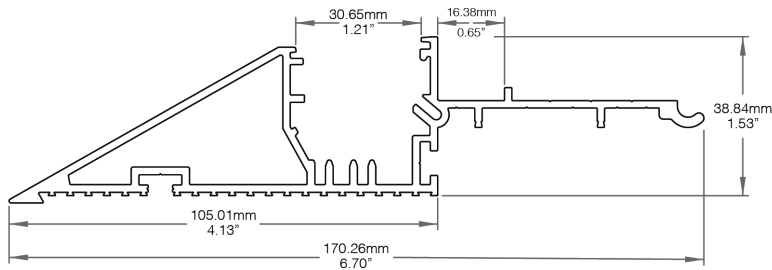

Toute longueur supérieure à 2438mm | 96in pourrait engendrer des frais supplémentaires. Si plus de lignes sont requises, veuillez utiliser [Feuille de Spécification des Longueurs](#).

Méthode de Production

Placement du Plateau

Droit – LED Centré

Droit – LED à Droite

En Angle

Dimensions

Profilé

Assemblage

Placement du Plateau - Droit avec Lentille Givrée