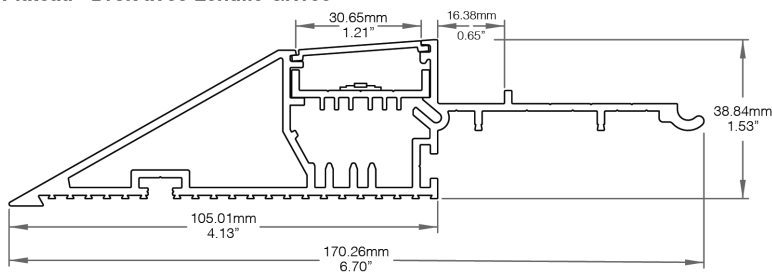

Toute longueur supérieure à 2438mm | 96in pourrait engendrer des frais supplémentaires. Si plus de lignes sont requises, veuillez utiliser [Feuille de Spécification des Longueurs](#).

Méthode de Production

Placement du Plateau

Droit – LED Centré

Droit – LED à Droite

En Angle

Dimensions

Profilé

Assemblage

Placement du Plateau - Droit avec Lentille Givrée

Placement du Plateau - En Angle avec Lentille Givrée

Informations Détaillées par Flux Lumineux (Consommation – Lumen/Watt – CRI)

TW220 - Blanc Dynamique 220lm/pi	3.05W/pi – 72lm/W – 95
TW300 - Blanc Dynamique 300lm/pi	4.57W/pi – 72lm/W – 95
RGBW250 - RGBW 250lm/pi	4.68W/pi – 53lm/W – 95
RGBW350 - RGBW 350lm/pi	7.62W/pi – 46lm/W – 95