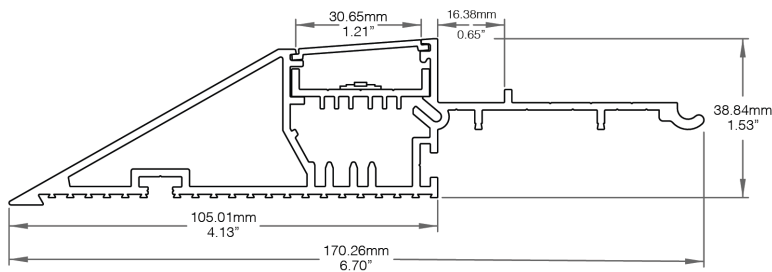

Toute longueur supérieure à 2438mm | 96in pourrait engendrer des frais supplémentaires. Si plus de lignes sont requises, veuillez utiliser [Feuille de Spécification des Longueurs](#).

Méthode de Production

Placement du Plateau

Droit – LED Centré

Droit – LED à Droite

En Angle

Dimensions

Profilé

Assemblage

Placement du Plateau - Droit avec Lentille Givrée

Placement du Plateau - En Angle avec Lentille Givrée

NOM DU PROJET

TYPE

QTÉ

Informations Détaillées par Flux Lumineux (Consommation – Lumen/Watt – CRI)

HPC120 - 120lm/pi	0.91W/pi – 127lm/W – 95	HP1000 - 1000lm/pi	7.9W/pi – 127lm/W – 95
HPC290 - 290lm/pi	2.59W/pi – 110lm/W – 95	HE1150 - 1150lm/pi	7.31W/pi – 157lm/W – 90
HPC420 - 420lm/pi	3.51W/pi – 115lm/W – 95	HE1400 - 1400lm/pi	8.78W/pi – 160lm/W – 90
HPC700 - 700lm/pi	5.85W/pi – 120lm/W – 95	D2W480 - Dim to Warm 480lm/pi	5.27W/pi – 92lm/W – 90
HP900 - 900lm/pi	6.58W/pi – 95lm/W – 95		