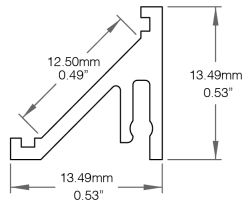

Aussi Disponible

Cercio

Connor

Doby

Jaxson

Olivia

Palazzo Master

Robertha

Venga Slim