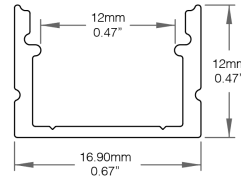

Aussi Disponible

Cercio

Doby

Jaxson

Olivia

Palazzo Master

Robertha

Venga Slim