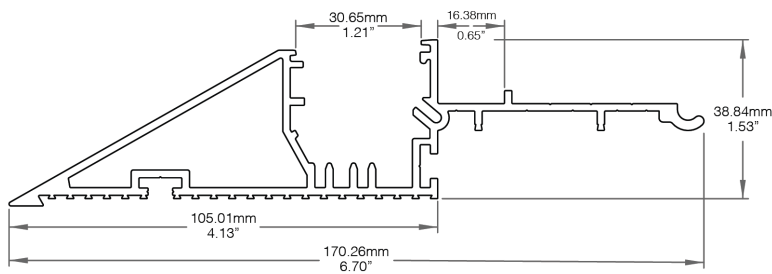

Toute longueur supérieure à 2438mm | 96in pourrait engendrer des frais supplémentaires. Si plus de lignes sont requises, veuillez utiliser [Feuille de Spécification des Longueurs](#).

Méthode de Production

Placement du Plateau

Droit – LED Centré

Droit – LED à Droite

En Angle

Dimensions

Profilé

Assemblage

Placement du Plateau - Droit avec Lentille Givrée

Placement du Plateau - En Angle avec Lentille Givrée

NOM DU PROJET

TYPE

QTÉ

Informations Détaillées par Flux Lumineux (Consommation – Lumen/Watt – CRI)

HPC120 - 120lm/pi	0.91W/pi – 127lm/W – 95	HP1000 - 1000lm/pi	7.9W/pi – 127lm/W – 95
HPC290 - 290lm/pi	2.59W/pi – 110lm/W – 95	HE1150 - 1150lm/pi	7.31W/pi – 157lm/W – 90
HPC420 - 420lm/pi	3.51W/pi – 115lm/W – 95	HE1400 - 1400lm/pi	8.78W/pi – 160lm/W – 90
HPC700 - 700lm/pi	5.85W/pi – 120lm/W – 95	D2W480 - Dim to Warm 480lm/pi	5.27W/pi – 92lm/W – 90
HP900 - 900lm/pi	6.58W/pi – 95lm/W – 95		