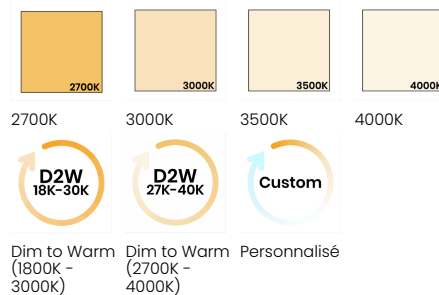

Degré Kelvin	2700K, 3000K, 3500K, 4000K, Dim to Warm
CRI*	Jusqu'à 95, voir la Fiche Technique pour plus d'informations
Flux Lumineux	Jusqu'à 1400lm/pi, voir la Fiche Technique pour plus d'informations
Lumen/Watt	Jusqu'à 160lm/W, voir la Fiche Technique pour plus d'informations

*Veuillez prendre note que cette information est basée sur une Source LED de 4000K.

COULEUR DU PROFILÉ D'ALUMINIUM

Aluminium Brut

Tension d'Entrée	Transformateur à Distance; 100-277V
Courant Continu	24V
Consommation	Jusqu'à 8.78W/pi, voir la Fiche Technique pour plus d'informations
Options de Contrôle	0-10V, ELV Triac, Dali2, DMX, Zigbee et plus
Matériel	Aluminium

*Veuillez prendre note que cette information est basée sur une Source LED de 4000K.

DEGRÉ KELVIN

Dim to Warm (1800K - 3000K)

Dim to Warm (2700K - 4000K)

Personnalisé

OPTIONS DE COMMANDE

Arkalux Blanc Statique – Dim to Warm