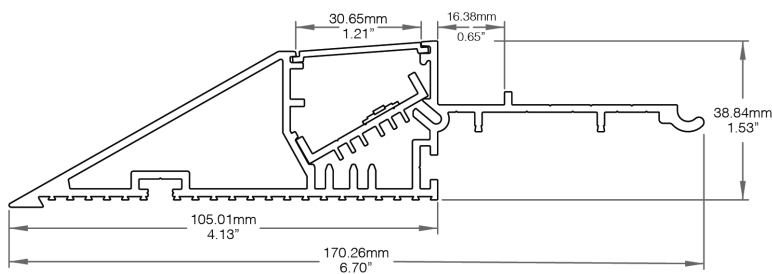

Toute longueur supérieure à 2438mm | 96in pourrait engendrer des frais supplémentaires. Si plus de lignes sont requises, veuillez utiliser [Feuille de Spécification des Longueurs](#).

Méthode de Production

Placement du Plateau

Droit – LED Centré

Droit – LED à Droite

En Angle

Dimensions

Profilé

Assemblage

Placement du Plateau - Droit avec Lentille Givrée

Placement du Plateau - En Angle avec Lentille Givrée

NOM DU PROJET

TYPE

QTÉ

Informations Détaillées par Flux Lumineux (Consommation – Lumen/Watt – CRI)

HPC120 - 120lm/pi	0.91W/pi – 127lm/W – 95	HP1000 - 1000lm/pi	7.9W/pi – 127lm/W – 95
HPC290 - 290lm/pi	2.59W/pi – 110lm/W – 95	HE1150 - 1150lm/pi	7.31W/pi – 157lm/W – 90
HPC420 - 420lm/pi	3.51W/pi – 115lm/W – 95	HE1400 - 1400lm/pi	8.78W/pi – 160lm/W – 90
HPC700 - 700lm/pi	5.85W/pi – 120lm/W – 95	D2W480 - Dim to Warm 480lm/pi	5.27W/pi – 92lm/W – 90
HP900 - 900lm/pi	6.58W/pi – 95lm/W – 95		