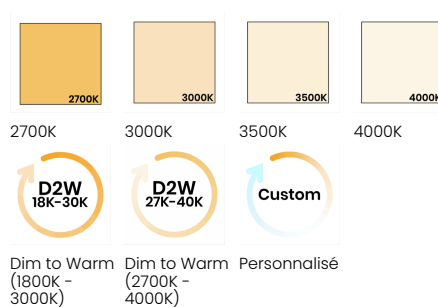

DEGRÉ KELVIN