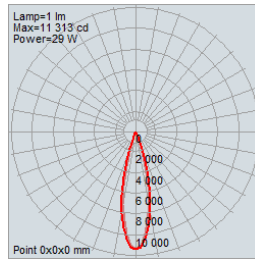

## Dimensions

## Données Photométriques

16° - 4000K

26° - 4000K

36° - 4000K