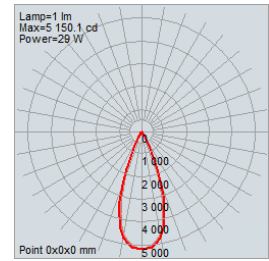

## Dimensions

## Données Photométriques

16° - 4000K

26° - 4000K

36° - 4000K