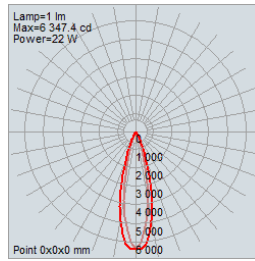

## Dimensions

## Données Photométriques

16° - 4000K

26° - 4000K

36° - 4000K