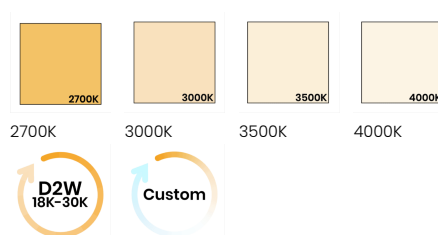

### FINI DE RÉFLECTEUR DÉCORATIF

Anneau Noir

Anneau  
Chrome

Anneau Blanc

### DEGRÉ KELVIN

2700K

3000K

3500K

4000K

2700K

3000K

3500K