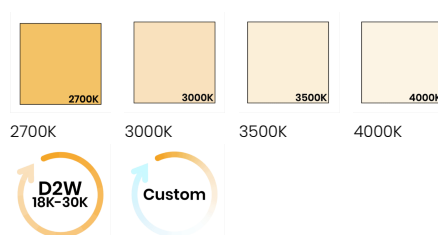

DEGRÉ KELVIN

Dim to Warm (1800K - 3000K) Personnalisé