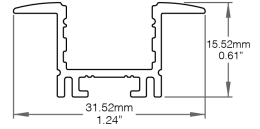

Aussi Disponible

Cercio

Doby

Jaxson

Olivia

Palazzo Master

Robertha

Venga Slim