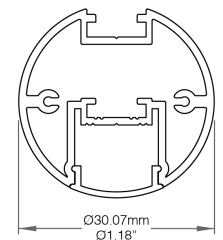

Aussi Disponible

Cercio

Doby

Jaxson

Olivia

Palazzo Master

Pola

Robertha

Venga Slim