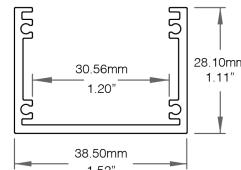

Aussi Disponible

Cercio

Doby

Jaxson

Olivia

Palazzo Master

Robertha

Venga Slim