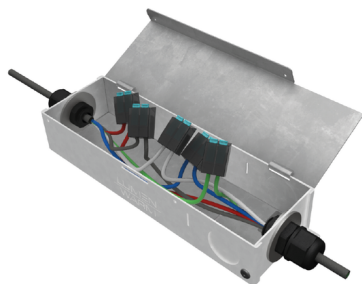

72po – 1400lm/pi – 4000K

Câbles et Connecteurs

Câble Jumelé

- Câble de construction régulier
- Aucun grade de protection particulier

Kit d'Installation Optionnel pour Connexions Bas Voltage - Commander Séparément

Boîte de Jonction - JBX-20

Deux grandeurs et plusieurs accessoires disponibles

Permet de faire des raccords électrique en toute sécurité

Peut contenir un transformateur

Fait d'aluminium

[Fiche Technique Boîte de Jonction](#)