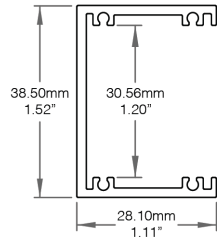

☞ Diamètre minimum de 24po et maximum de 72po. Possibilité d'écart de diamètre pouvant aller jusqu'à 1po. Veuillez préciser l'unité de mesure.

* Une quantité minimale et des frais supplémentaires peuvent s'appliquer. Spécifiez le Code RAL.

Informations de Commande Supplémentaires

Notes |

Dimensions

Profilé

Assemblage

Consommation par Couleur

Blanc Dynamique 220lm/pi

Degré Kelvin	Flux Lumineux (lm/pi)	Flux Lumineux (lm/m)	Efficacité (lm/W)	Puissance (W/pi)	Puissance (W/m)
1800K	90	296	60	1.53	5
3000K	126	414	83	1.53	5
1800K - 3000K	216	724	73	3.10	10