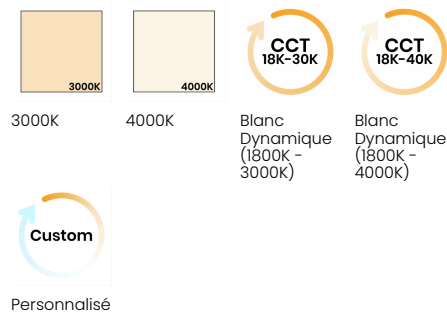

DEGRÉ KELVIN