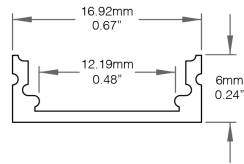

Aussi Disponible

Cercio

Doby

Jaxson

Olivia

Palazzo Master

Robertha

Venga Slim