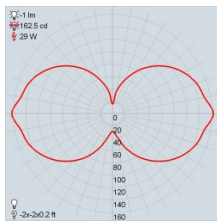

Couleur	Flux Lumineux (lm/pi)	Flux Lumineux (lm/m)	Efficacité (lm/W)	Puissance (W/pi)	Puissance (W/m)
R	15	48	13	1.17	3.84
G	101	330	18	1.17	3.84
B	21	68	86	1.17	3.84
W	105	343	89	1.17	3.84
R+G+B	133	435	38	3.51	11.52
R+G+B+W	230	756	49	4.88	15.36

RGBW 350lm/pi

Couleur	Flux Lumineux (lm/pi)	Flux Lumineux (lm/m)	Efficacité (lm/W)	Puissance (W/pi)	Puissance (W/m)
R	49	161	27	1.83	6
G	112	368	61	1.83	6
B	25	83	14	1.83	6
W	208	681	85	2.44	8
R+G+B	173	566	33	5.38	17
R+G+B+W	350	1148	46	7.82	25

Flux Lumineux et Consommation par Diamètre

	Blanc Dynamique 220lm/pi	Blanc Dynamique 300lm/pi	RGBW 250lm/pi	RGBW 350lm/pi
	Flux Lumineux Consommation	Flux Lumineux Consommation	Flux Lumineux Consommation	Flux Lumineux Consommation
Ø24po	1120lm 19.16W	1527lm 28.71W	1272lm 29.41W	1781lm 47.88W
Ø36po	1679lm 28.75W	2290lm 43.07W	1909lm 44.11W	2672lm 71.82W
Ø48po	2239lm 38.33W	3054lm 57.43W	2545lm 58.81W	3563lm 95.76W
Ø54po	2519lm 43.12W	3435lm 64.61W	2863lm 66.16W	4008lm 107.73W
Ø60po	2799lm 47.91W	3817lm 71.79W	3181lm 73.51W	4453lm 119.69W
Ø72po	3359lm 57.49W	4580lm 86.14W	3817lm 88.22W	5344lm 143.63W

Visibilité du LED

Lentille Blanche Givrée Clippée – Diffusé – Perte de Lumière: 19%

Données Photométriques

24po – 1400lm/pi – 4000K

36po – 1400lm/pi – 4000K

48po – 1400lm/pi – 4000K

54po – 1400lm/pi – 4000K