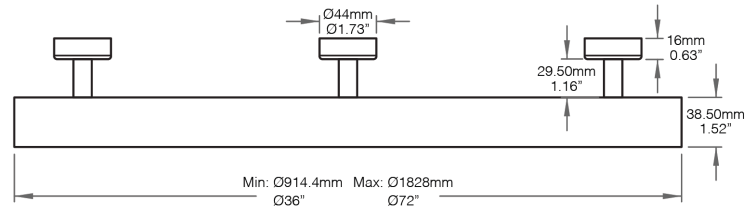

*Veuillez prendre note que cette information est basée sur une Source LED de 4000K.

DEGRÉ KELVIN

Personnalisé

OPTIONS DE COMMANDE

Cercio Monté en Surface Blanc Dynamique – RGBW

Code de Produit	Diamètre	Couleur du Profilé d'Aluminium	Options de Lentille	Flux Lumineux	Degré Kelvin	Alimentation Électrique	Protection IP
LWVGCE2-SMD	----	---	---	-----	----	-----	----
Transformateurs à commander séparément.	24IN - 24po	MBK - Noir Mat	WFC - Lentille Blanche Givrée Clippée	TW220 - Blanc Dynamique 220lm/pi	ADJ4 - Blanc Dynamique (1800K - 3000K)	FT43FT - Câble FT4 3pi	IP20 - IP20
Voir Transformateurs Compatibles pour plus de détails.	36IN - 36po	MWH - Blanc Mat			ADJ5 - Blanc Dynamique (1800K - 4000K)		IP44 - IP44
	48IN - 48po	CU - Personnalisé *			CU - Personnalisé		
	54IN - 54po			TW300 - Blanc Dynamique 300lm/pi	ADJ4 - Blanc Dynamique (1800K - 3000K)		
	60IN - 60po				CU - Personnalisé		
	72IN - 72po			RGBW250 - RGBW 250lm/pi	30K - 3000K		
	CU - Diamètre Personnalisé ☞			RGBW350 - RGBW 350lm/pi	40K - 4000K		
					CU - Personnalisé		

☞ Diamètre minimum de 24po et maximum de 72po. Possibilité d'écart de diamètre pouvant aller jusqu'à 1po. Veuillez préciser l'unité de mesure.

* Une quantité minimale et des frais supplémentaires peuvent s'appliquer. Spécifiez le Code RAL.

Informations de Commande Supplémentaires

Notes |

Dimensions

Profilé

Assemblage

Consommation par Couleur

Blanc Dynamique 220lm/pi

Degré Kelvin	Flux Lumineux (lm/pi)	Flux Lumineux (lm/m)	Efficacité (lm/W)	Puissance (W/pi)	Puissance (W/m)
1800K	90	296	60	1.53	5
3000K	126	414	83	1.53	5
1800K - 3000K	216	724	73	3.10	10