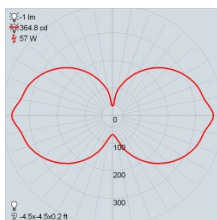

Couleur	Flux Lumineux (lm/pi)	Flux Lumineux (lm/m)	Efficacité (lm/W)	Puissance (W/pi)	Puissance (W/m)
R	15	48	13	1.17	3.84
G	101	330	18	1.17	3.84
B	21	68	86	1.17	3.84
W	105	343	89	1.17	3.84
R+G+B	133	435	38	3.51	11.52
R+G+B+W	230	756	49	4.88	15.36

RGBW 350lm/pi

Couleur	Flux Lumineux (lm/pi)	Flux Lumineux (lm/m)	Efficacité (lm/W)	Puissance (W/pi)	Puissance (W/m)
R	49	161	27	1.83	6
G	112	368	61	1.83	6
B	25	83	14	1.83	6
W	208	681	85	2.44	8
R+G+B	173	566	33	5.38	17
R+G+B+W	350	1148	46	7.82	25

Flux Lumineux et Consommation par Diamètre

	Blanc Dynamique 220lm/pi	Blanc Dynamique 300lm/pi	RGBW 250lm/pi	RGBW 350lm/pi
	Flux Lumineux Consommation	Flux Lumineux Consommation	Flux Lumineux Consommation	Flux Lumineux Consommation
Ø24po	1120lm 19.16W	1527lm 28.71W	1272lm 29.41W	1781lm 47.88W
Ø36po	1679lm 28.75W	2290lm 43.07W	1909lm 44.11W	2672lm 71.82W
Ø48po	2239lm 38.33W	3054lm 57.43W	2545lm 58.81W	3563lm 95.76W
Ø54po	2519lm 43.12W	3435lm 64.61W	2863lm 66.16W	4008lm 107.73W
Ø60po	2799lm 47.91W	3817lm 71.79W	3181lm 73.51W	4453lm 119.69W
Ø72po	3359lm 57.49W	4580lm 86.14W	3817lm 88.22W	5344lm 143.63W

Visibilité du LED

Lentille Blanche Givrée Clippée – Diffusé – Perte de Lumière: 19%

Données Photométriques

24po – 1400lm/pi – 4000K

36po – 1400lm/pi – 4000K

48po – 1400lm/pi – 4000K

54po – 1400lm/pi – 4000K