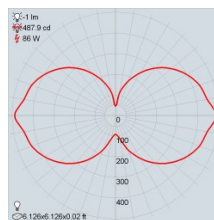

Couleur	Flux Lumineux (lm/pi)	Flux Lumineux (lm/m)	Efficacité (lm/W)	Puissance (W/pi)	Puissance (W/m)
R	15	48	13	1.17	3.84
G	101	330	18	1.17	3.84
B	21	68	86	1.17	3.84
W	105	343	89	1.17	3.84
R+G+B	133	435	38	3.51	11.52
R+G+B+W	230	756	49	4.88	15.36

RGBW 350lm/pi

Couleur	Flux Lumineux (lm/pi)	Flux Lumineux (lm/m)	Efficacité (lm/W)	Puissance (W/pi)	Puissance (W/m)
R	49	161	27	1.83	6
G	112	368	61	1.83	6
B	25	83	14	1.83	6
W	208	681	85	2.44	8
R+G+B	173	566	33	5.38	17
R+G+B+W	350	1148	46	7.82	25

Flux Lumineux et Consommation par Diamètre

	Blanc Dynamique 220lm/pi	Blanc Dynamique 300lm/pi	RGBW 250lm/pi	RGBW 350lm/pi
	Flux Lumineux Consommation	Flux Lumineux Consommation	Flux Lumineux Consommation	Flux Lumineux Consommation
Ø24po	1120lm 19.16W	1527lm 28.71W	1272lm 29.41W	1781lm 47.88W
Ø36po	1679lm 28.75W	2290lm 43.07W	1909lm 44.11W	2672lm 71.82W
Ø48po	2239lm 38.33W	3054lm 57.43W	2545lm 58.81W	3563lm 95.76W
Ø54po	2519lm 43.12W	3435lm 64.61W	2863lm 66.16W	4008lm 107.73W
Ø60po	2799lm 47.91W	3817lm 71.79W	3181lm 73.51W	4453lm 119.69W
Ø72po	3359lm 57.49W	4580lm 86.14W	3817lm 88.22W	5344lm 143.63W

Visibilité du LED

Lentille Blanche Givrée Clippée – Diffusé – Perte de Lumière: 19%

Données Photométriques

24po – 1400lm/pi – 4000K

36po – 1400lm/pi – 4000K

48po – 1400lm/pi – 4000K

54po – 1400lm/pi – 4000K