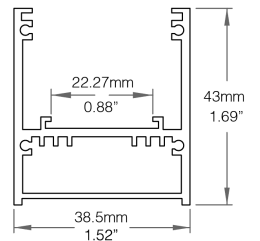

Aussi Disponible

Cercio

Doby

Jaxson

Olivia

Palazzo Master

Robertha

Venga Slim

Venga