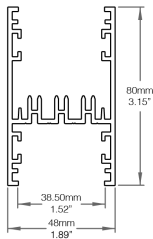

Venga Up & Down