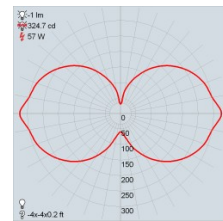

Degré Kelvin	Flux Lumineux (lm/pi)	Flux Lumineux (lm/m)	Efficacité (lm/W)	Puissance (W/pi)	Puissance (W/m)
1800K	137	448	63	2.20	7.20
3000K	182	596	83	2.20	7.20
1800K - 4000K	320	1047	72	4.40	14.40

RGBW 250lm/pi

Couleur	Flux Lumineux (lm/pi)	Flux Lumineux (lm/m)	Efficacité (lm/W)	Puissance (W/pi)	Puissance (W/m)
R	15	48	13	1.17	3.84
G	101	330	18	1.17	3.84
B	21	68	86	1.17	3.84
W	105	343	89	1.17	3.84
R+G+B	133	435	38	3.51	11.52
R+G+B+W	230	756	49	4.88	15.36

Flux Lumineux et Consommation par Diamètre

	Blanc Dynamique 220lm/pi	Blanc Dynamique 300lm/pi	RGBW 250lm/pi	RGBW 350lm/pi
	Flux Lumineux Consommation	Flux Lumineux Consommation	Flux Lumineux Consommation	Flux Lumineux Consommation
Ø24po	1120lm 19.16W	1527lm 28.71W	1272lm 29.41W	1781lm 47.88W
Ø36po	1679lm 28.75W	2290lm 43.07W	1909lm 44.11W	2672lm 71.82W
Ø48po	2239lm 38.33W	3054lm 57.43W	2545lm 58.81W	3563lm 95.76W
Ø54po	2519lm 43.12W	3435lm 64.61W	2863lm 66.16W	4008lm 107.73W
Ø60po	2799lm 47.91W	3817lm 71.79W	3181lm 73.51W	4453lm 119.69W
Ø72po	3359lm 57.49W	4580lm 86.14W	3817lm 88.22W	5344lm 143.63W

Visibilité du LED

Lentille Blanche Givrée Clippée – Diffusé – Perte de Lumière: 19%

Données Photométriques

24po – 1400lm/pi – 4000K

36po – 1400lm/pi – 4000K

48po – 1400lm/pi – 4000K

54po – 1400lm/pi – 4000K