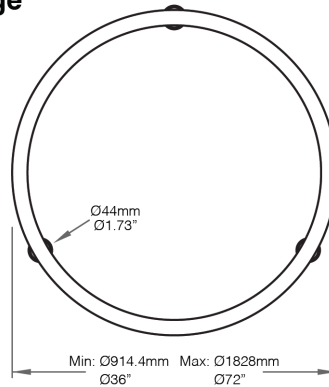

☞ Diamètre minimum de 24po et maximum de 72po. Possibilité d'écart de diamètre pouvant aller jusqu'à 1po. Veuillez préciser l'unité de mesure.

* Une quantité minimale et des frais supplémentaires peuvent s'appliquer. Spécifiez le Code RAL.

Informations de Commande Supplémentaires

Notes |

Dimensions

Profilé

Assemblage

Consommation par Couleur

Blanc Dynamique 220lm/pi

Degré Kelvin	Flux Lumineux (lm/pi)	Flux Lumineux (lm/m)	Efficacité (lm/W)	Puissance (W/pi)	Puissance (W/m)
1800K	90	296	60	1.53	5
3000K	126	414	83	1.53	5
1800K - 3000K	216	724	73	3.10	10

Degré Kelvin	Flux Lumineux (lm/pi)	Flux Lumineux (lm/m)	Efficacité (lm/W)	Puissance (W/pi)	Puissance (W/m)
1800K	90	296	50	1.53	5
4000K	130	427	86	1.53	5
1800K - 4000K	220	723	73	3.10	10

Blanc Dynamique 300lm/pi

Flux Lumineux et Consommation par Diamètre

	Blanc Dynamique 220lm/pi	Blanc Dynamique 300lm/pi	RGBW 250lm/pi	RGBW 350lm/pi
	Flux Lumineux Consommation	Flux Lumineux Consommation	Flux Lumineux Consommation	Flux Lumineux Consommation
Ø24po	1120lm 19.16W	1527lm 28.71W	1272lm 29.41W	1781lm 47.88W
Ø36po	1679lm 28.75W	2290lm 43.07W	1909lm 44.11W	2672lm 71.82W
Ø48po	2239lm 38.33W	3054lm 57.43W	2545lm 58.81W	3563lm 95.76W
Ø54po	2519lm 43.12W	3435lm 64.61W	2863lm 66.16W	4008lm 107.73W
Ø60po	2799lm 47.91W	3817lm 71.79W	3181lm 73.51W	4453lm 119.69W
Ø72po	3359lm 57.49W	4580lm 86.14W	3817lm 88.22W	5344lm 143.63W