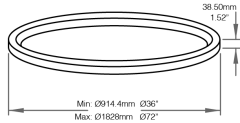

Aussi Disponible

Cercio