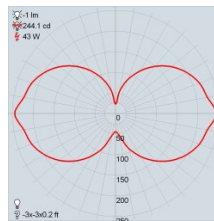

Couleur	Flux Lumineux (lm/pi)	Flux Lumineux (lm/m)	Efficacité (lm/W)	Puissance (W/pi)	Puissance (W/m)
R	15	48	13	1.17	3.84
G	101	330	18	1.17	3.84
B	21	68	86	1.17	3.84
W	105	343	89	1.17	3.84
R+G+B	133	435	38	3.51	11.52
R+G+B+W	230	756	49	4.88	15.36

RGBW 350lm/pi

Couleur	Flux Lumineux (lm/pi)	Flux Lumineux (lm/m)	Efficacité (lm/W)	Puissance (W/pi)	Puissance (W/m)
R	49	161	27	1.83	6
G	112	368	61	1.83	6
B	25	83	14	1.83	6
W	208	681	85	2.44	8
R+G+B	173	566	33	5.38	17
R+G+B+W	350	1148	46	7.82	25

Flux Lumineux et Consommation par Diamètre

	Blanc Dynamique 220lm/pi	Blanc Dynamique 300lm/pi	RGBW 250lm/pi	RGBW 350lm/pi
	Flux Lumineux Consommation	Flux Lumineux Consommation	Flux Lumineux Consommation	Flux Lumineux Consommation
Ø24po	1120lm 19.16W	1527lm 28.71W	1272lm 29.41W	1781lm 47.88W
Ø36po	1679lm 28.75W	2290lm 43.07W	1909lm 44.11W	2672lm 71.82W
Ø48po	2239lm 38.33W	3054lm 57.43W	2545lm 58.81W	3563lm 95.76W
Ø54po	2519lm 43.12W	3435lm 64.61W	2863lm 66.16W	4008lm 107.73W
Ø60po	2799lm 47.91W	3817lm 71.79W	3181lm 73.51W	4453lm 119.69W
Ø72po	3359lm 57.49W	4580lm 86.14W	3817lm 88.22W	5344lm 143.63W

Visibilité du LED

Lentille Blanche Givrée Clippée – Diffusé – Perte de Lumière: 19%

Données Photométriques

24po – 1400lm/pi – 4000K

36po – 1400lm/pi – 4000K

48po – 1400lm/pi – 4000K

54po – 1400lm/pi – 4000K