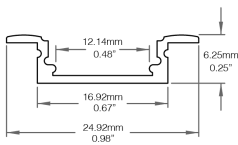

Aussi Disponible

Cercio

Doby

Jaxson

Olivia

Palazzo Master

Robertha

Venga Slim