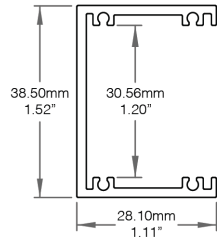

☒ Diamètre minimum de 24po et maximum de 72po. Possibilité d'écart de diamètre pouvant aller jusqu'à 1po. Veuillez préciser l'unité de mesure.

* Une quantité minimale et des frais supplémentaires peuvent s'appliquer. Spécifiez le Code RAL.

Informations de Commande Supplémentaires

Notes |

Dimensions

Profilé

Assemblage

Flux Lumineux et Consommation par Diamètre

	120lm/pi	290lm/pi	420lm/pi	700lm/pi	900lm/pi	1150lm/pi	1400lm/pi	Dim to Warm 480lm/pi
	Flux Lumineux Consommation	Flux Lumineux Consommation	Flux Lumineux Consommation	Flux Lumineux Consommation	Flux Lumineux Consommation	Flux Lumineux Consommation	Flux Lumineux Consommation	Flux Lumineux Consommation
Ø24po	611lm 5.72W	1476lm 16.27W	2138lm 22.05W	3563lm 36.76W	4580lm 41.34W	5853lm 45.93W	7125lm 55.17W	2443lm 33.11W
Ø36po	916lm 8.58W	2214lm 24.41W	3206lm 33.08W	5344lm 55.14W	6871lm 62.02W	8779lm 68.90W	10,688lm 82.75W	3664lm 49.67W
Ø48po	1221lm 11.44W	2952lm 32.55W	4275lm 44.11W	7125lm 73.51W	9161lm 82.69W	11,706lm 91.66W	14,250lm 110.33W	4888lm 66.22W
Ø54po	1374lm 12.86W	3321lm 36.62W	4809lm 49.62W	8016lm 82.70W	10,306lm 93.02W	13,169lm 103.34W	16,032lm 124.12W	5497lm 74.50W
Ø60po	1527lm 14.29W	3690lm 40.68W	5344lm 55.14W	8906lm 91.89W	11,451lm 103.36W	14,632lm 114.83W	17,813lm 137.92W	6107lm 82.78W
Ø72po	1832lm 17.15W	4428lm 48.82W	6413lm 66.16W	10,688lm 110.27W	13,741lm 124.03W	17,558lm 137.79W	21,375lm 165.50W	7329lm 99.34W