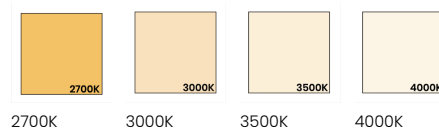

Degré Kelvin	2700K, 3000K, 3500K, 4000K, Dim to Warm
CRI*	Jusqu'à 95, voir la Fiche Technique pour plus d'informations
Flux Lumineux	Jusqu'à 21 375lm, voir la Fiche Technique pour plus d'informations
Lumen/Watt	Jusqu'à 160lm/W, voir la Fiche Technique pour plus d'informations

*Veuillez prendre note que cette information est basée sur une Source LED de 4000K.

DEGRÉ KELVIN

2700K 3000K 3500K 4000K

Dim to Warm
(1800K - 3000K)

OPTIONS DE COMMANDE

Cercio Monté en Surface Blanc Statique - Dim to Warm