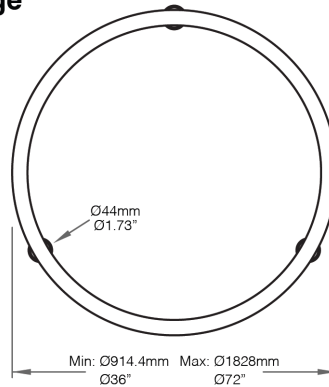

☒ Diamètre minimum de 24po et maximum de 72po. Possibilité d'écart de diamètre pouvant aller jusqu'à 1po. Veuillez préciser l'unité de mesure.

* Une quantité minimale et des frais supplémentaires peuvent s'appliquer. Spécifiez le Code RAL.

Informations de Commande Supplémentaires

Notes |

Dimensions

Profilé

Assemblage

Flux Lumineux et Consommation par Diamètre

	120lm/pi	290lm/pi	420lm/pi	700lm/pi	900lm/pi	1150lm/pi	1400lm/pi	Dim to Warm 480lm/pi
	Flux Lumineux Consommation	Flux Lumineux Consommation	Flux Lumineux Consommation	Flux Lumineux Consommation	Flux Lumineux Consommation	Flux Lumineux Consommation	Flux Lumineux Consommation	Flux Lumineux Consommation
Ø24po	611lm 5.72W	1476lm 16.27W	2138lm 22.05W	3563lm 36.76W	4580lm 41.34W	5853lm 45.93W	7125lm 55.17W	2443lm 33.11W
Ø36po	916lm 8.58W	2214lm 24.41W	3206lm 33.08W	5344lm 55.14W	6871lm 62.02W	8779lm 68.90W	10,688lm 82.75W	3664lm 49.67W
Ø48po	1221lm 11.44W	2952lm 32.55W	4275lm 44.11W	7125lm 73.51W	9161lm 82.69W	11,706lm 91.66W	14,250lm 110.33W	4888lm 66.22W
Ø54po	1374lm 12.86W	3321lm 36.62W	4809lm 49.62W	8016lm 82.70W	10,306lm 93.02W	13,169lm 103.34W	16,032lm 124.12W	5497lm 74.50W
Ø60po	1527lm 14.29W	3690lm 40.68W	5344lm 55.14W	8906lm 91.89W	11,451lm 103.36W	14,632lm 114.83W	17,813lm 137.92W	6107lm 82.78W
Ø72po	1832lm 17.15W	4428lm 48.82W	6413lm 66.16W	10,688lm 110.27W	13,741lm 124.03W	17,558lm 137.79W	21,375lm 165.50W	7329lm 99.34W

Visibilité du LED

Lentille Blanche Givrée Clippée – Diffusé – Perte de Lumière: 19%

Données Photométriques

24po – 1400lm/pi – 4000K

36po – 1400lm/pi – 4000K

48po – 1400lm/pi – 4000K

54po – 1400lm/pi – 4000K