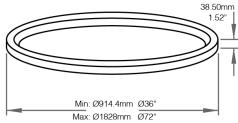

Aussi Disponible

Cercio