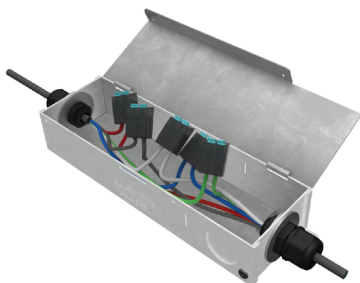

72po – 1400lm/pi – 4000K

Câbles et Connecteurs

Câble Jumelé

- Câble de construction régulier
- Aucun grade de protection particulier

Kit d'Installation Optionnel pour Connexions Bas Voltage – Commander Séparément

Boîte de Jonction – JBX-20

Deux grandeurs et plusieurs accessoires disponibles

Permet de faire des raccords électrique en toute sécurité

Peut contenir un transformateur

Fait d'aluminium

[Fiche Technique Boîte de Jonction](#)