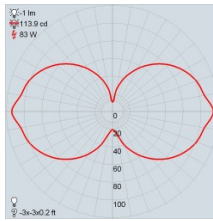

Informations de Commande Supplémentaires

Notes |

Dimensions

Profilé

Assemblage

Flux Lumineux et Consommation par Diamètre

	120lm/pi	290lm/pi	420lm/pi	700lm/pi	900lm/pi	1150lm/pi	1400lm/pi	Dim to Warm 480lm/pi
	Flux Lumineux Consommation	Flux Lumineux Consommation	Flux Lumineux Consommation	Flux Lumineux Consommation	Flux Lumineux Consommation	Flux Lumineux Consommation	Flux Lumineux Consommation	Flux Lumineux Consommation
Ø24po	611lm 5.72W	1476lm 16.27W	2138lm 22.05W	3563lm 36.76W	4580lm 41.34W	5853lm 45.93W	7125lm 55.17W	2443lm 33.11W
Ø36po	916lm 8.58W	2214lm 24.41W	3206lm 33.08W	5344lm 55.14W	6871lm 62.02W	8779lm 68.90W	10,688lm 82.75W	3664lm 49.67W
Ø48po	1221lm 11.44W	2952lm 32.55W	4275lm 44.11W	7125lm 73.51W	9161lm 82.69W	11,706lm 91.66W	14,250lm 110.33W	4888lm 66.22W
Ø54po	1374lm 12.86W	3321lm 36.62W	4809lm 49.62W	8016lm 82.70W	10,306lm 93.02W	13,169lm 103.34W	16,032lm 124.12W	5497lm 74.50W
Ø60po	1527lm 14.29W	3690lm 40.68W	5344lm 55.14W	8906lm 91.89W	11,451lm 103.36W	14,632lm 114.83W	17,813lm 137.92W	6107lm 82.78W
Ø72po	1832lm 17.15W	4428lm 48.82W	6413lm 66.16W	10,688lm 110.27W	13,741lm 124.03W	17,558lm 137.79W	21,375lm 165.50W	7329lm 99.34W

Visibilité du LED

Lentille Blanche Givrée Clippée – Diffusé – Perte de Lumière: 19%

Données Photométriques

24po – 1400lm/pi – 4000K

36po – 1400lm/pi – 4000K

48po – 1400lm/pi – 4000K

54po – 1400lm/pi – 4000K