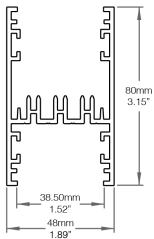

Venga Up & Down