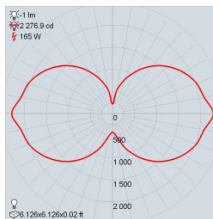

Informations de Commande Supplémentaires

Notes |

Dimensions

Profilé

Assemblage

Flux Lumineux et Consommation par Diamètre

	120lm/pi	290lm/pi	420lm/pi	700lm/pi	900lm/pi	1150lm/pi	1400lm/pi	Dim to Warm 480lm/pi
	Flux Lumineux Consommation	Flux Lumineux Consommation	Flux Lumineux Consommation	Flux Lumineux Consommation	Flux Lumineux Consommation	Flux Lumineux Consommation	Flux Lumineux Consommation	Flux Lumineux Consommation
Ø24po	611lm 5.72W	1476lm 16.27W	2138lm 22.05W	3563lm 36.76W	4580lm 41.34W	5853lm 45.93W	7125lm 55.17W	2443lm 33.11W
Ø36po	916lm 8.58W	2214lm 24.41W	3206lm 33.08W	5344lm 55.14W	6871lm 62.02W	8779lm 68.90W	10,688lm 82.75W	3664lm 49.67W
Ø48po	1221lm 11.44W	2952lm 32.55W	4275lm 44.11W	7125lm 73.51W	9161lm 82.69W	11,706lm 91.66W	14,250lm 110.33W	4888lm 66.22W
Ø54po	1374lm 12.86W	3321lm 36.62W	4809lm 49.62W	8016lm 82.70W	10,306lm 93.02W	13,169lm 103.34W	16,032lm 124.12W	5497lm 74.50W
Ø60po	1527lm 14.29W	3690lm 40.68W	5344lm 55.14W	8906lm 91.89W	11,451lm 103.36W	14,632lm 114.83W	17,813lm 137.92W	6107lm 82.78W
Ø72po	1832lm 17.15W	4428lm 48.82W	6413lm 66.16W	10,688lm 110.27W	13,741lm 124.03W	17,558lm 137.79W	21,375lm 165.50W	7329lm 99.34W

Visibilité du LED

Lentille Blanche Givrée Clippée – Diffusé – Perte de Lumière: 19%

Données Photométriques

24po – 1400lm/pi – 4000K

36po – 1400lm/pi – 4000K

48po – 1400lm/pi – 4000K

54po – 1400lm/pi – 4000K