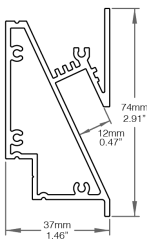

Aussi Disponible

Cercio

Doby

Jaxson

Myla

Olivia

Palazzo Master

Robertha

Venga Slim