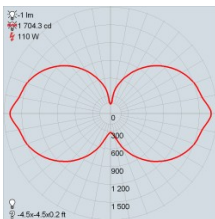

Informations de Commande Supplémentaires

Notes |

Dimensions

Profilé

Assemblage

Flux Lumineux et Consommation par Diamètre

	120lm/pi	290lm/pi	420lm/pi	700lm/pi	900lm/pi	1150lm/pi	1400lm/pi	Dim to Warm 480lm/pi
	Flux Lumineux Consommation	Flux Lumineux Consommation	Flux Lumineux Consommation	Flux Lumineux Consommation	Flux Lumineux Consommation	Flux Lumineux Consommation	Flux Lumineux Consommation	Flux Lumineux Consommation
Ø24po	611lm 5.72W	1476lm 16.27W	2138lm 22.05W	3563lm 36.76W	4580lm 41.34W	5853lm 45.93W	7125lm 55.17W	2443lm 33.11W
Ø36po	916lm 8.58W	2214lm 24.41W	3206lm 33.08W	5344lm 55.14W	6871lm 62.02W	8779lm 68.90W	10,688lm 82.75W	3664lm 49.67W
Ø48po	1221lm 11.44W	2952lm 32.55W	4275lm 44.11W	7125lm 73.51W	9161lm 82.69W	11,706lm 91.66W	14,250lm 110.33W	4888lm 66.22W
Ø54po	1374lm 12.86W	3321lm 36.62W	4809lm 49.62W	8016lm 82.70W	10,306lm 93.02W	13,169lm 103.34W	16,032lm 124.12W	5497lm 74.50W
Ø60po	1527lm 14.29W	3690lm 40.68W	5344lm 55.14W	8906lm 91.89W	11,451lm 103.36W	14,632lm 114.83W	17,813lm 137.92W	6107lm 82.78W
Ø72po	1832lm 17.15W	4428lm 48.82W	6413lm 66.16W	10,688lm 110.27W	13,741lm 124.03W	17,558lm 137.79W	21,375lm 165.50W	7329lm 99.34W

Visibilité du LED

Lentille Blanche Givrée Clippée – Diffusé – Perte de Lumière: 19%

Données Photométriques

24po – 1400lm/pi – 4000K

36po – 1400lm/pi – 4000K

48po – 1400lm/pi – 4000K

54po – 1400lm/pi – 4000K