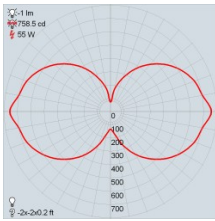

Informations de Commande Supplémentaires

Notes |

Dimensions

Profilé

Assemblage

Flux Lumineux et Consommation par Diamètre

	120lm/pi	290lm/pi	420lm/pi	700lm/pi	900lm/pi	1150lm/pi	1400lm/pi	Dim to Warm 480lm/pi
	Flux Lumineux Consommation	Flux Lumineux Consommation	Flux Lumineux Consommation	Flux Lumineux Consommation	Flux Lumineux Consommation	Flux Lumineux Consommation	Flux Lumineux Consommation	Flux Lumineux Consommation
Ø24po	611lm 5.72W	1476lm 16.27W	2138lm 22.05W	3563lm 36.76W	4580lm 41.34W	5853lm 45.93W	7125lm 55.17W	2443lm 33.11W
Ø36po	916lm 8.58W	2214lm 24.41W	3206lm 33.08W	5344lm 55.14W	6871lm 62.02W	8779lm 68.90W	10,688lm 82.75W	3664lm 49.67W
Ø48po	1221lm 11.44W	2952lm 32.55W	4275lm 44.11W	7125lm 73.51W	9161lm 82.69W	11,706lm 91.66W	14,250lm 110.33W	4888lm 66.22W
Ø54po	1374lm 12.86W	3321lm 36.62W	4809lm 49.62W	8016lm 82.70W	10,306lm 93.02W	13,169lm 103.34W	16,032lm 124.12W	5497lm 74.50W
Ø60po	1527lm 14.29W	3690lm 40.68W	5344lm 55.14W	8906lm 91.89W	11,451lm 103.36W	14,632lm 114.83W	17,813lm 137.92W	6107lm 82.78W
Ø72po	1832lm 17.15W	4428lm 48.82W	6413lm 66.16W	10,688lm 110.27W	13,741lm 124.03W	17,558lm 137.79W	21,375lm 165.50W	7329lm 99.34W

Visibilité du LED

Lentille Blanche Givrée Clippée – Diffusé – Perte de Lumière: 19%

Données Photométriques

24po – 1400lm/pi – 4000K

36po – 1400lm/pi – 4000K

48po – 1400lm/pi – 4000K

54po – 1400lm/pi – 4000K