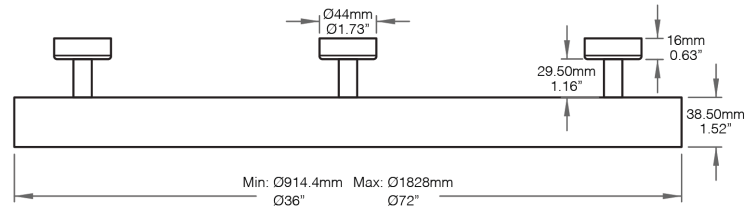

☒ Diamètre minimum de 24po et maximum de 72po. Possibilité d'écart de diamètre pouvant aller jusqu'à 1po. Veuillez préciser l'unité de mesure.

* Une quantité minimale et des frais supplémentaires peuvent s'appliquer. Spécifiez le Code RAL.

Informations de Commande Supplémentaires

Notes |

Dimensions

Profilé

Assemblage

Flux Lumineux et Consommation par Diamètre

	120lm/pi	290lm/pi	420lm/pi	700lm/pi	900lm/pi	1150lm/pi	1400lm/pi	Dim to Warm 480lm/pi
	Flux Lumineux Consommation	Flux Lumineux Consommation	Flux Lumineux Consommation	Flux Lumineux Consommation	Flux Lumineux Consommation	Flux Lumineux Consommation	Flux Lumineux Consommation	Flux Lumineux Consommation
Ø24po	611lm 5.72W	1476lm 16.27W	2138lm 22.05W	3563lm 36.76W	4580lm 41.34W	5853lm 45.93W	7125lm 55.17W	2443lm 33.11W
Ø36po	916lm 8.58W	2214lm 24.41W	3206lm 33.08W	5344lm 55.14W	6871lm 62.02W	8779lm 68.90W	10,688lm 82.75W	3664lm 49.67W
Ø48po	1221lm 11.44W	2952lm 32.55W	4275lm 44.11W	7125lm 73.51W	9161lm 82.69W	11,706lm 91.66W	14,250lm 110.33W	4888lm 66.22W
Ø54po	1374lm 12.86W	3321lm 36.62W	4809lm 49.62W	8016lm 82.70W	10,306lm 93.02W	13,169lm 103.34W	16,032lm 124.12W	5497lm 74.50W
Ø60po	1527lm 14.29W	3690lm 40.68W	5344lm 55.14W	8906lm 91.89W	11,451lm 103.36W	14,632lm 114.83W	17,813lm 137.92W	6107lm 82.78W
Ø72po	1832lm 17.15W	4428lm 48.82W	6413lm 66.16W	10,688lm 110.27W	13,741lm 124.03W	17,558lm 137.79W	21,375lm 165.50W	7329lm 99.34W