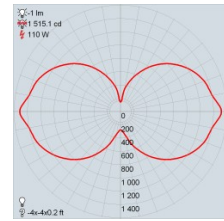

Informations de Commande Supplémentaires

Notes |

Dimensions

Profilé

Assemblage

Flux Lumineux et Consommation par Diamètre

	120lm/pi	290lm/pi	420lm/pi	700lm/pi	900lm/pi	1150lm/pi	1400lm/pi	Dim to Warm 480lm/pi
	Flux Lumineux Consommation	Flux Lumineux Consommation	Flux Lumineux Consommation	Flux Lumineux Consommation	Flux Lumineux Consommation	Flux Lumineux Consommation	Flux Lumineux Consommation	Flux Lumineux Consommation
Ø24po	611lm 5.72W	1476lm 16.27W	2138lm 22.05W	3563lm 36.76W	4580lm 41.34W	5853lm 45.93W	7125lm 55.17W	2443lm 33.11W
Ø36po	916lm 8.58W	2214lm 24.41W	3206lm 33.08W	5344lm 55.14W	6871lm 62.02W	8779lm 68.90W	10,688lm 82.75W	3664lm 49.67W
Ø48po	1221lm 11.44W	2952lm 32.55W	4275lm 44.11W	7125lm 73.51W	9161lm 82.69W	11,706lm 91.66W	14,250lm 110.33W	4888lm 66.22W
Ø54po	1374lm 12.86W	3321lm 36.62W	4809lm 49.62W	8016lm 82.70W	10,306lm 93.02W	13,169lm 103.34W	16,032lm 124.12W	5497lm 74.50W
Ø60po	1527lm 14.29W	3690lm 40.68W	5344lm 55.14W	8906lm 91.89W	11,451lm 103.36W	14,632lm 114.83W	17,813lm 137.92W	6107lm 82.78W
Ø72po	1832lm 17.15W	4428lm 48.82W	6413lm 66.16W	10,688lm 110.27W	13,741lm 124.03W	17,558lm 137.79W	21,375lm 165.50W	7329lm 99.34W

Visibilité du LED

Lentille Blanche Givrée Clippée – Diffusé – Perte de Lumière: 19%

Données Photométriques

24po – 1400lm/pi – 4000K

36po – 1400lm/pi – 4000K

48po – 1400lm/pi – 4000K

54po – 1400lm/pi – 4000K