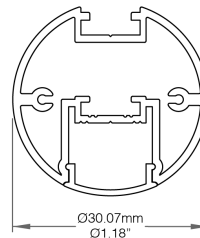

Aussi Disponible

Doby

Jaxson

Olivia

Palazzo Master

Pola

Robertha

Venga Slim