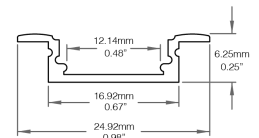

Aussi Disponible

Doby

Jaxson

Olivia

Palazzo Master

Robertha

Venga Slim