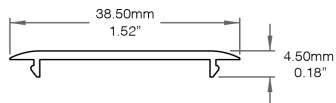

NOM DU PROJET

TYPE

QTÉ

Dimensions

Profilé

Lentille

Assemblage

Plafonnier

Plafonnier Plat Rond

Plafonnier Profond Rond

Veuillez noter que le Plafonnier Profond Rond ne peut supporter qu'un Cercio jusqu'à 54 pouces | 1371.60 mm de diamètre. Pour les Cercios plus grands, le Plafonnier Plat Rond et sa configuration des câbles de suspension sont requis.