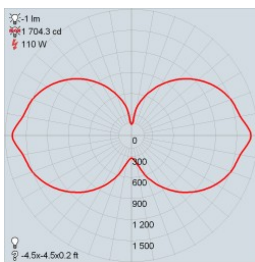

NOM DU PROJET

TYPE

QTÉ

Flux Lumineux et Consommation par Diamètre

	120lm/pi	290lm/pi	420lm/pi	700lm/pi	900lm/pi	1150lm/pi	1400lm/pi	Dim to Warm 480lm/pi
	Flux Lumineux Consommation	Flux Lumineux Consommation	Flux Lumineux Consommation	Flux Lumineux Consommation	Flux Lumineux Consommation	Flux Lumineux Consommation	Flux Lumineux Consommation	Flux Lumineux Consommation
Ø24po	61lm 5.72W	1476lm 16.27W	2138lm 22.05W	3563lm 36.76W	4580lm 41.34W	5853lm 45.93W	7125lm 55.17W	2443lm 33.11W
Ø36po	916lm 8.58W	2214lm 24.41W	3206lm 33.08W	5344lm 55.14W	6871lm 62.02W	8779lm 68.90W	10,688lm 82.75W	3664lm 49.67W
Ø48po	1221lm 11.44W	2952lm 32.55W	4275lm 44.11W	7125lm 73.51W	9161lm 82.69W	11,706lm 91.86W	14,250lm 110.33W	4886lm 66.22W
Ø54po	1374lm 12.86W	3321lm 36.62W	4909lm 49.62W	8016lm 82.70W	10,306lm 93.02W	13,169lm 103.34W	16,032lm 124.12W	5497lm 74.50W
Ø60po	1527lm 14.29W	3690lm 40.68W	5344lm 55.14W	8906lm 91.89W	11,451lm 103.36W	14,632lm 114.83W	17,813lm 137.92W	6107lm 82.78W
Ø72po	1832lm 17.15W	4428lm 48.82W	6413lm 66.16W	10,688lm 110.27W	13,741lm 124.03W	17,558lm 137.79W	21,375lm 165.50W	7329lm 99.34W

Facteur de Perte de Lumière par Degré Kelvin

4000K	0%
3500K	8%
3000K	17%
2700K	21%
2400K	24%
1800K	26%

Données Photométriques

24po - 1400lm/pi - 4000K

36po - 1400lm/pi - 4000K

48po - 1400lm/pi - 4000K

54po - 1400lm/pi - 4000K