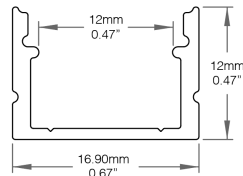

Aussi Disponible

Doby

Jaxson

Olivia

Palazzo Master

Robertha

Venga Slim