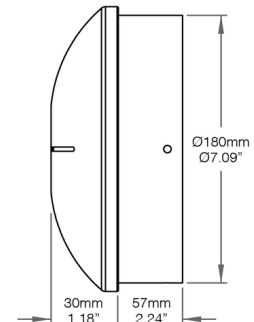

* Une quantité minimale et des frais supplémentaires peuvent s'appliquer. Spécifiez le Code RAL.

□ Peut tenir un Cercio de jusqu'à 54po | 1371.60mm de diamètre.

△ Voir la charte des Incréments pour plus d'informations.

○ Spécifiez la longueur et l'unité de mesure. Doit être supérieur à 9pi | 2743mm.

Informations de Commande Supplémentaires

Notes |

NOM DU PROJET

TYPE

QTÉ

Dimensions

Profilé

Lentille

Assemblage

Plafonnier

Plafonnier Plat Rond

Plafonnier Profond Rond

Veuillez noter que le Plafonnier Profond Rond ne peut supporter qu'un Cercio jusqu'à 54 pouces | 1371.60 mm de diamètre. Pour les Cercios plus grands, le Plafonnier Plat Rond et sa configuration des câbles de suspension sont requis.

NOM DU PROJET

TYPE

QTÉ

Flux Lumineux et Consommation par Diamètre

	120lm/pi	290lm/pi	420lm/pi	700lm/pi	900lm/pi	1150lm/pi	1400lm/pi	Dim to Warm 480lm/pi
	Flux Lumineux Consommation	Flux Lumineux Consommation	Flux Lumineux Consommation	Flux Lumineux Consommation	Flux Lumineux Consommation	Flux Lumineux Consommation	Flux Lumineux Consommation	Flux Lumineux Consommation
Ø24po	61lm 5.72W	1476lm 16.27W	2138lm 22.05W	3563lm 36.76W	4580lm 41.34W	5853lm 45.93W	7125lm 55.17W	2443lm 33.11W
Ø36po	916lm 8.58W	2214lm 24.41W	3206lm 33.08W	5344lm 55.14W	6871lm 62.02W	8779lm 68.90W	10,688lm 82.75W	3664lm 49.67W
Ø48po	1221lm 11.44W	2952lm 32.55W	4275lm 44.11W	7125lm 73.51W	9161lm 82.69W	11,706lm 91.86W	14,250lm 110.33W	4886lm 66.22W
Ø54po	1374lm 12.86W	3321lm 36.62W	4909lm 49.62W	8016lm 82.70W	10,306lm 93.02W	13,169lm 103.34W	16,032lm 124.12W	5497lm 74.50W
Ø60po	1527lm 14.29W	3690lm 40.68W	5344lm 55.14W	8906lm 91.89W	11,451lm 103.36W	14,632lm 114.83W	17,813lm 137.92W	6107lm 82.78W
Ø72po	1832lm 17.15W	4428lm 48.82W	6413lm 66.16W	10,688lm 110.27W	13,741lm 124.03W	17,558lm 137.79W	21,375lm 165.50W	7329lm 99.34W