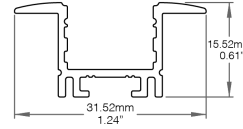

Aussi Disponible

Doby

Jaxson

Olivia

Palazzo Master

Robertha

Venga Slim