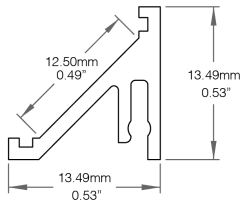

Aussi Disponible

Connor