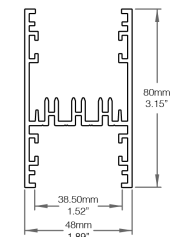

Venga Up & Down