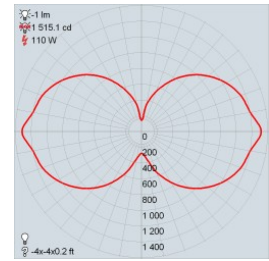

NOM DU PROJET

TYPE

QTÉ

Flux Lumineux et Consommation par Diamètre

	120lm/pi	290lm/pi	420lm/pi	700lm/pi	900lm/pi	1150lm/pi	1400lm/pi	Dim to Warm 480lm/pi
	Flux Lumineux Consommation	Flux Lumineux Consommation	Flux Lumineux Consommation	Flux Lumineux Consommation	Flux Lumineux Consommation	Flux Lumineux Consommation	Flux Lumineux Consommation	Flux Lumineux Consommation
Ø24po	61lm 5.72W	1476lm 16.27W	2138lm 22.05W	3563lm 36.76W	4580lm 41.34W	5853lm 45.93W	7125lm 55.17W	2443lm 33.11W
Ø36po	916lm 8.58W	2214lm 24.41W	3206lm 33.08W	5344lm 55.14W	6871lm 62.02W	8779lm 68.90W	10,688lm 82.75W	3664lm 49.67W
Ø48po	1221lm 11.44W	2952lm 32.55W	4275lm 44.11W	7125lm 73.51W	9161lm 82.69W	11,706lm 91.86W	14,250lm 110.33W	4886lm 66.22W
Ø54po	1374lm 12.86W	3321lm 36.62W	4909lm 49.62W	8016lm 82.70W	10,306lm 93.02W	13,169lm 103.34W	16,032lm 124.12W	5497lm 74.50W
Ø60po	1527lm 14.29W	3690lm 40.68W	5344lm 55.14W	8906lm 91.89W	11,451lm 103.36W	14,632lm 114.83W	17,813lm 137.92W	6107lm 82.78W
Ø72po	1832lm 17.15W	4428lm 48.82W	6413lm 66.16W	10,688lm 110.27W	13,741lm 124.03W	17,558lm 137.79W	21,375lm 165.50W	7329lm 99.34W

Facteur de Perte de Lumière par Degré Kelvin

4000K	0%
3500K	8%
3000K	17%
2700K	21%
2400K	24%
1800K	26%

Données Photométriques

24po - 1400lm/pi - 4000K

36po - 1400lm/pi - 4000K

48po - 1400lm/pi - 4000K

54po - 1400lm/pi - 4000K