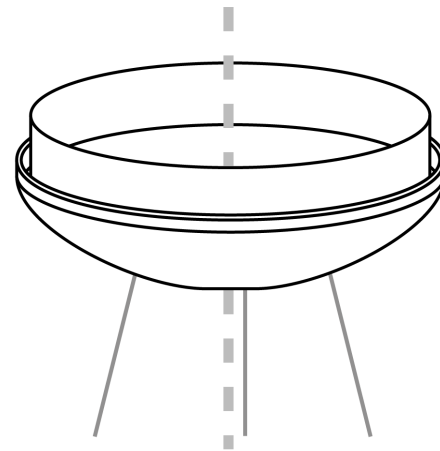

NOM DU PROJET

TYPE

QTÉ

Flux Lumineux et Consommation par Diamètre

	120lm/pi	290lm/pi	420lm/pi	700lm/pi	900lm/pi	1150lm/pi	1400lm/pi	Dim to Warm 480lm/pi
	Flux Lumineux Consommation	Flux Lumineux Consommation	Flux Lumineux Consommation	Flux Lumineux Consommation	Flux Lumineux Consommation	Flux Lumineux Consommation	Flux Lumineux Consommation	Flux Lumineux Consommation
Ø24po	61lm 5.72W	1476lm 16.27W	2138lm 22.05W	3563lm 36.76W	4580lm 41.34W	5853lm 45.93W	7125lm 55.17W	2443lm 33.11W
Ø36po	916lm 8.58W	2214lm 24.41W	3206lm 33.08W	5344lm 55.14W	6871lm 62.02W	8779lm 68.90W	10,688lm 82.75W	3664lm 49.67W
Ø48po	1221lm 11.44W	2952lm 32.55W	4275lm 44.11W	7125lm 73.51W	9161lm 82.69W	11,706lm 91.86W	14,250lm 110.33W	4886lm 66.22W
Ø54po	1374lm 12.86W	3321lm 36.62W	4909lm 49.62W	8016lm 82.70W	10,306lm 93.02W	13,169lm 103.34W	16,032lm 124.12W	5497lm 74.50W
Ø60po	1527lm 14.29W	3690lm 40.68W	5344lm 55.14W	8906lm 91.89W	11,451lm 103.36W	14,632lm 114.83W	17,813lm 137.92W	6107lm 82.78W
Ø72po	1832lm 17.15W	4428lm 48.82W	6413lm 66.16W	10,688lm 110.27W	13,741lm 124.03W	17,558lm 137.79W	21,375lm 165.50W	7329lm 99.34W

72po - 1400lm/pi - 4000K

96po - 1400lm/pi - 4000K

Configuration des Câbles de Suspension par Plafonnier

Installation avec Plafonnier Plat Rond

Installation avec Plafonnier Profond Rond

- Câbles de Suspension
- Alimentation Électrique