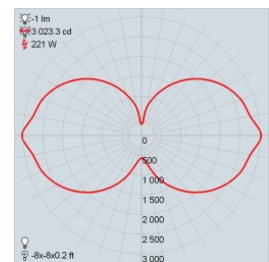

96po - 1400lm/pi - 4000K