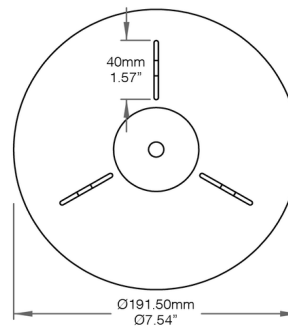

○ Spécifiez la longueur et l'unité de mesure. Doit être supérieur à 9pi | 2743mm.

Informations de Commande Supplémentaires

Notes |

NOM DU PROJET

TYPE

QTÉ

Dimensions

Profilé

Lentille

Assemblage

Plafonnier

Plafonnier Plat Rond

Plafonnier Profond Rond

Veuillez noter que le Plafonnier Profond Rond ne peut supporter qu'un Cercio jusqu'à 54 pouces | 1371.60 mm de diamètre. Pour les Cercios plus grands, le Plafonnier Plat Rond et sa configuration des câbles de suspension sont requis.

NOM DU PROJET

TYPE

QTÉ

Flux Lumineux et Consommation par Diamètre

	120lm/pi	290lm/pi	420lm/pi	700lm/pi	900lm/pi	1150lm/pi	1400lm/pi	Dim to Warm 480lm/pi
	Flux Lumineux Consommation	Flux Lumineux Consommation	Flux Lumineux Consommation	Flux Lumineux Consommation	Flux Lumineux Consommation	Flux Lumineux Consommation	Flux Lumineux Consommation	Flux Lumineux Consommation
Ø24po	61lm 5.72W	1476lm 16.27W	2138lm 22.05W	3563lm 36.76W	4580lm 41.34W	5853lm 45.93W	7125lm 55.17W	2443lm 33.11W
Ø36po	916lm 8.58W	2214lm 24.41W	3206lm 33.08W	5344lm 55.14W	6871lm 62.02W	8779lm 68.90W	10,688lm 82.75W	3664lm 49.67W
Ø48po	1221lm 11.44W	2952lm 32.55W	4275lm 44.11W	7125lm 73.51W	9161lm 82.69W	11,706lm 91.86W	14,250lm 110.33W	4886lm 66.22W
Ø54po	1374lm 12.86W	3321lm 36.62W	4909lm 49.62W	8016lm 82.70W	10,306lm 93.02W	13,169lm 103.34W	16,032lm 124.12W	5497lm 74.50W
Ø60po	1527lm 14.29W	3690lm 40.68W	5344lm 55.14W	8906lm 91.89W	11,451lm 103.36W	14,632lm 114.83W	17,813lm 137.92W	6107lm 82.78W
Ø72po	1832lm 17.15W	4428lm 48.82W	6413lm 66.16W	10,688lm 110.27W	13,741lm 124.03W	17,558lm 137.79W	21,375lm 165.50W	7329lm 99.34W