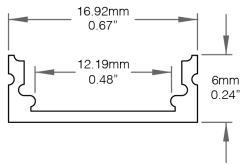

Aussi Disponible

Doby

Jaxson

Olivia

Palazzo Master

Robertha

Venga Slim