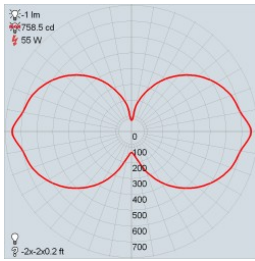

NOM DU PROJET

TYPE

QTÉ

Flux Lumineux et Consommation par Diamètre

	120lm/pi	290lm/pi	420lm/pi	700lm/pi	900lm/pi	1150lm/pi	1400lm/pi	Dim to Warm 480lm/pi
	Flux Lumineux Consommation	Flux Lumineux Consommation	Flux Lumineux Consommation	Flux Lumineux Consommation	Flux Lumineux Consommation	Flux Lumineux Consommation	Flux Lumineux Consommation	Flux Lumineux Consommation
Ø24po	61lm 5.72W	1476lm 16.27W	2138lm 22.05W	3563lm 36.76W	4580lm 41.34W	5853lm 45.93W	7125lm 55.17W	2443lm 33.11W
Ø36po	916lm 8.58W	2214lm 24.41W	3206lm 33.08W	5344lm 55.14W	6871lm 62.02W	8779lm 68.90W	10,688lm 82.75W	3664lm 49.67W
Ø48po	1221lm 11.44W	2952lm 32.55W	4275lm 44.11W	7125lm 73.51W	9161lm 82.69W	11,706lm 91.86W	14,250lm 110.33W	4886lm 66.22W
Ø54po	1374lm 12.86W	3321lm 36.62W	4909lm 49.62W	8016lm 82.70W	10,306lm 93.02W	13,169lm 103.34W	16,032lm 124.12W	5497lm 74.50W
Ø60po	1527lm 14.29W	3690lm 40.68W	5344lm 55.14W	8906lm 91.89W	11,451lm 103.36W	14,632lm 114.83W	17,813lm 137.92W	6107lm 82.78W
Ø72po	1832lm 17.15W	4428lm 48.82W	6413lm 66.16W	10,688lm 110.27W	13,741lm 124.03W	17,558lm 137.79W	21,375lm 165.50W	7329lm 99.34W

Facteur de Perte de Lumière par Degré Kelvin

4000K	0%
3500K	8%
3000K	17%
2700K	21%
2400K	24%
1800K	26%

Données Photométriques

24po - 1400lm/pi - 4000K

36po - 1400lm/pi - 4000K

48po - 1400lm/pi - 4000K

54po - 1400lm/pi - 4000K