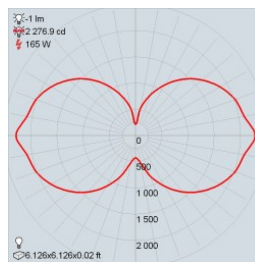

NOM DU PROJET

TYPE

QTÉ

Flux Lumineux et Consommation par Diamètre

	120lm/pi	290lm/pi	420lm/pi	700lm/pi	900lm/pi	1150lm/pi	1400lm/pi	Dim to Warm 480lm/pi
	Flux Lumineux Consommation	Flux Lumineux Consommation	Flux Lumineux Consommation	Flux Lumineux Consommation	Flux Lumineux Consommation	Flux Lumineux Consommation	Flux Lumineux Consommation	Flux Lumineux Consommation
Ø24po	61lm 5.72W	1476lm 16.27W	2138lm 22.05W	3563lm 36.76W	4580lm 41.34W	5853lm 45.93W	7125lm 55.17W	2443lm 33.11W
Ø36po	916lm 8.58W	2214lm 24.41W	3206lm 33.08W	5344lm 55.14W	6871lm 62.02W	8779lm 68.90W	10,688lm 82.75W	3664lm 49.67W
Ø48po	1221lm 11.44W	2952lm 32.55W	4275lm 44.11W	7125lm 73.51W	9161lm 82.69W	11,706lm 91.86W	14,250lm 110.33W	4886lm 66.22W
Ø54po	1374lm 12.86W	3321lm 36.62W	4909lm 49.62W	8016lm 82.70W	10,306lm 93.02W	13,169lm 103.34W	16,032lm 124.12W	5497lm 74.50W
Ø60po	1527lm 14.29W	3690lm 40.68W	5344lm 55.14W	8906lm 91.89W	11,451lm 103.36W	14,632lm 114.83W	17,813lm 137.92W	6107lm 82.78W
Ø72po	1832lm 17.15W	4428lm 48.82W	6413lm 66.16W	10,688lm 110.27W	13,741lm 124.03W	17,558lm 137.79W	21,375lm 165.50W	7329lm 99.34W

Facteur de Perte de Lumière par Degré Kelvin

4000K	0%
3500K	8%
3000K	17%
2700K	21%
2400K	24%
1800K	26%

Données Photométriques

24po - 1400lm/pi - 4000K

36po - 1400lm/pi - 4000K

48po - 1400lm/pi - 4000K

54po - 1400lm/pi - 4000K