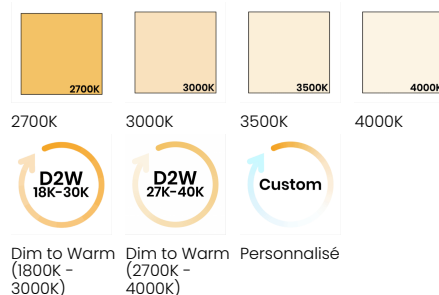

Degré Kelvin	2700K, 3000K, 3500K, 4000K, Dim To Warm
CRI*	Jusqu'à 95, voir la Fiche Technique pour plus d'informations
Flux Lumineux	Jusqu'à 21 375lm, voir la Fiche Technique pour plus d'informations
Lumen/Watt	Jusqu'à 160lm/W, voir la Fiche Technique pour plus d'informations

*Veuillez prendre note que cette information est basée sur une Source LED de 4000K.

COULEUR DU PROFILÉ D'ALUMINIUM

Noir Mat

Blanc Mat

Personnalisé

Tension d'Entrée	Transformateur à Distance; 100-277V
Courant Continu	24V
Consommation	Jusqu'à 165.60W, voir la Fiche Technique pour plus d'informations
Options de Contrôle	0-10V, ELV Triac, Dali2, DMX, Zigbee and more
Matériel	Aluminium

*Veuillez prendre note que cette information est basée sur une Source LED de 4000K.

DEGRÉ KELVIN

2700K

3000K

3500K

4000K

Dim to Warm
(1800K - 3000K)Dim to Warm
(2700K - 4000K)

Personnalisé

Facteur de Perte de Lumière par Degré Kelvin

4000K	0%
3500K	8%
3000K	17%
2700K	21%
2400K	24%
1800K	26%

Données Photométriques

24po - 1400lm/pi - 4000K

36po - 1400lm/pi - 4000K

48po - 1400lm/pi - 4000K

54po - 1400lm/pi - 4000K