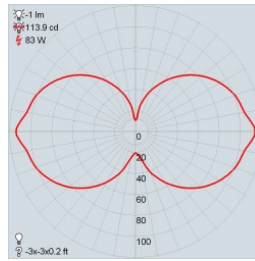

NOM DU PROJET

TYPE

QTÉ

Flux Lumineux et Consommation par Diamètre

	120lm/pi	290lm/pi	420lm/pi	700lm/pi	900lm/pi	1150lm/pi	1400lm/pi	Dim to Warm 480lm/pi
	Flux Lumineux Consommation	Flux Lumineux Consommation	Flux Lumineux Consommation	Flux Lumineux Consommation	Flux Lumineux Consommation	Flux Lumineux Consommation	Flux Lumineux Consommation	Flux Lumineux Consommation
Ø24po	61lm 5.72W	1476lm 16.27W	2138lm 22.05W	3563lm 36.76W	4580lm 41.34W	5853lm 45.93W	7125lm 55.17W	2443lm 33.11W
Ø36po	916lm 8.58W	2214lm 24.41W	3206lm 33.08W	5344lm 55.14W	6871lm 62.02W	8779lm 68.90W	10,688lm 82.75W	3664lm 49.67W
Ø48po	1221lm 11.44W	2952lm 32.55W	4275lm 44.11W	7125lm 73.51W	9161lm 82.69W	11,706lm 91.86W	14,250lm 110.33W	4886lm 66.22W
Ø54po	1374lm 12.86W	3321lm 36.62W	4909lm 49.62W	8016lm 82.70W	10,306lm 93.02W	13,169lm 103.34W	16,032lm 124.12W	5497lm 74.50W
Ø60po	1527lm 14.29W	3690lm 40.68W	5344lm 55.14W	8906lm 91.89W	11,451lm 103.36W	14,632lm 114.83W	17,813lm 137.92W	6107lm 82.78W
Ø72po	1832lm 17.15W	4428lm 48.82W	6413lm 66.16W	10,688lm 110.27W	13,741lm 124.03W	17,558lm 137.79W	21,375lm 165.50W	7329lm 99.34W

Facteur de Perte de Lumière par Degré Kelvin

4000K	0%
3500K	8%
3000K	17%
2700K	21%
2400K	24%
1800K	26%

Données Photométriques

24po - 1400lm/pi - 4000K

36po - 1400lm/pi - 4000K

48po - 1400lm/pi - 4000K

54po - 1400lm/pi - 4000K