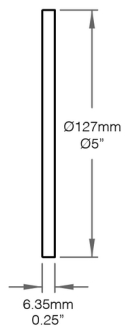

○ Spécifiez la longueur et l'unité de mesure. Doit être supérieur à 9pi | 2743mm.

Informations de Commande Supplémentaires

Notes |

NOM DU PROJET

TYPE

QTÉ

Dimensions

Profilé

Lentille

Assemblage

Plafonnier

Plafonnier Plat Rond

Plafonnier Profond Rond

Veuillez noter que le Plafonnier Profond Rond ne peut supporter qu'un Cercio jusqu'à 54 pouces | 1371.60 mm de diamètre. Pour les Cercios plus grands, le Plafonnier Plat Rond et sa configuration des câbles de suspension sont requis.

NOM DU PROJET

TYPE

QTÉ

Flux Lumineux et Consommation par Diamètre

	120lm/pi	290lm/pi	420lm/pi	700lm/pi	900lm/pi	1150lm/pi	1400lm/pi	Dim to Warm 480lm/pi
	Flux Lumineux Consommation	Flux Lumineux Consommation	Flux Lumineux Consommation	Flux Lumineux Consommation	Flux Lumineux Consommation	Flux Lumineux Consommation	Flux Lumineux Consommation	Flux Lumineux Consommation
Ø24po	61lm 5.72W	1476lm 16.27W	2138lm 22.05W	3563lm 36.76W	4580lm 41.34W	5853lm 45.93W	7125lm 55.17W	2443lm 33.11W
Ø36po	916lm 8.58W	2214lm 24.41W	3206lm 33.08W	5344lm 55.14W	6871lm 62.02W	8779lm 68.90W	10,688lm 82.75W	3664lm 49.67W
Ø48po	1221lm 11.44W	2952lm 32.55W	4275lm 44.11W	7125lm 73.51W	9161lm 82.69W	11,706lm 91.86W	14,250lm 110.33W	4886lm 66.22W
Ø54po	1374lm 12.86W	3321lm 36.62W	4909lm 49.62W	8016lm 82.70W	10,306lm 93.02W	13,169lm 103.34W	16,032lm 124.12W	5497lm 74.50W
Ø60po	1527lm 14.29W	3690lm 40.68W	5344lm 55.14W	8906lm 91.89W	11,451lm 103.36W	14,632lm 114.83W	17,813lm 137.92W	6107lm 82.78W
Ø72po	1832lm 17.15W	4428lm 48.82W	6413lm 66.16W	10,688lm 110.27W	13,741lm 124.03W	17,558lm 137.79W	21,375lm 165.50W	7329lm 99.34W