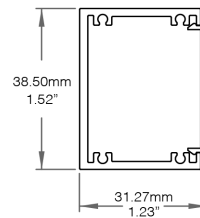

Assemblage