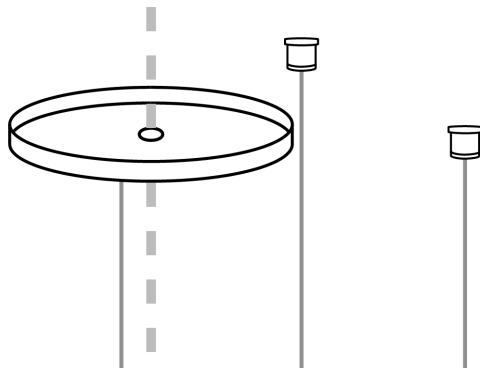

Configuration des Câbles de Suspension par Plafonnier

Installation avec Plafonnier Plat Rond