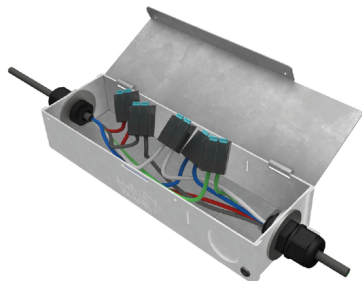

72po - 1400lm/pi - 4000K

96po - 1400lm/pi - 4000K

Configuration des Câbles de Suspension par Plafonnier

Installation avec Plafonnier Plat Rond

Installation avec Plafonnier Profond Rond

- Câbles de Suspension
- Alimentation Électrique

Kit d'Installation Optionnel pour Connexions Bas Voltage - Commander Séparément

Boîte de Jonction - JBX-20

Deux grandeurs et plusieurs accessoires disponibles

Permet de faire des raccords électrique en toute sécurité