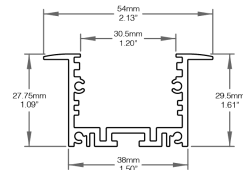

Palazzo Master