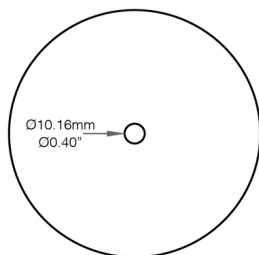

○ Spécifiez la longueur et l'unité de mesure. Doit être supérieur à 9pi | 2743mm.

Informations de Commande Supplémentaires

Notes |

NOM DU PROJET

TYPE

QTÉ

Dimensions

Profilé

Lentille

Assemblage

Plafonnier

Plafonnier Plat Rond

Plafonnier Profond Rond

Veuillez noter que le Plafonnier Profond Rond ne peut supporter qu'un Cercio jusqu'à 54 pouces | 1371.60 mm de diamètre. Pour les Cercios plus grands, le Plafonnier Plat Rond et sa configuration des câbles de suspension sont requis.

NOM DU PROJET

TYPE

QTÉ

Flux Lumineux et Consommation par Diamètre

	120lm/pi	290lm/pi	420lm/pi	700lm/pi	900lm/pi	1150lm/pi	1400lm/pi	Dim to Warm 480lm/pi
	Flux Lumineux Consommation	Flux Lumineux Consommation	Flux Lumineux Consommation	Flux Lumineux Consommation	Flux Lumineux Consommation	Flux Lumineux Consommation	Flux Lumineux Consommation	Flux Lumineux Consommation
Ø24po	61lm 5.72W	1476lm 16.27W	2138lm 22.05W	3563lm 36.76W	4580lm 41.34W	5853lm 45.93W	7125lm 55.17W	2443lm 33.11W
Ø36po	916lm 8.58W	2214lm 24.41W	3206lm 33.08W	5344lm 55.14W	6871lm 62.02W	8779lm 68.90W	10,688lm 82.75W	3664lm 49.67W
Ø48po	1221lm 11.44W	2952lm 32.55W	4275lm 44.11W	7125lm 73.51W	9161lm 82.69W	11,706lm 91.86W	14,250lm 110.33W	4886lm 66.22W
Ø54po	1374lm 12.86W	3321lm 36.62W	4909lm 49.62W	8016lm 82.70W	10,306lm 93.02W	13,169lm 103.34W	16,032lm 124.12W	5497lm 74.50W
Ø60po	1527lm 14.29W	3690lm 40.68W	5344lm 55.14W	8906lm 91.89W	11,451lm 103.36W	14,632lm 114.83W	17,813lm 137.92W	6107lm 82.78W
Ø72po	1832lm 17.15W	4428lm 48.82W	6413lm 66.16W	10,688lm 110.27W	13,741lm 124.03W	17,558lm 137.79W	21,375lm 165.50W	7329lm 99.34W