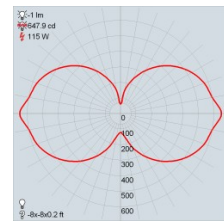

## Flux Lumineux et Consommation par Diamètre

	Blanc Dynamique 220lm/pi	Blanc Dynamique 300lm/pi	RGBW 250lm/pi	RGBW 350lm/pi
	Flux Lumineux Consommation	Flux Lumineux Consommation	Flux Lumineux Consommation	Flux Lumineux Consommation
Ø24po	1120lm 19.16W	1527lm 28.71W	1272lm 29.41W	1781lm 47.88W
Ø36po	1679lm 28.75W	2290lm 43.07W	1909lm 44.11W	2672lm 71.82W
Ø48po	2239lm 38.33W	3054lm 57.43W	2545lm 58.81W	3563lm 95.76W
Ø54po	2519lm 43.12W	3435lm 64.61W	2863lm 66.16W	4008lm 107.73W
Ø60po	2799lm 47.91W	3817lm 71.79W	3181lm 73.51W	4453lm 119.69W
Ø72po	3359lm 57.49W	4580lm 86.14W	3817lm 88.22W	5344lm 143.63W

## Données Photométriques

24po - 300lm/pi - 4000K

36po - 300lm/pi - 4000K

48po - 300lm/pi - 4000K

54po - 300lm/pi - 4000K

72po - 300lm/pi - 4000K

96po - 300lm/pi - 4000K