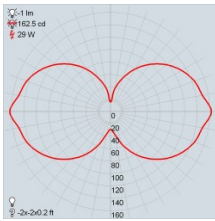

Données Photométriques

24po - 300lm/pi - 4000K