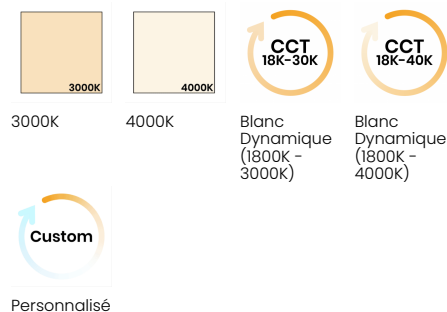

DEGRÉ KELVIN