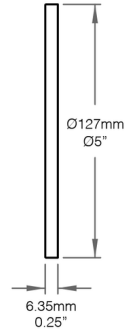

Plafonnier

Plafonnier Plat Rond