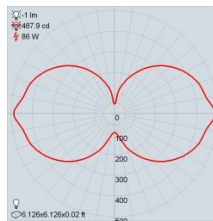

## Flux Lumineux et Consommation par Diamètre

	Blanc Dynamique 220lm/pi	Blanc Dynamique 300lm/pi	RGBW 250lm/pi	RGBW 350lm/pi
	Flux Lumineux Consommation	Flux Lumineux Consommation	Flux Lumineux Consommation	Flux Lumineux Consommation
Ø24po	1120lm 19.16W	1527lm 28.71W	1272lm 29.41W	1781lm 47.88W
Ø36po	1679lm 28.75W	2290lm 43.07W	1909lm 44.11W	2672lm 71.82W
Ø48po	2239lm 38.33W	3054lm 57.43W	2545lm 58.81W	3563lm 95.76W
Ø54po	2519lm 43.12W	3435lm 64.61W	2863lm 66.16W	4008lm 107.73W
Ø60po	2799lm 47.91W	3817lm 71.79W	3181lm 73.51W	4453lm 119.69W
Ø72po	3359lm 57.49W	4580lm 86.14W	3817lm 88.22W	5344lm 143.63W

## Données Photométriques

24po - 300lm/pi - 4000K

36po - 300lm/pi - 4000K

48po - 300lm/pi - 4000K

54po - 300lm/pi - 4000K

72po - 300lm/pi - 4000K

96po - 300lm/pi - 4000K