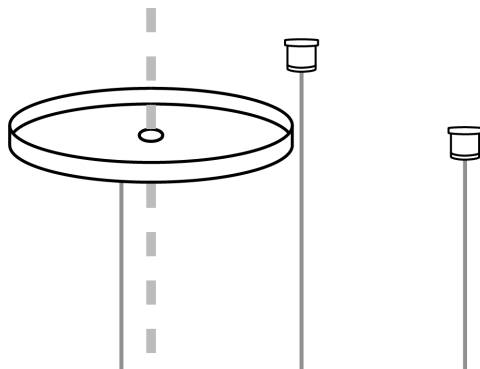

Données Photométriques

Configuration des Câbles de Suspension par Plafonnierier

Installation avec Plafonnier Plat Rond