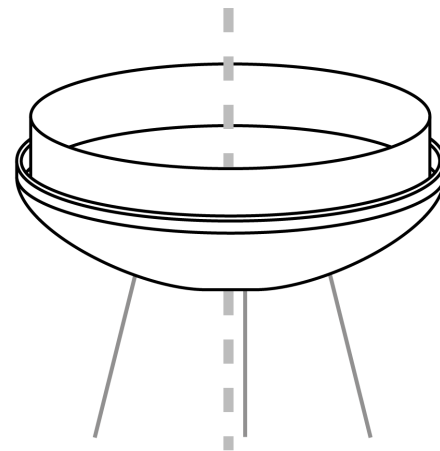

Installation avec Plafonnier Profond Rond

- Câbles de Suspension
- - - Alimentation Électrique

Veuillez noter que le Plafonnier Profond Rond ne peut supporter qu'un Cercio jusqu'à 54 pouces | 1371.60 mm de diamètre. Pour les Cercios plus grands, le Plafonnier Plat Rond et sa configuration des câbles de suspension sont requis.