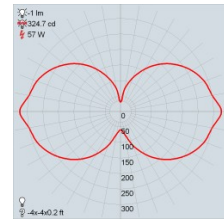

## Dimensions

## Flux Lumineux et Consommation par Diamètre

	Blanc Dynamique 220lm/pi	Blanc Dynamique 300lm/pi	RGBW 250lm/pi	RGBW 350lm/pi
	Flux Lumineux Consommation	Flux Lumineux Consommation	Flux Lumineux Consommation	Flux Lumineux Consommation
Ø24po	1120lm 19.16W	1527lm 28.71W	1272lm 29.41W	1781lm 47.88W
Ø36po	1679lm 28.75W	2290lm 43.07W	1909lm 44.11W	2672lm 71.82W
Ø48po	2239lm 38.33W	3054lm 57.43W	2545lm 58.81W	3563lm 95.76W
Ø54po	2519lm 43.12W	3435lm 64.61W	2863lm 66.16W	4008lm 107.73W
Ø60po	2799lm 47.91W	3817lm 71.79W	3181lm 73.51W	4453lm 119.69W
Ø72po	3359lm 57.49W	4580lm 86.14W	3817lm 88.22W	5344lm 143.63W

## Données Photométriques

24po - 300lm/pi - 4000K

36po - 300lm/pi - 4000K

48po - 300lm/pi - 4000K

54po - 300lm/pi - 4000K

72po - 300lm/pi - 4000K

96po - 300lm/pi - 4000K