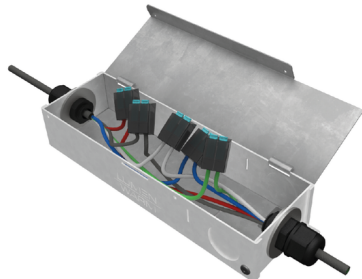

Kit d'Installation Optionnel pour Connexions Bas Voltage - Commander Séparément

Boîte de Jonction - JBX-20

Deux grandeurs et plusieurs accessoires disponibles

Permet de faire des raccords électrique en toute sécurité

Peut contenir un transformateur

Fait d'aluminium