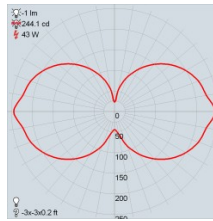

## Flux Lumineux et Consommation par Diamètre

	Blanc Dynamique 220lm/pi	Blanc Dynamique 300lm/pi	RGBW 250lm/pi	RGBW 350lm/pi
	Flux Lumineux Consommation	Flux Lumineux Consommation	Flux Lumineux Consommation	Flux Lumineux Consommation
Ø24po	1120lm 19.16W	1527lm 28.71W	1272lm 29.41W	1781lm 47.88W
Ø36po	1679lm 28.75W	2290lm 43.07W	1909lm 44.11W	2672lm 71.82W
Ø48po	2239lm 38.33W	3054lm 57.43W	2545lm 58.81W	3563lm 95.76W
Ø54po	2519lm 43.12W	3435lm 64.61W	2863lm 66.16W	4008lm 107.73W
Ø60po	2799lm 47.91W	3817lm 71.79W	3181lm 73.51W	4453lm 119.69W
Ø72po	3359lm 57.49W	4580lm 86.14W	3817lm 88.22W	5344lm 143.63W

## Données Photométriques

24po - 300lm/pi - 4000K

36po - 300lm/pi - 4000K

48po - 300lm/pi - 4000K

54po - 300lm/pi - 4000K

72po - 300lm/pi - 4000K

96po - 300lm/pi - 4000K