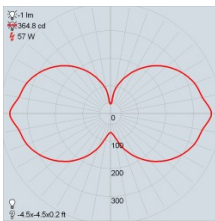

## Dimensions

## Flux Lumineux et Consommation par Diamètre

	Blanc Dynamique 220lm/pi	Blanc Dynamique 300lm/pi	RGBW 250lm/pi	RGBW 350lm/pi
	Flux Lumineux Consommation	Flux Lumineux Consommation	Flux Lumineux Consommation	Flux Lumineux Consommation
Ø24po	1120lm 19.16W	1527lm 28.71W	1272lm 29.41W	1781lm 47.88W
Ø36po	1679lm 28.75W	2290lm 43.07W	1909lm 44.11W	2672lm 71.82W
Ø48po	2239lm 38.33W	3054lm 57.43W	2545lm 58.81W	3563lm 95.76W
Ø54po	2519lm 43.12W	3435lm 64.61W	2863lm 66.16W	4008lm 107.73W
Ø60po	2799lm 47.91W	3817lm 71.79W	3181lm 73.51W	4453lm 119.69W
Ø72po	3359lm 57.49W	4580lm 86.14W	3817lm 88.22W	5344lm 143.63W

## Données Photométriques

24po - 300lm/pi - 4000K

36po - 300lm/pi - 4000K

48po - 300lm/pi - 4000K

54po - 300lm/pi - 4000K

72po - 300lm/pi - 4000K

96po - 300lm/pi - 4000K