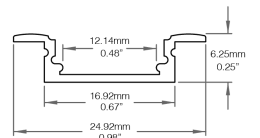

Aussi Disponible

Cercio

Doby

Jaxson

Olivia

Palazzo Master

Robertha

Venga Slim