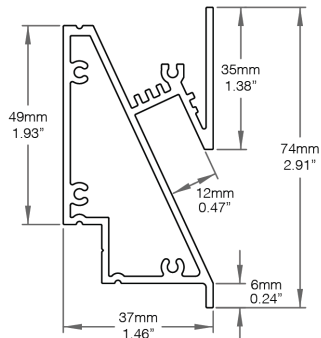

Toute longueur supérieure à 2438mm | 96in pourrait engendrer des frais supplémentaires. Si plus de lignes sont requises, veuillez utiliser [Feuille de Spécification des Longueurs](#).

Détails des Méthodes de Production

Assemblé en Usine
Selon l'Incrément de la Source Lumineuse
(Longueur Max: 96po | 2438mm)

Luminaire fourni complètement assemblé selon les incréments de coupe de la source lumineuse sans dépasser la longueur spécifiée pour optimiser le visuel du produit et éliminer les coins sombres aux extrémités. Voir le tableau *Longueurs Nominales et Wattage par Flux Lumineux* pour les longueurs détaillées. Le luminaire **ne pourra pas** être modifié au chantier.

***Option recommandée pour tout produit visible.**

Assemblé en Usine
Selon la Longueur Exacte Fournie
(Longueur Max: 96po | 2438mm)

Luminaire fourni complètement assemblé selon la longueur spécifiée. La source lumineuse sera centrée dans l'extrusion et il pourrait y avoir des coins sombres aux extrémités. Le luminaire **ne pourra pas** être modifié au chantier.

NOM DU PROJET

TYPE

QTÉ

Dimensions et Installation

Profilé

Embouts

Vue Coupée de Côté

Vue de Haut