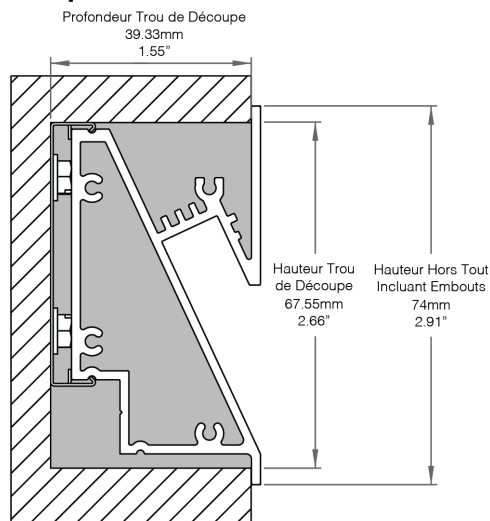

Toute longueur supérieure à 2438mm | 96in pourrait engendrer des frais supplémentaires. Si plus de lignes sont requises, veuillez utiliser [Feuille de Spécification des Longueurs](#).

Détails des Méthodes de Production

Assemblé en Usine
Selon l'Incrément de la Source Lumineuse
(Longueur Max: 96po | 2438mm)

Luminaire fourni complètement assemblé selon les incréments de coupe de la source lumineuse sans dépasser la longueur spécifiée pour optimiser le visuel du produit et éliminer les coins sombres aux extrémités. Voir le tableau *Longueurs Nominales et Wattage par Flux Lumineux* pour les longueurs détaillées. Le luminaire **ne pourra pas** être modifié au chantier.

***Option recommandée pour tout produit visible.**

Assemblé en Usine
Selon la Longueur Exacte Fournie
(Longueur Max: 96po | 2438mm)

Luminaire fourni complètement assemblé selon la longueur spécifiée. La source lumineuse sera centrée dans l'extrusion et il pourrait y avoir des coins sombres aux extrémités. Le luminaire **ne pourra pas** être modifié au chantier.

NOM DU PROJET

TYPE

QTÉ

Dimensions et Installation

Profilé

Embouts

Vue Coupée de Côté

Vue de Haut