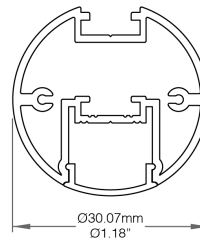

Aussi Disponible

Cercio

Doby

Jaxson

Olivia

Palazzo Master

Pola

Robertha

Venga Slim