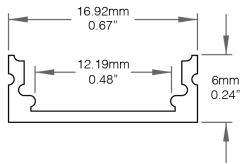

Aussi Disponible

Cercio

Doby

Jaxson

Olivia

Palazzo Master

Robertha

Venga Slim