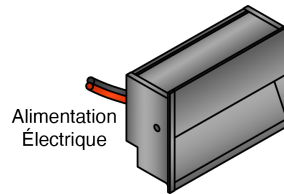

Données Photométriques

300lm/pi - 4000K

Placement des Câbles Électriques

Extrémités

À l'Arrière à Gauche

Câble sera à 12mm | 0.47in de l'extrémité.

À l'Arrière à Droite

Câble sera à 12mm | 0.47in de l'extrémité.