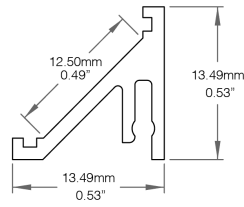

Aussi Disponible

Cercio

Connor

Doby

Jaxson

Olivia

Palazzo Master

Robertha

Venga Slim