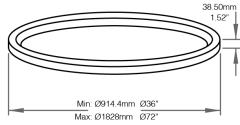

Aussi Disponible

Cercio