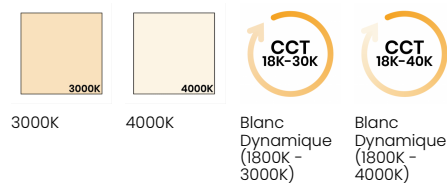

Degré Kelvin	Blanc Dynamique, RGBW
CRI*	Jusqu'à 95, voir la Fiche Technique pour plus d'informations
Flux Lumineux	Jusqu'à 350lm/pi, voir la Fiche Technique pour plus d'informations
Lumen/Watt	Jusqu'à 72lm/W, voir la Fiche Technique pour plus d'informations

*Veuillez prendre note que cette information est basée sur une Source LED de 4000K.

COULEUR DU PROFILÉ D'ALUMINIUM

Anodisé Clair

Noir Mat

Blanc Mat

Personnalisé

Tension d'Entrée	Transformateur à Distance; 100-277V
Courant Continu	24V
Consommation	Jusqu'à 7.62W/pi, voir la Fiche Technique pour plus d'informations
Options de Contrôle	ELV Triac, 0-10V et Transformateur LED Intelligent
Matériel	Aluminium

*Veuillez prendre note que cette information est basée sur une Source LED de 4000K.

DEGRÉ KELVIN

3000K

4000K

Blanc Dynamique (1800K - 3000K)

Blanc Dynamique (1800K - 4000K)

Personnalisé

OPTIONS DE COMMANDE