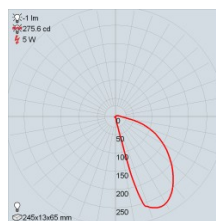

Blanc Dynamique 300lm/pi

Degré Kelvin	Flux Lumineux (lm/pi)	Flux Lumineux (lm/m)	Efficacité (lm/W)	Puissance (W/pi)	Puissance (W/m)
1800K	137	448	63	2.20	7.20
3000K	182	596	83	2.20	7.20
1800K - 4000K	320	1047	72	4.40	14.40

RGBW 250lm/pi

Couleur	Flux Lumineux (lm/pi)	Flux Lumineux (lm/m)	Efficacité (lm/W)	Puissance (W/pi)	Puissance (W/m)
R	15	48	13	1.17	3.84
G	101	330	18	1.17	3.84
B	21	68	86	1.17	3.84
W	105	343	89	1.17	3.84
R+G+B	133	435	38	3.51	11.52
R+G+B+W	230	756	49	4.68	15.36

RGBW 350lm/pi

Couleur	Flux Lumineux (lm/pi)	Flux Lumineux (lm/m)	Efficacité (lm/W)	Puissance (W/pi)	Puissance (W/m)
R	49	161	27	1.83	6
G	112	368	61	1.83	6
B	25	83	14	1.83	6
W	208	681	85	2.44	8
R+G+B	173	566	33	5.18	17
R+G+B+W	350	1148	46	7.82	25

Longueur Maximale par Transformateur et Flux Lumineux

	Blanc Dynamique 220lm/pi		Blanc Dynamique 300lm/pi		RGBW 250lm/pi		RGBW 350lm/pi	
	Longueur Maximale en Pied	Longueur Maximale en Mètre	Longueur Maximale en Pied	Longueur Maximale en Mètre	Longueur Maximale en Pied	Longueur Maximale en Mètre	Longueur Maximale en Pied	Longueur Maximale en Mètre
Transformateur 30W	8.21pi	2.50m	5.47pi	1.67m	5.35pi	1.63m	3.29pi	1m
Transformateur 60W	16.41pi	5m	10.94pi	3.34m	10.69pi	3.26m	6.57pi	2m
Transformateur 75W	20.51pi	6.25m	13.68pi	4.17m	13.36pi	4.07m	8.21pi	2.50m
Transformateur 96W	26.25pi	8m	17.50pi	5.34m	17.09pi	5.20m	10.50pi	3.20m

Données Photométriques

300lm/pi - 4000K