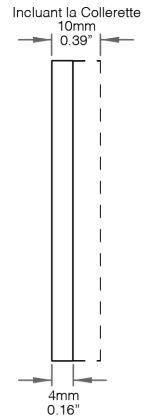

Toute longueur supérieure à 2438mm | 96in pourrait engendrer des frais supplémentaires. Si plus de lignes sont requises, veuillez utiliser [Feuille de Spécification des Longueurs](#).

Détails des Méthodes de Production

Assemblé en Usine
Selon l'Incrément de la Source Lumineuse
(Longueur Max: 96po | 2438mm)

Luminaire fourni complètement assemblé selon les incréments de coupe de la source lumineuse sans dépasser la longueur spécifiée pour optimiser le visuel du produit et éliminer les coins sombres aux extrémités. Voir le tableau *Longueurs Nominales et Wattage par Flux Lumineux* pour les longueurs détaillées. Le luminaire **ne pourra pas** être modifié au chantier.

***Option recommandée pour tout produit visible.**

Assemblé en Usine
Selon la Longueur Exacte Fournie
(Longueur Max: 96po | 2438mm)

Luminaire fourni complètement assemblé selon la longueur spécifiée. La source lumineuse sera centrée dans l'extrusion et il pourrait y avoir des coins sombres aux extrémités. Le luminaire **ne pourra pas** être modifié au chantier.

NOM DU PROJET

TYPE

QTÉ

Dimensions et Installation

Profilé

Embouts

Vue Coupée de Côté

Vue de Haut