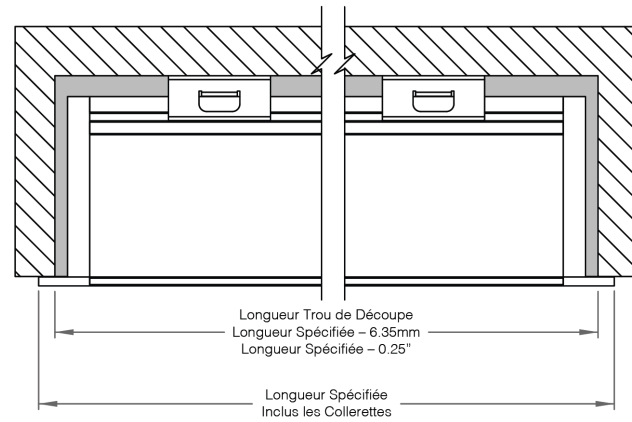

***Option recommandée pour tout produit visible.**

Assemblé en Usine
Selon la Longueur Exacte Fournie
(Longueur Max: 96po | 2438mm)

Luminaire fourni complètement assemblé selon la longueur spécifiée. La source lumineuse sera centrée dans l'extrusion et il pourrait y avoir des coins sombres aux extrémités. Le luminaire **ne pourra pas** être modifié au chantier.

NOM DU PROJET

TYPE

QTÉ

Dimensions et Installation

Profilé

Embouts

Vue Coupée de Côté

Vue de Haut