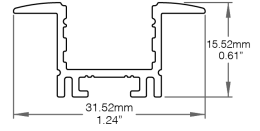

Aussi Disponible

Cercio

Doby

Jaxson

Olivia

Palazzo Master

Robertha

Venga Slim