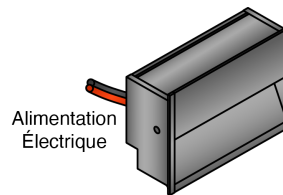

Données Photométriques

1150lm/pi – 4000K

Placement des Câbles Électriques

Extrémités

Alimentation
Électrique

À l'Arrière à Gauche

Alimentation
Électrique

Câble sera à 10mm | 0.39po de l'extrémité.

À l'Arrière à Droite

Alimentation
Électrique

Câble sera à 10mm | 0.39po de l'extrémité.

Câbles et Connecteurs

Câble Jumelé

- Câble de construction régulier
- Aucun grade de protection particulier

Câble FT4/CMR