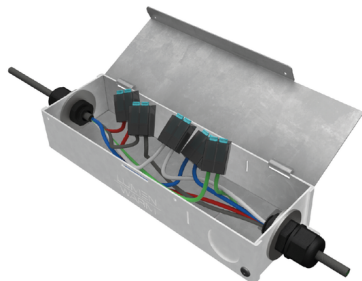

À titre indicatif seulement. Les mesures finales varieront légèrement en fonction des options choisies. Si une Sortie Électrique est requise, ajoutez 0.50po | 12.50mm à la mesure de Longueur Moyenne. Pour plus de longueurs, voir [Longueurs Détaillées et Consommation par Flux Lumineux](#).

NOM DU PROJET

TYPE

QTÉ

Kit d'Installation Optionnel pour Connexions Bas Voltage - Commander Séparément

Boîte de Jonction - JBX-20

Deux grandeurs et plusieurs accessoires disponibles

Permet de faire des raccords électrique en toute sécurité