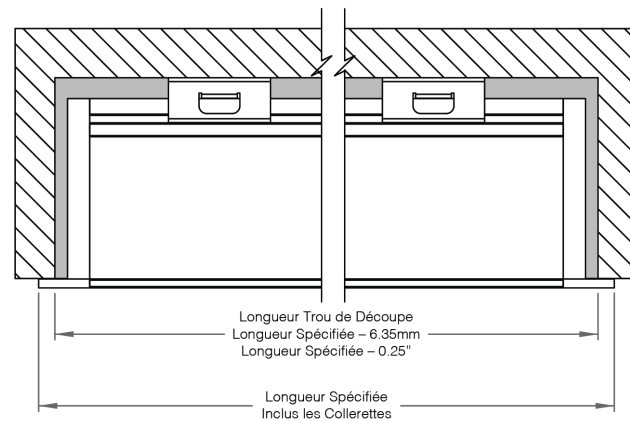

NOM DU PROJET

TYPE

QTÉ

Dimensions et Installation

Profilé

Embouts

Vue Coupée de Côté

Vue de Haut