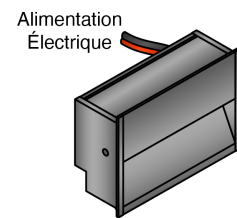

Données Photométriques

1150lm/pi – 4000K

Placement des Câbles Électriques

Extrémités

Alimentation
Électrique

À l'Arrière à Gauche

Alimentation
Électrique

Câble sera à 10mm | 0.39po de l'extrémité.

À l'Arrière à Droite

Alimentation
Électrique

Câble sera à 10mm | 0.39po de l'extrémité.

Câbles et Connecteurs

Câble Jumelé

- Câble de construction régulier
- Aucun grade de protection particulier

Câble FT4/CMR