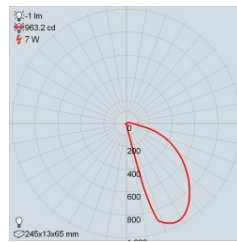

Informations Détaillées par Flux Lumineux (Consommation – Lumen/Watt – CRI)

HPC120 - 120lm/pi	0.91W/pi – 127lm/W – 95	HP900 - 900lm/pi	6.58W/pi – 95lm/W – 95
HPC290 - 290lm/pi	2.59W/pi – 110lm/W – 95	HE1150 - 1150lm/pi	7.31W/pi – 157lm/W – 90
HPC420 - 420lm/pi	3.51W/pi – 115lm/W – 95	HE1400 - 1400lm/pi	8.78W/pi – 160lm/W – 90
HPC700 - 700lm/pi	5.85W/pi – 120lm/W – 95	D2W480 - Dim to Warm 480lm/pi	5.27W/pi – 92lm/W – 90

NOM DU PROJET

TYPE

QTÉ

Longueur Maximale par Transformateur et Flux Lumineux

	120lm/pi		290lm/pi		420lm/pi		700lm/pi		900lm/pi		1150lm/pi		1400lm/pi		Dim to Warm 480lm/pi	
	Longueur Maximale en Pied	Longueur Maximale en Mètre	Longueur Maximale en Pied	Longueur Maximale en Mètre	Longueur Maximale en Pied	Longueur Maximale en Mètre	Longueur Maximale en Pied	Longueur Maximale en Mètre	Longueur Maximale en Pied	Longueur Maximale en Mètre	Longueur Maximale en Pied	Longueur Maximale en Mètre	Longueur Maximale en Pied	Longueur Maximale en Mètre	Longueur Maximale en Pied	Longueur Maximale en Mètre
Transformateur 30W	27.35pi	8.34m	9.68pi	2.95m	6.84pi	2.09m	4.28pi	1.31m	3.80pi	1.16m	3.42pi	1.05m	2.85pi	0.87m	4.75pi	1.45m
Transformateur 60W	54.69pi	16.67m	19.3pi	5.89m	13.68pi	4.17m	8.55pi	2.61m	7.60pi	2.32m	6.84pi	2.09m	5.70pi	1.74m	9.50pi	2.90m
Transformateur 75W	68.36pi	20.84m	24.13pi	7.36m	17.09pi	5.21m	10.69pi	3.26m	9.50pi	2.90m	8.55pi	2.61m	7.13pi	2.18m	11.87pi	3.62m
Transformateur 96W	87.50pi	26.67m	30.89pi	9.42m	21.88pi	6.67m	13.68pi	4.17m	12.16pi	3.71m	10.94pi	3.34m	9.12pi	2.78m	15.19pi	4.63m

Données Photométriques

1150lm/pi – 4000K

Placement des Câbles Électriques

Extrémités

Alimentation
Électrique

À l'Arrière à Gauche

Alimentation
Électrique

Câble sera à 10mm | 0.39po de l'extrémité.