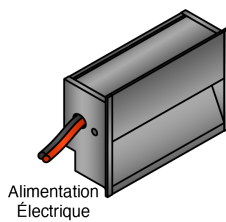

NOM DU PROJET

TYPE

QTÉ

Longueur Maximale par Transformateur et Flux Lumineux

	120lm/pi		290lm/pi		420lm/pi		700lm/pi		900lm/pi		1150lm/pi		1400lm/pi		Dim to Warm 480lm/pi	
	Longueur Maximale en Pied	Longueur Maximale en Mètre	Longueur Maximale en Pied	Longueur Maximale en Mètre	Longueur Maximale en Pied	Longueur Maximale en Mètre	Longueur Maximale en Pied	Longueur Maximale en Mètre	Longueur Maximale en Pied	Longueur Maximale en Mètre	Longueur Maximale en Pied	Longueur Maximale en Mètre	Longueur Maximale en Pied	Longueur Maximale en Mètre	Longueur Maximale en Pied	Longueur Maximale en Mètre
Transformateur 30W	27.35pi	8.34m	9.68pi	2.95m	6.84pi	2.09m	4.28pi	1.31m	3.80pi	1.16m	3.42pi	1.05m	2.85pi	0.87m	4.75pi	1.45m
Transformateur 60W	54.69pi	16.67m	19.3pi	5.89m	13.68pi	4.17m	8.55pi	2.61m	7.60pi	2.32m	6.84pi	2.09m	5.70pi	1.74m	9.50pi	2.90m
Transformateur 75W	68.36pi	20.84m	24.13pi	7.36m	17.09pi	5.21m	10.69pi	3.26m	9.50pi	2.90m	8.55pi	2.61m	7.13pi	2.18m	11.87pi	3.62m
Transformateur 96W	87.50pi	26.67m	30.89pi	9.42m	21.88pi	6.67m	13.68pi	4.17m	12.16pi	3.71m	10.94pi	3.34m	9.12pi	2.78m	15.19pi	4.63m

Données Photométriques

1150lm/pi – 4000K

Placement des Câbles Électriques

Extrémités

Alimentation
Électrique

À l'Arrière à Gauche

Alimentation
Électrique

Câble sera à 10mm | 0.39po de l'extrémité.