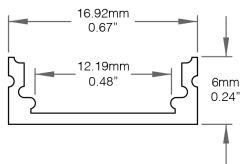

Aussi Disponible

Cercio

Doby

Jaxson

Olivia

Palazzo Master

Robertha

Venga Slim