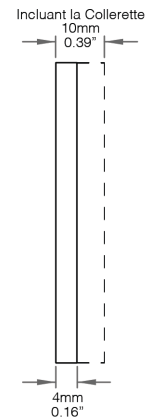

NOM DU PROJET

TYPE

QTÉ

Dimensions et Installation

Profilé

Embouts

Vue Coupée de Côté

Vue de Haut

Informations Détaillées par Flux Lumineux (Consommation – Lumen/Watt – CRI)

HPC120 - 120lm/pi	0.91W/pi – 127lm/W – 95	HP900 - 900lm/pi	6.58W/pi – 95lm/W – 95
HPC290 - 290lm/pi	2.59W/pi – 110lm/W – 95	HE1150 - 1150lm/pi	7.31W/pi – 157lm/W – 90
HPC420 - 420lm/pi	3.51W/pi – 115lm/W – 95	HE1400 - 1400lm/pi	8.78W/pi – 160lm/W – 90
HPC700 - 700lm/pi	5.85W/pi – 120lm/W – 95	D2W480 - Dim to Warm 480lm/pi	5.27W/pi – 92lm/W – 90

NOM DU PROJET

TYPE

QTÉ

Longueur Maximale par Transformateur et Flux Lumineux

	120lm/pi		290lm/pi		420lm/pi		700lm/pi		900lm/pi		1150lm/pi		1400lm/pi		Dim to Warm 480lm/pi	
	Longueur Maximale en Pied	Longueur Maximale en Mètre	Longueur Maximale en Pied	Longueur Maximale en Mètre	Longueur Maximale en Pied	Longueur Maximale en Mètre	Longueur Maximale en Pied	Longueur Maximale en Mètre	Longueur Maximale en Pied	Longueur Maximale en Mètre	Longueur Maximale en Pied	Longueur Maximale en Mètre	Longueur Maximale en Pied	Longueur Maximale en Mètre	Longueur Maximale en Pied	Longueur Maximale en Mètre
Transformateur 30W	27.35pi	8.34m	9.68pi	2.95m	6.84pi	2.09m	4.28pi	1.31m	3.80pi	1.16m	3.42pi	1.05m	2.85pi	0.87m	4.75pi	1.45m
Transformateur 60W	54.69pi	16.67m	19.3pi	5.89m	13.68pi	4.17m	8.55pi	2.61m	7.60pi	2.32m	6.84pi	2.09m	5.70pi	1.74m	9.50pi	2.90m
Transformateur 75W	68.36pi	20.84m	24.13pi	7.36m	17.09pi	5.21m	10.69pi	3.26m	9.50pi	2.90m	8.55pi	2.61m	7.13pi	2.18m	11.87pi	3.62m
Transformateur 96W	87.50pi	26.67m	30.89pi	9.42m	21.88pi	6.67m	13.68pi	4.17m	12.16pi	3.71m	10.94pi	3.34m	9.12pi	2.78m	15.19pi	4.63m

Données Photométriques

1150lm/pi – 4000K

Placement des Câbles Électriques

Extrémités

Alimentation
Électrique

À l'Arrière à Gauche

Alimentation
Électrique

Câble sera à 10mm | 0.39po de l'extrémité.