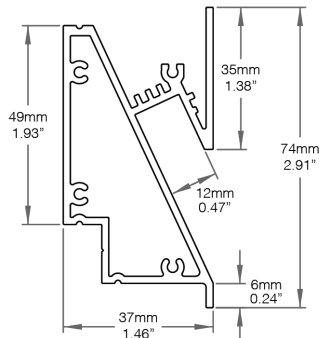

Dim to Warm
(1800K -
3000K)Dim to Warm
(2700K -
4000K)

Personnalisé

OPTIONS DE COMMANDE

Myla Blanc Statique – Dim to Warm Wet

Code de Produit	Application	Longueur	Couleur du Profilé d'Aluminium	Flux Lumineux
LWMYIW	---	--	---	-----
Transformateurs à commander séparément.	RDW - Encastré en Cloison Sèche	CU - Longueur Personnalisée △	ACL - Anodisé Clair	HPC120 - 120lm/pi
Voir Transformateurs Compatibles pour plus de détails.	RHS - Encastré dans une Surface Dure	Veillez fournir les détails requis. Voir section suivante.	MBK - Noir Mat	HPC290 - 290lm/pi
		Toute longueur supérieure à 2438mm 96po pourrait engendrer des frais supplémentaires.	MWH - Blanc Mat	HPC420 - 420lm/pi
			CU - Personnalisé *	HPC700 - 700lm/pi
				HP900 - 900lm/pi
				HE1150 - 1150lm/pi
				HE1400 - 1400lm/pi
				D2W480 - Dim to Warm 480lm/pi
Degré Kelvin	Alimentation Électrique	Placement des Câbles Électriques	Protection IP	Méthode de Production
---	-----	----	-----	---
27K - 2700K	DC7IN - Connecteur DC FT6 7po	EXT - Extrémités	IP67 - IP67	FAI - Assemblé en Usine, Selon l'Incrément de la Source Lumineuse
30K - 3000K	DC3FT - Connecteur DC FT6 3pi	ILBS - À l'Arrière à Gauche		FAE - Assemblé en Usine, Selon la Longueur Exacte Fournie
35K - 3500K	FT43FT - Câble FT4 3pi	IRBS - À l'Arrière à Droite		
40K - 4000K	TC3FT - Câble Jumelé 3pi			
CU - Personnalisé	CUCBL - Câble Personnalisé			
D2W1 - Dim to Warm (1800K - 3000K)				
D2W6 - Dim to Warm (2700K - 4000K)				
CU - Personnalisé				

* Une quantité minimale et des frais supplémentaires peuvent s'appliquer. Spécifiez le Code RAL.

△ Voir la charte des Longueurs Nominales ou téléchargez le fichier des Longueurs Détaillées pour plus d'informations.

NOM DU PROJET

TYPE

QTÉ

Dimensions et Installation

Profilé

Embouts

Vue Coupée de Côté

Vue de Haut

Données Photométriques

1150lm/pi – 4000K

Placement des Câbles Électriques

Extrémités

Alimentation
Électrique

À l'Arrière à Gauche

Alimentation
Électrique

Câble sera à 10mm | 0.39po de l'extrémité.