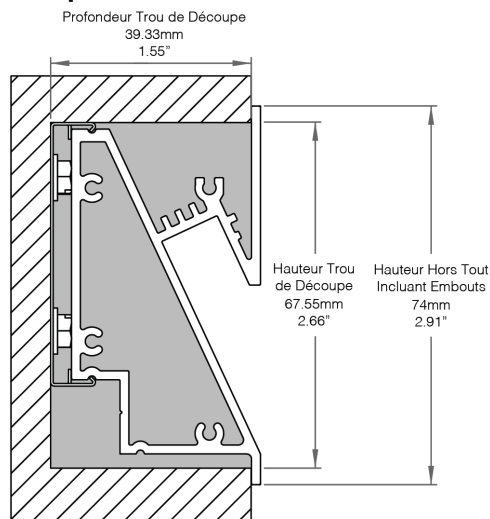

NOM DU PROJET

TYPE

QTÉ

Dimensions et Installation

Profilé

Embouts

Vue Coupée de Côté

Vue de Haut

NOM DU PROJET

TYPE

QTÉ

Longueur Maximale par Transformateur et Flux Lumineux

	120lm/pi		290lm/pi		420lm/pi		700lm/pi		900lm/pi		1150lm/pi		1400lm/pi		Dim to Warm 480lm/pi	
	Longueur Maximale en Pied	Longueur Maximale en Mètre	Longueur Maximale en Pied	Longueur Maximale en Mètre	Longueur Maximale en Pied	Longueur Maximale en Mètre	Longueur Maximale en Pied	Longueur Maximale en Mètre	Longueur Maximale en Pied	Longueur Maximale en Mètre	Longueur Maximale en Pied	Longueur Maximale en Mètre	Longueur Maximale en Pied	Longueur Maximale en Mètre	Longueur Maximale en Pied	Longueur Maximale en Mètre
Transformateur 30W	27.35pi	8.34m	9.68pi	2.95m	6.84pi	2.09m	4.28pi	1.31m	3.80pi	1.16m	3.42pi	1.05m	2.85pi	0.87m	4.75pi	1.45m
Transformateur 60W	54.69pi	16.67m	19.3pi	5.89m	13.68pi	4.17m	8.55pi	2.61m	7.60pi	2.32m	6.84pi	2.09m	5.70pi	1.74m	9.50pi	2.90m
Transformateur 75W	68.36pi	20.84m	24.13pi	7.36m	17.09pi	5.21m	10.69pi	3.26m	9.50pi	2.90m	8.55pi	2.61m	7.13pi	2.18m	11.87pi	3.62m
Transformateur 96W	87.50pi	26.67m	30.89pi	9.42m	21.88pi	6.67m	13.68pi	4.17m	12.16pi	3.71m	10.94pi	3.34m	9.12pi	2.78m	15.19pi	4.63m

Données Photométriques

1150lm/pi – 4000K

Placement des Câbles Électriques

Extrémités

Alimentation
Électrique

À l'Arrière à Gauche

Alimentation
Électrique

Câble sera à 10mm | 0.39po de l'extrémité.