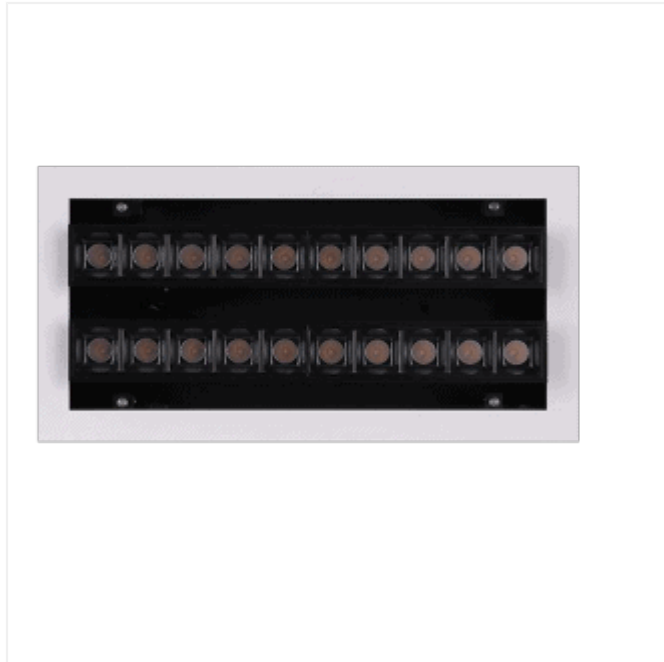

## PALAZO G10X2

Comme il est standard avec notre ligne Grill Baffle, la série Palazo est disponible dans une grande variété d'options personnalisables. L'une de ces options comprend un réflecteur de conception différente qui transforme le Palazo en une fixture de type Wall Washer, attirant l'attention sur un mur ou sur une oeuvre d'art accrochée sur celui-ci. Une autre caractéristique clé est son option sans bordure qui le rend pratiquement invisible.