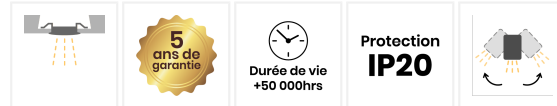

## PALAZO G10X2

Comme il est standard avec notre ligne Grill Baffle, la série Palazo est disponible dans une grande variété d'options personnalisables. L'une de ces options comprend un réflecteur de conception différente qui transforme le Palazo en une fixture de type Wall Washer, attirant l'attention sur un mur ou sur une oeuvre d'art accrochée sur celui-ci. Une autre caractéristique clé est son option sans bordure qui le rend pratiquement invisible.