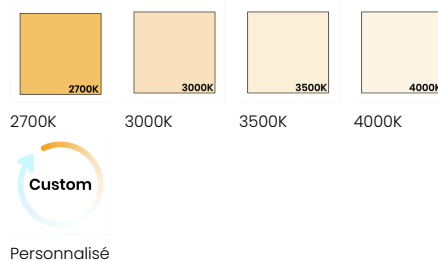

DEGRÉ KELVIN