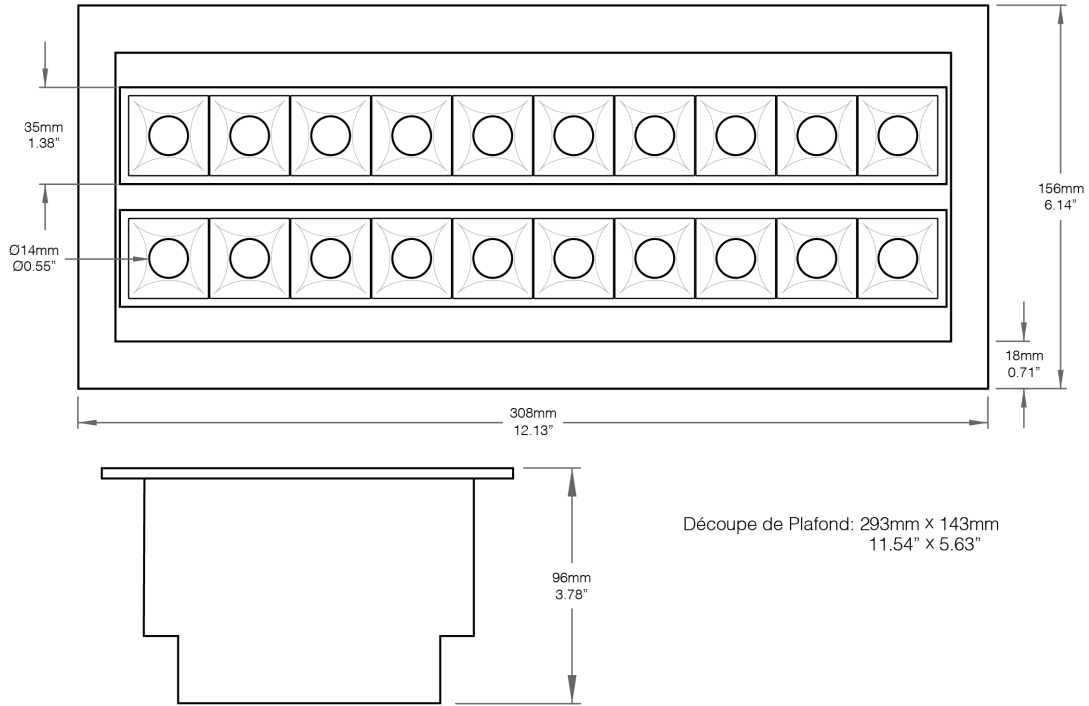

Dimensions

Ajustable - Bordure Visible