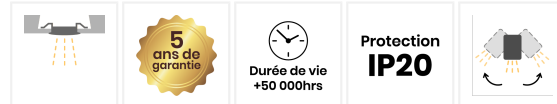

NOM DU PROJET

TYPE

QTÉ

PALAZO G15X2

Comme il est standard avec notre ligne Grill Baffle, la série Palazzo est disponible dans une grande variété d'options personnalisables. L'une de ces options comprend un réflecteur de conception différente qui transforme le Palazzo en une fixture de type Wall Washer, attirant l'attention sur un mur ou sur une oeuvre d'art accrochée sur celui-ci. Une autre caractéristique clé est son option sans bordure qui le rend pratiquement invisible.

Degré Kelvin	2700K, 3000K, 3500K, 4000K
CRI*	90
Flux Lumineux	5600lm
Lumen/Watt	85lm/W

*Veuillez prendre note que cette information est basée sur une Source LED de 4000K.

Tension d'Entrée	120V (Triac); 100-277V (0-10V)
Courant Constant	2 x 44.46V
Ampérage	1200mA
Consommation	52W
Options de Contrôle	0-10V, ELV Triac
Matériel	Aluminium, Réflecteur en Polycarbonate