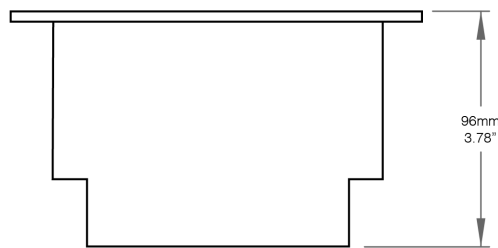

* Une quantité minimale et des frais supplémentaires peuvent s'appliquer.

Informations de Commande Supplémentaires

Notes |

Dimensions

Ajustable - Bordure Visible

Découpe de Plafond: 425mm x 153mm
16.73" x 6.02"