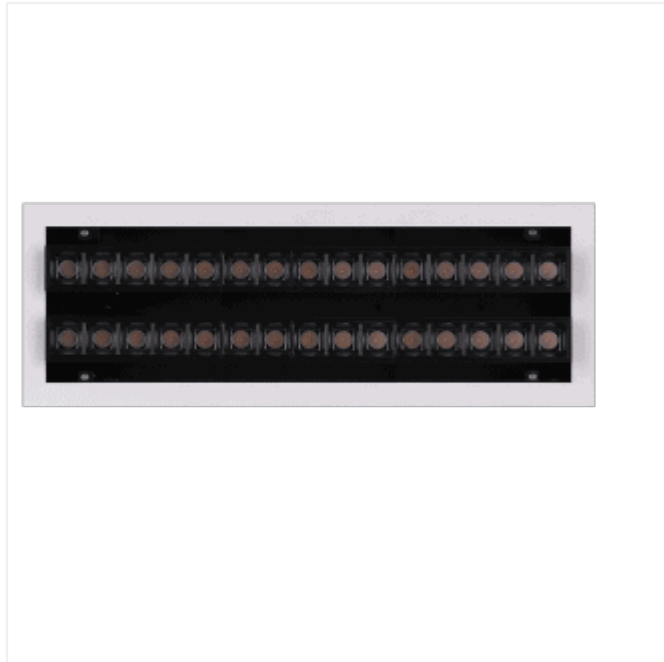

NOM DU PROJET

TYPE

QTÉ

PALAZO G15X2

Comme il est standard avec notre ligne Grill Baffle, la série Palazzo est disponible dans une grande variété d'options personnalisables. L'une de ces options comprend un réflecteur de conception différente qui transforme le Palazzo en une fixture de type Wall Washer, attirant l'attention sur un mur ou sur une oeuvre d'art accrochée sur celui-ci. Une autre caractéristique clé est son option sans bordure qui le rend pratiquement invisible.

Degré Kelvin	2700K, 3000K, 3500K, 4000K
CRI*	90
Flux Lumineux	5600lm
Lumen/Watt	85lm/W

*Veuillez prendre note que cette information est basée sur une Source LED de 4000K.

Tension d'Entrée	120V (Triac); 100-277V (0-10V)
Courant Constant	2 x 44.46V
Ampérage	1200mA
Consommation	52W
Options de Contrôle	0-10V, ELV Triac
Matériel	Aluminium, Réflecteur en Polycarbonate

*Veuillez prendre note que cette information est basée sur une Source LED de 4000K.

FINI DE RÉFLECTEUR

Chrome

Noir Lustré

Blanc Lustré

Or

Noir Mat

Blanc Mat

Or Rose

Personnalisé

DEGRÉ KELVIN

2700K

3000K

3500K

4000K

Personnalisé