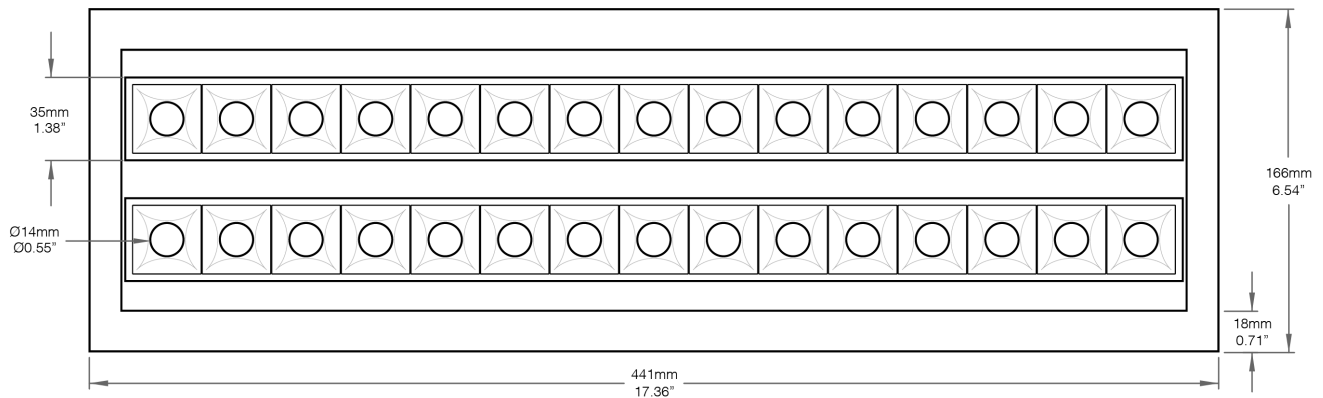

OPTIONS DE COMMANDE

Palazo G15x2

Code de Produit	Bordure	Fini de la Bordure	Inclinaison	Fini de Réflecteur
LWPA-G15x2	--	---	--	----
	ST - Bordure Carrée	MBK - Noir Mat	TT - Ajustable	CH - Chrome
		MWH - Blanc Mat		GBK - Noir Lustré
				GWH - Blanc Lustré
				GD - Or
				MBK - Noir Mat
				MWH - Blanc Mat
				ROGD - Or Rose
				CU - Personnalisé *
Diffuseur	Optiques	Degré Kelvin	Installation	Transformateur
--	--	---	---	----
AD - Diffuseur Asymétrique	15 - 15°	27K - 2700K	MTP - Plaque de Montage	Z10V - Transformateur 0-10V
CD - Diffuseur Clair	30 - 30°	30K - 3000K	NA - Aucun	ELV3 - Transformateur ELV Triac Dimmable
SD - Diffuseur Carré	45 - 45°	35K - 3500K		OTH - Autre
NA - Aucun		40K - 4000K		
		CU - Personnalisé		

* Une quantité minimale et des frais supplémentaires peuvent s'appliquer.

Informations de Commande Supplémentaires

Notes |

Dimensions

Ajustable - Bordure Visible

Découpe de Plafond: 425mm x 153mm
16.73" x 6.02"