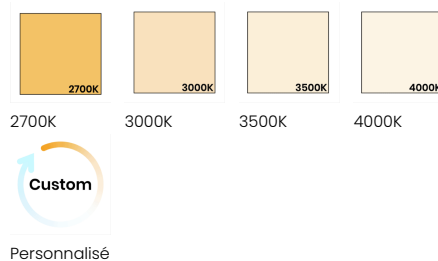

*Veuillez prendre note que cette information est basée sur une Source LED de 4000K.

FINI DE RÉFLECTEUR

Chrome

Noir Lustré

Blanc Lustré

Or

Noir Mat

Blanc Mat

Or Rose

Personnalisé

DEGRÉ KELVIN

2700K

3000K

3500K

4000K

Personnalisé