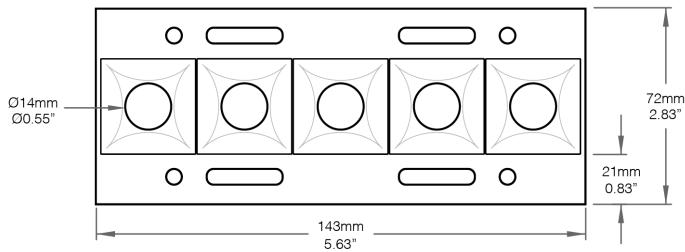

* Une quantité minimale et des frais supplémentaires peuvent s'appliquer.

Informations de Commande Supplémentaires

Notes |

Dimensions

Bordure Visible

Découpe de Plafond: 140mm x 37mm
5.51" x 1.46"

Bordure Invisible

Découpe de Plafond: 144mm x 41mm
5.67" x 1.61"

Accessoires

Plaque de Montage avec Barres de Suspension

NOM DU PROJET

TYPE

QTÉ

Données Photométriques

15° - 4000K