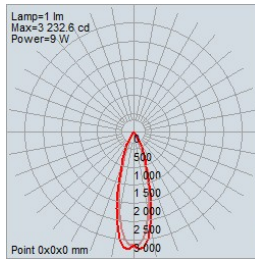

* Une quantité minimale et des frais supplémentaires peuvent s'appliquer.

Informations de Commande Supplémentaires

Notes |

Dimensions

Bordure Visible

Découpe de Plafond: 140mm x 37mm
5.51" x 1.46"

Bordure Invisible

Découpe de Plafond: 144mm x 41mm
5.67" x 1.61"

Accessoires

Plaque de Montage avec Barres de Suspension

NOM DU PROJET

TYPE

QTÉ

Données Photométriques

15° - 4000K