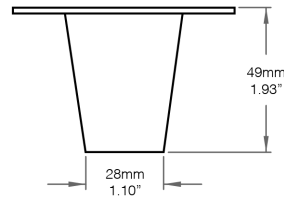

* Une quantité minimale et des frais supplémentaires peuvent s'appliquer.

Informations de Commande Supplémentaires

Notes |

Dimensions

Bordure Visible

Découpe de Plafond: 140mm x 37mm
5.51" x 1.46"

Bordure Invisible