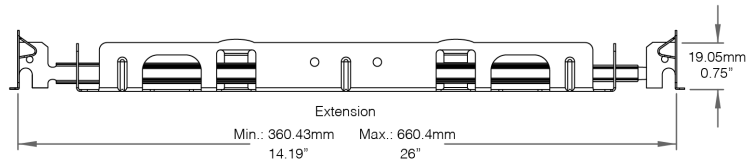

* Une quantité minimale et des frais supplémentaires peuvent s'appliquer.

Informations de Commande Supplémentaires

Notes |

Dimensions

Bordure Visible

Découpe de Plafond: 140mm x 37mm
5.51" x 1.46"

Bordure Invisible

Découpe de Plafond: 144mm x 41mm
5.67" x 1.61"

Accessoires

Plaque de Montage avec Barres de Suspension

NOM DU PROJET

TYPE

QTÉ

Données Photométriques

15° - 4000K