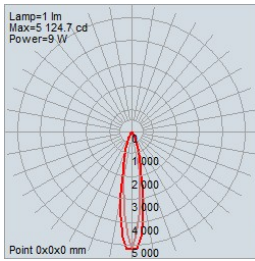

Degré Kelvin	2700K, 3000K, 3500K, 4000K
CRI*	90
Flux Lumineux	790lm
Lumen/Watt	87lm/W

*Veuillez prendre note que cette information est basée sur une Source LED de 4000K.

Tension d'Entrée	120V (Triac); 100-277V (0-10V)
Courant Constant	15V
Ampérage	600mA
Consommation	9W
Options de Contrôle	0-10V, ELV Triac
Matériel	Aluminium, Réflecteur en Polycarbonate

* Une quantité minimale et des frais supplémentaires peuvent s'appliquer.

Informations de Commande Supplémentaires

Notes |

Dimensions

Bordure Visible

Découpe de Plafond: 140mm x 37mm
5.51" x 1.46"

Bordure Invisible

Découpe de Plafond: 144mm x 41mm
5.67" x 1.61"

Accessoires

Plaque de Montage avec Barres de Suspension

NOM DU PROJET

TYPE

QTÉ

Données Photométriques

15° - 4000K