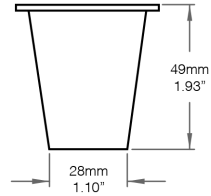

Optiques	Degré Kelvin	Installation	Transformateur
--	---	----	----
15 - 15°	27K - 2700K	MPHB - Plaque de Montage avec Barres de Suspension	Z10V - Transformateur 0-10V
30 - 30°	30K - 3000K	NA - Aucun	ELV3 - Transformateur ELV Triac Dimmable
45 - 45°	35K - 3500K		LUWA - Écosystème LUWA LED Intelligent
	40K - 4000K		OTH - Autre
	CU - Personnalisé		

* Une quantité minimale et des frais supplémentaires peuvent s'appliquer.

Informations de Commande Supplémentaires

Notes |

Dimensions

Bordure Visible

Découpe de Plafond: 140mm x 37mm
5.51" x 1.46"

Bordure Invisible