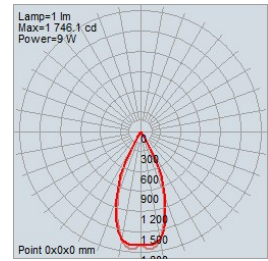

NOM DU PROJET

TYPE

QTÉ

Données Photométriques

45° - 4000K