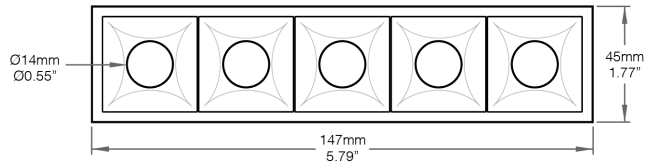

Optiques	Degré Kelvin	Installation	Transformateur
--	---	----	----
15 - 15°	27K - 2700K	MPHB - Plaque de Montage avec Barres de Suspension	Z10V - Transformateur 0-10V
30 - 30°	30K - 3000K	NA - Aucun	ELV3 - Transformateur ELV Triac Dimmable
45 - 45°	35K - 3500K		LUWA - Écosystème LUWA LED Intelligent
	40K - 4000K		OTH - Autre
	CU - Personnalisé		

* Une quantité minimale et des frais supplémentaires peuvent s'appliquer.

Informations de Commande Supplémentaires

Notes |

Dimensions

Bordure Visible

Découpe de Plafond: 140mm x 37mm
5.51" x 1.46"

Bordure Invisible