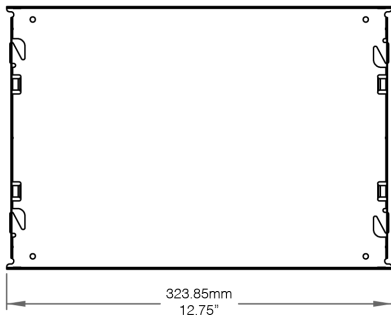

* Une quantité minimale et des frais supplémentaires peuvent s'appliquer.

Informations de Commande Supplémentaires

Notes |

Dimensions

Bordure Visible

Découpe de Plafond: 140mm x 37mm
5.51" x 1.46"

Bordure Invisible

Découpe de Plafond: 144mm x 41mm
5.67" x 1.61"

Accessoires

Plaque de Montage avec Barres de Suspension

NOM DU PROJET

TYPE

QTÉ

Données Photométriques

15° - 4000K