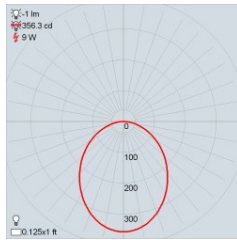

Données Photométriques

Lentille Blanche Givrée Insérée – 1400lm/pi – 4000K