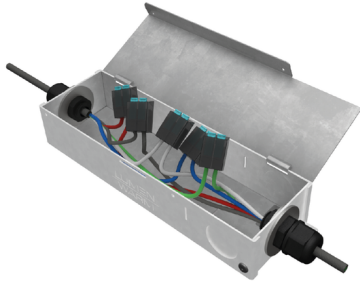

Kit d'Installation Optionnel pour Connexions Bas Voltage - Commander Séparément

Boîte de Jonction - JBX-20

Deux grandeurs et plusieurs accessoires disponibles

Permet de faire des raccords électrique en toute sécurité

Peut contenir un transformateur

Fait d'aluminium