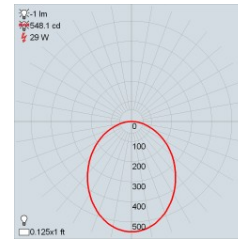

## Informations Détaillées par Flux Lumineux (Consommation – Lumen/Watt – CRI)

<b>HPC120 - 120lm/pi</b>	0.91W/pi – 127lm/W – 95	<b>HP1000 - 1000lm/pi</b>	7.9W/pi – 127lm/W – 95
<b>HPC290 - 290lm/pi</b>	2.59W/pi – 110lm/W – 95	<b>HE1150 - 1150lm/pi</b>	7.31W/pi – 157lm/W – 90
<b>HPC420 - 420lm/pi</b>	3.51W/pi – 115lm/W – 95	<b>HE1400 - 1400lm/pi</b>	8.78W/pi – 160lm/W – 90
<b>HPC700 - 700lm/pi</b>	5.85W/pi – 120lm/W – 95	<b>D2W480 - Dim to Warm 480lm/pi</b>	5.27W/pi – 92lm/W – 90
<b>HP900 - 900lm/pi</b>	6.58W/pi – 95lm/W – 95		

## Longueur Maximale par Transformateur et Flux Lumineux

	120lm/pi		290lm/pi		420lm/pi		700lm/pi		900lm/pi		1000lm/pi		1150lm/pi		1400lm/pi		Dim to Warm 480lm/pi	
	Longueur Maximale en Pied	Longueur Maximale en Mètre	Longueur Maximale en Pied	Longueur Maximale en Mètre	Longueur Maximale en Pied	Longueur Maximale en Mètre	Longueur Maximale en Pied	Longueur Maximale en Mètre	Longueur Maximale en Pied	Longueur Maximale en Mètre	Longueur Maximale en Pied	Longueur Maximale en Mètre	Longueur Maximale en Pied	Longueur Maximale en Mètre	Longueur Maximale en Pied	Longueur Maximale en Mètre	Longueur Maximale en Pied	Longueur Maximale en Mètre
Transformateur 30W	27.35pi	8.34m	9.66pi	2.95m	6.84pi	2.09m	4.28pi	1.31m	3.80pi	1.16m	3.17pi	0.97m	3.42pi	1.05m	2.85pi	0.87m	4.75pi	1.45m
Transformateur 60W	54.69pi	16.67m	19.31pi	5.89m	13.68pi	4.17m	8.55pi	2.61m	7.60pi	2.32m	6.33pi	1.93m	6.84pi	2.09m	5.70pi	1.74m	9.50pi	2.90m
Transformateur 75W	68.38pi	20.84m	24.13pi	7.38m	17.09pi	5.21m	10.69pi	3.28m	9.50pi	2.90m	7.92pi	2.42m	8.55pi	2.61m	7.13pi	2.18m	11.87pi	3.62m
Transformateur 96W	87.50pi	26.67m	30.89pi	9.42m	21.88pi	6.67m	13.68pi	4.17m	12.16pi	3.71m	10.13pi	3.09m	10.94pi	3.34m	9.12pi	2.78m	15.19pi	4.63m

## Visibilité du LED

Lentille Blanche Givrée Insérée – Diffusé – Perte de Lumière: 35%

## Données Photométriques

Lentille Blanche Givrée Insérée – 1400lm/pi – 4000K

Sans Lentille – 1400lm/pi – 4000K