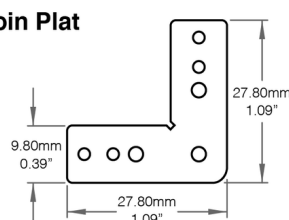

Dimensions

Profilé

Réflecteur Grillé

Lentille

Embouts

Slim

Découpe de Surface: Longueur du Palazo Master + 9mm x 45mm
Longueur du Palazo Master + 0.35" x 1.77"

Accessoires de Jonction

Droit

Coin Plat

Coin en Angle