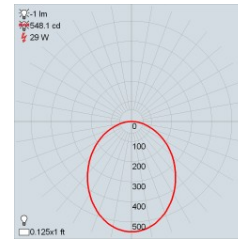

Coin en Angle

NOM DU PROJET

TYPE

QTÉ

Informations Détaillées par Flux Lumineux (Consommation – Lumen/Watt – CRI)

HPC120 - 120lm/pi	0.91W/pi – 127lm/W – 95	HP1000 - 1000lm/pi	7.9W/pi – 127lm/W – 95
HPC290 - 290lm/pi	2.59W/pi – 110lm/W – 95	HE1150 - 1150lm/pi	7.31W/pi – 157lm/W – 90
HPC420 - 420lm/pi	3.51W/pi – 115lm/W – 95	HE1400 - 1400lm/pi	8.78W/pi – 160lm/W – 90
HPC700 - 700lm/pi	5.85W/pi – 120lm/W – 95	D2W480 - Dim to Warm 480lm/pi	5.27W/pi – 92lm/W – 90
HP900 - 900lm/pi	6.58W/pi – 95lm/W – 95		

Longueur Maximale par Transformateur et Flux Lumineux

	120lm/pi		290lm/pi		420lm/pi		700lm/pi		900lm/pi		1000lm/pi		1150lm/pi		1400lm/pi		Dim to Warm 480lm/pi	
	Longueur Maximale en Pied	Longueur Maximale en Mètre	Longueur Maximale en Pied	Longueur Maximale en Mètre	Longueur Maximale en Pied	Longueur Maximale en Mètre	Longueur Maximale en Pied	Longueur Maximale en Mètre	Longueur Maximale en Pied	Longueur Maximale en Mètre	Longueur Maximale en Pied	Longueur Maximale en Mètre	Longueur Maximale en Pied	Longueur Maximale en Mètre	Longueur Maximale en Pied	Longueur Maximale en Mètre	Longueur Maximale en Pied	Longueur Maximale en Mètre
Transformateur 30W	27.35pi	8.34m	9.66pi	2.95m	6.84pi	2.09m	4.28pi	1.31m	3.80pi	1.16m	3.17pi	0.97m	3.42pi	1.05m	2.85pi	0.87m	4.75pi	1.45m
Transformateur 60W	54.69pi	16.67m	19.31pi	5.89m	13.68pi	4.17m	8.55pi	2.61m	7.60pi	2.32m	6.33pi	1.93m	6.84pi	2.09m	5.70pi	1.74m	9.50pi	2.90m
Transformateur 75W	68.38pi	20.84m	24.13pi	7.38m	17.09pi	5.21m	10.69pi	3.28m	9.50pi	2.90m	7.92pi	2.42m	8.55pi	2.61m	7.13pi	2.18m	11.87pi	3.62m
Transformateur 96W	87.50pi	26.67m	30.89pi	9.42m	21.88pi	6.67m	13.68pi	4.17m	12.16pi	3.71m	10.13pi	3.09m	10.94pi	3.34m	9.12pi	2.78m	15.19pi	4.63m

Visibilité du LED

Lentille Blanche Givrée Insérée – Diffusé – Perte de Lumière: 35%

Données Photométriques

Lentille Blanche Givrée Insérée - 1400lm/pi - 4000K

Sans Lentille - 1400lm/pi - 4000K

Câbles et Connecteurs