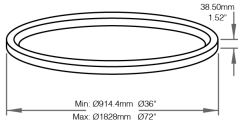

NOM DU PROJET

TYPE

QTÉ

Aussi Disponible

Cercio