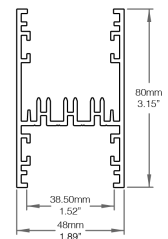

Venga Up & Down