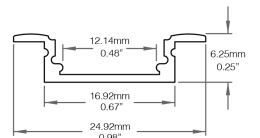

NOM DU PROJET

TYPE

QTÉ

Aussi Disponible

Cercio

Doby

Jaxson

Olivia

Robertha

Venga Slim