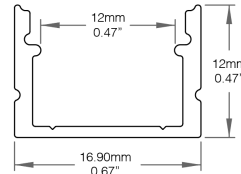

NOM DU PROJET

TYPE

QTÉ

Aussi Disponible

Cercio

Doby

Jaxson

Olivia

Robertha

Venga Slim