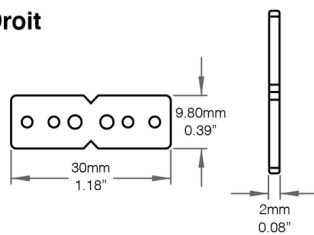

Toute longueur supérieure à 2438mm | 96in pourrait engendrer des frais supplémentaires. Si plus de lignes sont requises, veuillez utiliser [Feuille de Spécification des Longueurs](#).

Dimensions

Profilé

Réflecteur Grillagé

Lentille

Embouts

Slim

Découpe de Surface: Longueur du Palazo Master + 9mm x 45mm
 Longueur du Palazo Master + 0.35" x 1.77"

Accessoires de Jonction

Droit

Coin Plat