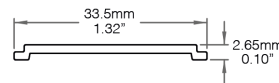

Toute longueur supérieure à 2438mm | 96in pourrait engendrer des frais supplémentaires. Si plus de lignes sont requises, veuillez utiliser [Feuille de Spécification des Longueurs](#).

Dimensions

Profilé

Réflecteur Grillagé

Lentille

Embouts

Slim

Découpe de Surface: Longueur du Palazo Master + 9mm x 45mm
 Longueur du Palazo Master + 0.35" x 1.77"

Accessoires de Jonction

Droit

Coin Plat