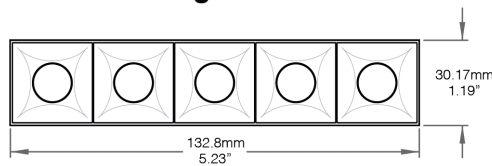

Toute longueur supérieure à 2438mm | 96in pourrait engendrer des frais supplémentaires. Si plus de lignes sont requises, veuillez utiliser [Feuille de Spécification des Longueurs](#).

Dimensions

Profilé

Réflecteur Grillagé

Lentille

Embouts

Slim

Découpe de Surface: Longueur du Palazo Master + 9mm x 45mm
 Longueur du Palazo Master + 0.35" x 1.77"

Accessoires de Jonction

Droit

Coin Plat