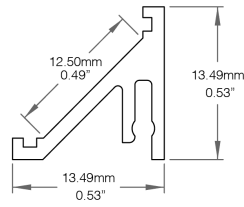

NOM DU PROJET

TYPE

QTÉ

Aussi Disponible

Cercio

Connor

Doby

Jaxson

Olivia

Robertha

Venga Slim