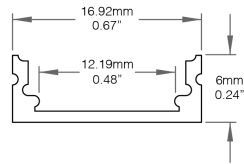

NOM DU PROJET

TYPE

QTÉ

Aussi Disponible

Cercio

Doby

Jaxson

Olivia

Robertha

Venga Slim