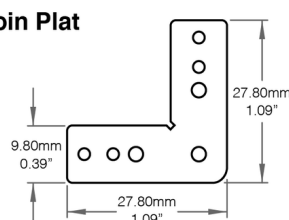

Toute longueur supérieure à 2438mm | 96in pourrait engendrer des frais supplémentaires. Si plus de lignes sont requises, veuillez utiliser [Feuille de Spécification des Longueurs](#).

Dimensions

Profilé

Réflecteur Grillagé

Lentille

Embouts

Slim

Découpe de Surface: Longueur du Palazo Master + 9mm x 45mm
 Longueur du Palazo Master + 0.35" x 1.77"

Accessoires de Jonction

Droit

Coin Plat

Longueur Maximale par Transformateur et Flux Lumineux

	120lm/pi		290lm/pi		420lm/pi		700lm/pi		900lm/pi		1000lm/pi		1150lm/pi		1400lm/pi		Dim to Warm 480lm/pi	
	Longueur Maximale en Pied	Longueur Maximale en Mètre	Longueur Maximale en Pied	Longueur Maximale en Mètre	Longueur Maximale en Pied	Longueur Maximale en Mètre	Longueur Maximale en Pied	Longueur Maximale en Mètre	Longueur Maximale en Pied	Longueur Maximale en Mètre	Longueur Maximale en Pied	Longueur Maximale en Mètre	Longueur Maximale en Pied	Longueur Maximale en Mètre	Longueur Maximale en Pied	Longueur Maximale en Mètre	Longueur Maximale en Pied	Longueur Maximale en Mètre
Transformateur 30W	27.35pi	8.34m	9.66pi	2.95m	6.84pi	2.09m	4.28pi	1.31m	3.80pi	1.16m	3.17pi	0.97m	3.42pi	1.05m	2.85pi	0.87m	4.75pi	1.45m
Transformateur 60W	54.69pi	16.67m	19.31pi	5.89m	13.68pi	4.17m	8.55pi	2.61m	7.60pi	2.32m	6.33pi	1.93m	6.84pi	2.09m	5.70pi	1.74m	9.50pi	2.90m
Transformateur 75W	68.38pi	20.84m	24.13pi	7.38m	17.09pi	5.21m	10.69pi	3.28m	9.50pi	2.90m	7.92pi	2.42m	8.55pi	2.61m	7.13pi	2.18m	11.87pi	3.62m
Transformateur 96W	87.50pi	26.67m	30.89pi	9.42m	21.88pi	6.67m	13.68pi	4.17m	12.16pi	3.71m	10.13pi	3.09m	10.94pi	3.34m	9.12pi	2.78m	15.19pi	4.63m