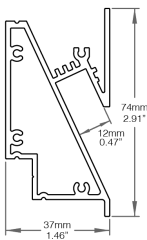

NOM DU PROJET

TYPE

QTÉ

Aussi Disponible

Cercio

Doby

Jaxson

Myla

Olivia

Robertha

Venga Slim