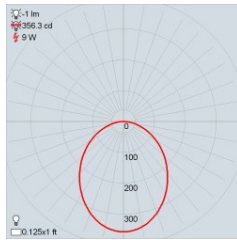

Coin en Angle

NOM DU PROJET

TYPE

QTÉ

Informations Détaillées par Flux Lumineux (Consommation – Lumen/Watt – CRI)

HPC120 - 120lm/pi	0.91W/pi – 127lm/W – 95	HP1000 - 1000lm/pi	7.9W/pi – 127lm/W – 95
HPC290 - 290lm/pi	2.59W/pi – 110lm/W – 95	HE1150 - 1150lm/pi	7.31W/pi – 157lm/W – 90
HPC420 - 420lm/pi	3.51W/pi – 115lm/W – 95	HE1400 - 1400lm/pi	8.78W/pi – 160lm/W – 90
HPC700 - 700lm/pi	5.85W/pi – 120lm/W – 95	D2W480 - Dim to Warm 480lm/pi	5.27W/pi – 92lm/W – 90
HP900 - 900lm/pi	6.58W/pi – 95lm/W – 95		

Longueur Maximale par Transformateur et Flux Lumineux

	120lm/pi		290lm/pi		420lm/pi		700lm/pi		900lm/pi		1000lm/pi		1150lm/pi		1400lm/pi		Dim to Warm 480lm/pi	
	Longueur Maximale en Pied	Longueur Maximale en Mètre	Longueur Maximale en Pied	Longueur Maximale en Mètre	Longueur Maximale en Pied	Longueur Maximale en Mètre	Longueur Maximale en Pied	Longueur Maximale en Mètre	Longueur Maximale en Pied	Longueur Maximale en Mètre	Longueur Maximale en Pied	Longueur Maximale en Mètre	Longueur Maximale en Pied	Longueur Maximale en Mètre	Longueur Maximale en Pied	Longueur Maximale en Mètre	Longueur Maximale en Pied	Longueur Maximale en Mètre
Transformateur 30W	27.35pi	8.34m	9.66pi	2.95m	6.84pi	2.09m	4.28pi	1.31m	3.80pi	1.16m	3.17pi	0.97m	3.42pi	1.05m	2.85pi	0.87m	4.75pi	1.45m
Transformateur 60W	54.69pi	16.67m	19.31pi	5.89m	13.68pi	4.17m	8.55pi	2.61m	7.60pi	2.32m	6.33pi	1.93m	6.84pi	2.09m	5.70pi	1.74m	9.50pi	2.90m
Transformateur 75W	68.38pi	20.84m	24.13pi	7.38m	17.09pi	5.21m	10.69pi	3.28m	9.50pi	2.90m	7.92pi	2.42m	8.55pi	2.61m	7.13pi	2.18m	11.87pi	3.62m
Transformateur 96W	87.50pi	26.67m	30.89pi	9.42m	21.88pi	6.67m	13.68pi	4.17m	12.16pi	3.71m	10.13pi	3.09m	10.94pi	3.34m	9.12pi	2.78m	15.19pi	4.63m

Visibilité du LED

Lentille Blanche Givrée Insérée – Diffusé – Perte de Lumière: 35%

Données Photométriques

Lentille Blanche Givrée Insérée - 1400lm/pi - 4000K

Sans Lentille - 1400lm/pi - 4000K

Câbles et Connecteurs