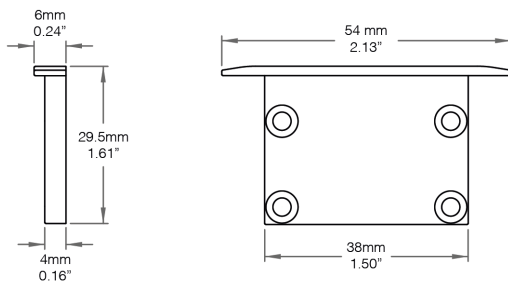

Toute longueur supérieure à 2438mm | 96in pourrait engendrer des frais supplémentaires. Si plus de lignes sont requises, veuillez utiliser [Feuille de Spécification des Longueurs](#).

Dimensions

Profilé

Réflecteur Grillagé

Lentille

Embouts

Slim

Découpe de Surface: Longueur du Palazo Master + 9mm x 45mm
 Longueur du Palazo Master + 0.35" x 1.77"

Accessoires de Jonction

Droit

Coin Plat

Longueur Maximale par Transformateur et Flux Lumineux

	120lm/pi		290lm/pi		420lm/pi		700lm/pi		900lm/pi		1000lm/pi		1150lm/pi		1400lm/pi		Dim to Warm 480lm/pi	
	Longueur Maximale en Pied	Longueur Maximale en Mètre	Longueur Maximale en Pied	Longueur Maximale en Mètre	Longueur Maximale en Pied	Longueur Maximale en Mètre	Longueur Maximale en Pied	Longueur Maximale en Mètre	Longueur Maximale en Pied	Longueur Maximale en Mètre	Longueur Maximale en Pied	Longueur Maximale en Mètre	Longueur Maximale en Pied	Longueur Maximale en Mètre	Longueur Maximale en Pied	Longueur Maximale en Mètre	Longueur Maximale en Pied	Longueur Maximale en Mètre
Transformateur 30W	27.35pi	8.34m	9.66pi	2.95m	6.84pi	2.09m	4.28pi	1.31m	3.80pi	1.16m	3.17pi	0.97m	3.42pi	1.05m	2.85pi	0.87m	4.75pi	1.45m
Transformateur 60W	54.69pi	16.67m	19.31pi	5.89m	13.68pi	4.17m	8.55pi	2.61m	7.60pi	2.32m	6.33pi	1.93m	6.84pi	2.09m	5.70pi	1.74m	9.50pi	2.90m
Transformateur 75W	68.38pi	20.84m	24.13pi	7.38m	17.09pi	5.21m	10.69pi	3.28m	9.50pi	2.90m	7.92pi	2.42m	8.55pi	2.61m	7.13pi	2.18m	11.87pi	3.62m
Transformateur 96W	87.50pi	26.67m	30.89pi	9.42m	21.88pi	6.67m	13.68pi	4.17m	12.16pi	3.71m	10.13pi	3.09m	10.94pi	3.34m	9.12pi	2.78m	15.19pi	4.63m