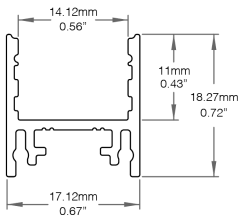

NOM DU PROJET

TYPE

QTÉ

Aussi Disponible

Cercio

Doby

Jaxson

Olivia

Robertha

Rocco

Venga Slim