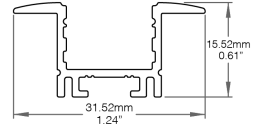

NOM DU PROJET

TYPE

QTÉ

Aussi Disponible

Cercio

Doby

Jaxson

Olivia

Robertha

Venga Slim