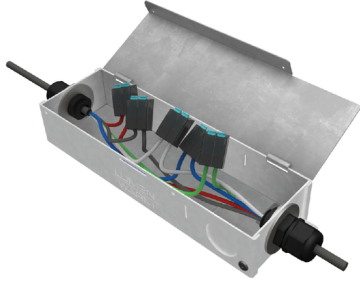

Kit d'Installation Optionnel pour Connexions Bas Voltage - Commander Séparément

Boîte de Jonction - JBX-20

Deux grandeurs et plusieurs accessoires disponibles

Permet de faire des raccords électrique en toute sécurité

Peut contenir un transformateur

Fait d'aluminium