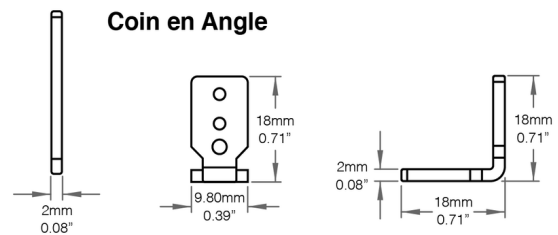

Coin en Angle