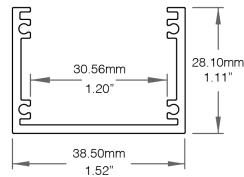

NOM DU PROJET

TYPE

QTÉ

Aussi Disponible

Cercio

Doby

Jaxson

Olivia

Robertha

Venga Slim