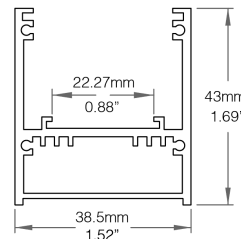

NOM DU PROJET

TYPE

QTÉ

Aussi Disponible

Cercio

Doby

Jaxson

Olivia

Robertha

Venga Slim

Venga