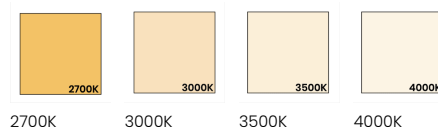

*Veuillez prendre note que cette information est basée sur une Source LED de 4000K.

FINI DE RÉFLECTEUR

Noir Lustré

Personnalisé

DEGRÉ KELVIN

2700K

3000K

3500K

4000K

Personnalisé

OPTIONS DE COMMANDE

Palazo Wall Washer 15

Code de Produit	Bordure	Fini de la Bordure	Inclinaison	Fini de Réflecteur	Degré Kelvin	Installation	Transformateur
LWPA-WW15	---	---	--	---	---	---	-----
	ST - Bordure Carrée	MBK - Noir Mat	TT - Ajustable	GBK - Noir Lustré	27K - 2700K	MTP - Plaque de Montage	Z10V - Transformateur 0-10V
		MWH - Blanc Mat	NT - Fixe	CU - Personnalisé *	30K - 3000K	NA - Aucun	ELV3 - Transformateur ELV Triac Dimmable
	STL - Bordure Invisible Carrée	MWH - Blanc Mat	NT - Fixe		35K - 3500K		OTH - Autre
					40K - 4000K		
					CU - Personnalisé		