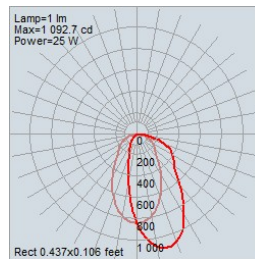

Réflecteur Wall Washer – 4000K