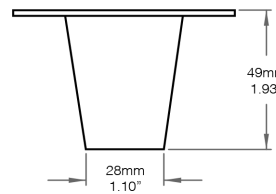

* Une quantité minimale et des frais supplémentaires peuvent s'appliquer.

Informations de Commande Supplémentaires

Notes |

Dimensions

Bordure Visible

Découpe de Plafond: 140mm X 37mm
5.51" X 1.46"

Bordure Invisible

Découpe de Plafond: 144mm X 41mm
5.67" X 1.61"

Accessoires

Plaque de Montage avec Barres de Suspension

Données Photométriques

Réflecteur Wall Washer – 4000K