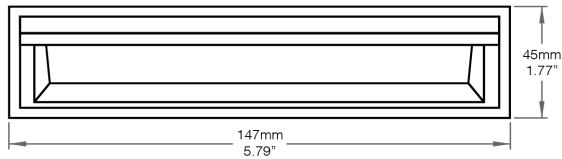

4000K

Personnalisé

OPTIONS DE COMMANDE

Palazo Wall Washer 5

Code de Produit	Bordure	Fini de la Bordure	Fini de Réflecteur	Degré Kelvin	Installation	Transformateur
LWPA-WW5	---	---	---	---	----	----
	ST - Bordure Carrée	MBK - Noir Mat	GBK - Noir Lustré	27K - 2700K	MPHB - Plaque de Montage avec Barres de Suspension	Z10V - Transformateur 0-10V
		MWH - Blanc Mat	CU - Personnalisé *	30K - 3000K	NA - Aucun	ELV3 - Transformateur ELV Triac Dimmable
	STL - Bordure Invisible Carrée	MWH - Blanc Mat		35K - 3500K		LUWA - Écosystème LUWA LED Intelligent
				40K - 4000K		OTH - Autre
				CU - Personnalisé		

* Une quantité minimale et des frais supplémentaires peuvent s'appliquer.

Informations de Commande Supplémentaires

Notes |

Dimensions

Bordure Visible

Découpe de Plafond: 140mm X 37mm
5.51" X 1.46"

Bordure Invisible