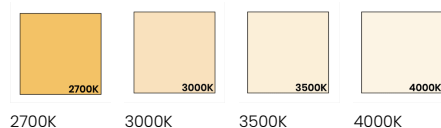

*Veuillez prendre note que cette information est basée sur une Source LED de 4000K.

FINI DE RÉFLECTEUR

Noir Lustré

Personnalisé

DEGRÉ KELVIN

2700K

3000K

3500K

4000K

Personnalisé

OPTIONS DE COMMANDE

Palazo Wall Washer 5

Code de Produit	Bordure	Fini de la Bordure	Fini de Réflecteur	Degré Kelvin	Installation	Transformateur
LWPA-WW5	---	---	---	---	----	----
	ST - Bordure Carrée	MBK - Noir Mat	GBK - Noir Lustré	27K - 2700K	MPHB - Plaque de Montage avec Barres de Suspension	Z10V - Transformateur 0-10V
		MWH - Blanc Mat	CU - Personnalisé *	30K - 3000K	NA - Aucun	ELV3 - Transformateur ELV Triac Dimmable
	STL - Bordure Invisible Carrée	MWH - Blanc Mat		35K - 3500K		LUWA - Écosystème LUWA LED Intelligent
				40K - 4000K		OTH - Autre
				CU - Personnalisé		