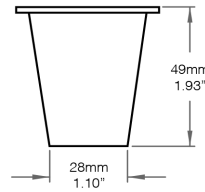

* Une quantité minimale et des frais supplémentaires peuvent s'appliquer.

Informations de Commande Supplémentaires

Notes |

Dimensions

Bordure Visible

Découpe de Plafond: 140mm X 37mm
5.51" X 1.46"

Bordure Invisible

Découpe de Plafond: 144mm X 41mm
5.67" X 1.61"

Accessoires

Plaque de Montage avec Barres de Suspension

Données Photométriques

Réflecteur Wall Washer – 4000K