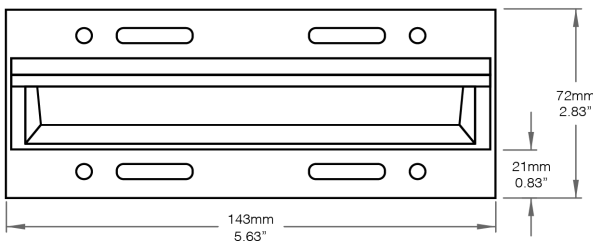

* Une quantité minimale et des frais supplémentaires peuvent s'appliquer.

Informations de Commande Supplémentaires

Notes |

Dimensions

Bordure Visible

Découpe de Plafond: 140mm X 37mm
5.51" X 1.46"

Bordure Invisible

Découpe de Plafond: 144mm X 41mm
5.67" X 1.61"

Accessoires

Plaque de Montage avec Barres de Suspension

Données Photométriques

Réflecteur Wall Washer – 4000K