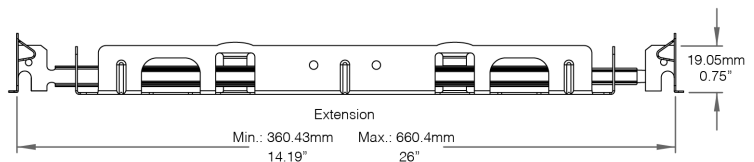

* Une quantité minimale et des frais supplémentaires peuvent s'appliquer.

Informations de Commande Supplémentaires

Notes |

Dimensions

Bordure Visible

Découpe de Plafond: 140mm X 37mm
5.51" X 1.46"

Bordure Invisible

Découpe de Plafond: 144mm X 41mm
5.67" X 1.61"

Accessoires

Plaque de Montage avec Barres de Suspension

Données Photométriques

Réflecteur Wall Washer – 4000K