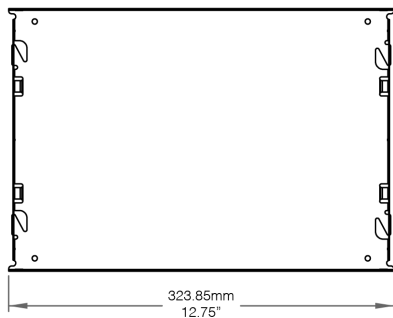

* Une quantité minimale et des frais supplémentaires peuvent s'appliquer.

Informations de Commande Supplémentaires

Notes |

Dimensions

Bordure Visible

Découpe de Plafond: 140mm X 37mm
5.51" X 1.46"

Bordure Invisible

Découpe de Plafond: 144mm X 41mm
5.67" X 1.61"

Accessoires

Plaque de Montage avec Barres de Suspension

Données Photométriques

Réflecteur Wall Washer – 4000K