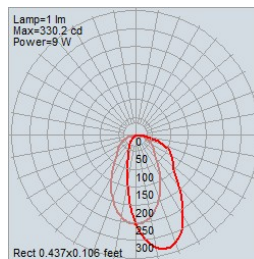

Données Photométriques

Réflecteur Wall Washer – 4000K