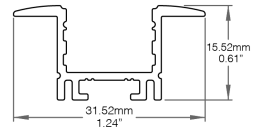

Aussi Disponible

Cercio

Doby

Jaxson

Olivia

Palazzo Master

Robertha

Venga Slim