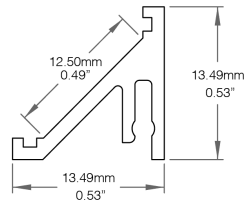

Aussi Disponible

Cercio

Connor

Doby

Jaxson

Olivia

Palazzo Master

Robertha

Venga Slim