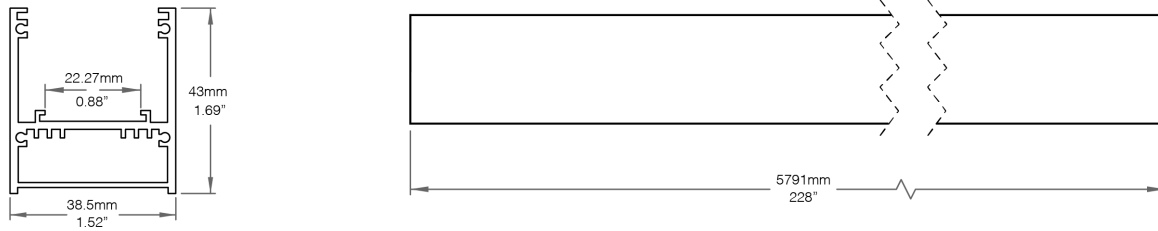

○ Veuillez spécifier la longueur et l'unité de mesure. Doit être supérieur à 9pi | 2743mm.

Dimensions

Profilé

Lentilles

Clippée

Insérée

Embouts

Assemblage