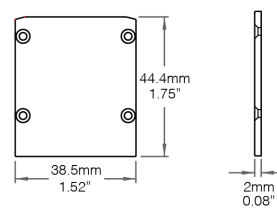

○ Veuillez spécifier la longueur et l'unité de mesure. Doit être supérieur à 9pi | 2743mm.

Dimensions

Profilé

Lentilles

Clippée

Insérée

Embouts

Assemblage

Longueur Maximale par Transformateur et Flux Lumineux

	120lm/pi		290lm/pi		420lm/pi		700lm/pi		900lm/pi		1000lm/pi		1150lm/pi		1400lm/pi		Dim to Warm 480lm/pi	
	Longueur Maximale en Pied	Longueur Maximale en Mètre	Longueur Maximale en Pied	Longueur Maximale en Mètre	Longueur Maximale en Pied	Longueur Maximale en Mètre	Longueur Maximale en Pied	Longueur Maximale en Mètre	Longueur Maximale en Pied	Longueur Maximale en Mètre	Longueur Maximale en Pied	Longueur Maximale en Mètre	Longueur Maximale en Pied	Longueur Maximale en Mètre	Longueur Maximale en Pied	Longueur Maximale en Mètre	Longueur Maximale en Pied	Longueur Maximale en Mètre
Transformateur 30W	27.35pi	8.34m	9.66pi	2.95m	6.84pi	2.09m	4.28pi	1.31m	3.80pi	1.16m	3.17pi	0.97m	3.42pi	1.05m	2.85pi	0.87m	4.75pi	1.45m
Transformateur 60W	54.69pi	16.67m	19.31pi	5.89m	13.68pi	4.17m	8.55pi	2.61m	7.60pi	2.32m	6.33pi	1.93m	6.84pi	2.09m	5.70pi	1.74m	9.50pi	2.90m
Transformateur 75W	68.38pi	20.84m	24.13pi	7.38m	17.09pi	5.21m	10.69pi	3.28m	9.50pi	2.90m	7.92pi	2.42m	8.55pi	2.61m	7.13pi	2.18m	11.87pi	3.62m
Transformateur 96W	87.50pi	26.67m	30.89pi	9.42m	21.88pi	6.67m	13.68pi	4.17m	12.16pi	3.71m	10.13pi	3.09m	10.94pi	3.34m	9.12pi	2.78m	15.19pi	4.63m