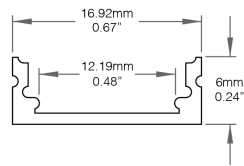

Aussi Disponible

Cercio

Doby

Jaxson

Olivia

Palazzo Master

Robertha

Venga Slim