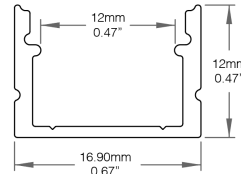

Aussi Disponible

Cercio

Doby

Jaxson

Olivia

Palazzo Master

Robertha

Venga Slim