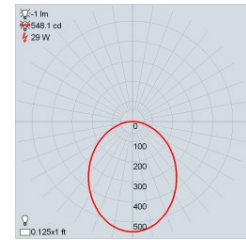

Sans Lentille – 1400lm/pi – 4000K