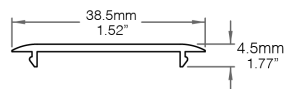

○ Veuillez spécifier la longueur et l'unité de mesure. Doit être supérieur à 9pi | 2743mm.

Dimensions

Profilé

Lentilles

Clippée

Insérée

Embouts

Assemblage

Avec Lentille Clippée

Avec Lentille Insérée

Placement de l'Alimentation Électrique et des Câbles de Suspension

L'Alimentation Électrique sera placée à côté du Câble de Suspension à 6po (152 mm) de l'extrémité du profilé. L'autre Câble de Suspension sera placé à la même distance.