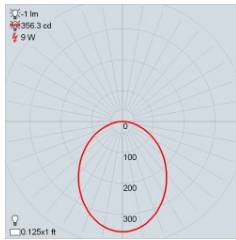

Longueur Maximale par Transformateur et Flux Lumineux

	120lm/pi		290lm/pi		420lm/pi		700lm/pi		900lm/pi		1000lm/pi		1150lm/pi		1400lm/pi		Dim to Warm 480lm/pi	
	Longueur Maximale en Pied	Longueur Maximale en Mètre	Longueur Maximale en Pied	Longueur Maximale en Mètre	Longueur Maximale en Pied	Longueur Maximale en Mètre	Longueur Maximale en Pied	Longueur Maximale en Mètre	Longueur Maximale en Pied	Longueur Maximale en Mètre	Longueur Maximale en Pied	Longueur Maximale en Mètre	Longueur Maximale en Pied	Longueur Maximale en Mètre	Longueur Maximale en Pied	Longueur Maximale en Mètre	Longueur Maximale en Pied	Longueur Maximale en Mètre
Transformateur 30W	27.35pi	8.34m	9.66pi	2.95m	6.84pi	2.09m	4.28pi	1.31m	3.80pi	1.16m	3.17pi	0.97m	3.42pi	1.05m	2.85pi	0.87m	4.75pi	1.45m
Transformateur 60W	54.69pi	16.67m	19.31pi	5.89m	13.68pi	4.17m	8.55pi	2.61m	7.60pi	2.32m	6.33pi	1.93m	6.84pi	2.09m	5.70pi	1.74m	9.50pi	2.90m
Transformateur 75W	68.38pi	20.84m	24.13pi	7.38m	17.09pi	5.21m	10.69pi	3.28m	9.50pi	2.90m	7.92pi	2.42m	8.55pi	2.61m	7.13pi	2.18m	11.87pi	3.62m
Transformateur 96W	87.50pi	26.67m	30.89pi	9.42m	21.88pi	6.67m	13.68pi	4.17m	12.16pi	3.71m	10.13pi	3.09m	10.94pi	3.34m	9.12pi	2.78m	15.19pi	4.63m

Visibilité du LED

Lentille Blanche Givrée Clippée – Diffusé – Perte de Lumière: 19%

Lentille Blanche Givrée Insérée – Diffusé – Perte de Lumière: 35%

NOM DU PROJET

TYPE

QTÉ

Données Photométriques

Lentille Blanche Givrée Clippée – 1400lm/pi – 4000K