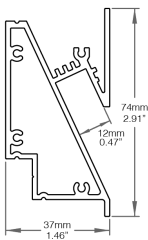

Aussi Disponible

Cercio

Doby

Jaxson

Myla

Olivia

Palazzo Master

Robertha

Venga Slim