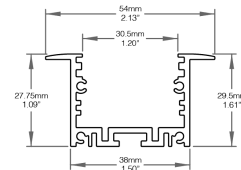

Palazzo Master