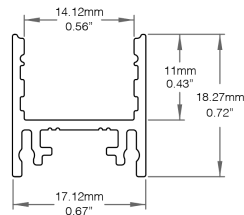

Aussi Disponible

Cercio

Doby

Jaxson

Olivia

Palazzo Master

Robertha

Rocco

Venga Slim