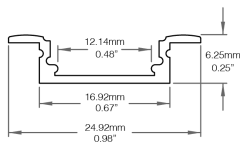

Aussi Disponible

Cercio

Doby

Jaxson

Olivia

Palazzo Master

Robertha

Venga Slim