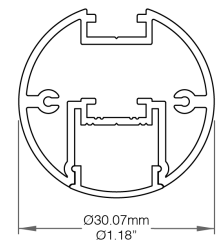

Aussi Disponible

Cercio

Doby

Jaxson

Olivia

Palazzo Master

Pola

Robertha

Venga Slim