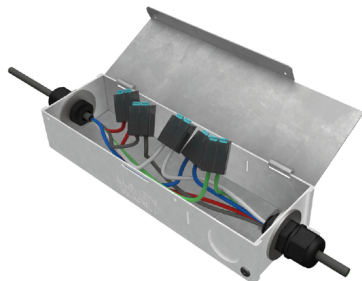

Kit d'Installation Optionnel pour Connexions Bas Voltage - Commander Séparément

Boîte de Jonction - JBX-20

Deux grandeurs et plusieurs accessoires disponibles

Permet de faire des raccords électrique en toute sécurité

Peut contenir un transformateur

Fait d'aluminium