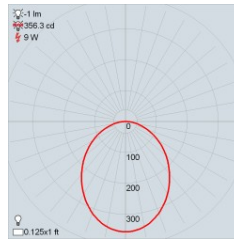

NOM DU PROJET

TYPE

QTÉ

Informations Détaillées par Flux Lumineux (Consommation – Lumen/Watt – CRI)

HPC120 - 120lm/pi	0.91W/pi – 127lm/W – 95	HP1000 - 1000lm/pi	7.9W/pi – 127lm/W – 95
HPC290 - 290lm/pi	2.59W/pi – 110lm/W – 95	HE1150 - 1150lm/pi	7.31W/pi – 157lm/W – 90
HPC420 - 420lm/pi	3.51W/pi – 115lm/W – 95	HE1400 - 1400lm/pi	8.78W/pi – 160lm/W – 90
HPC700 - 700lm/pi	5.85W/pi – 120lm/W – 95	D2W480 - Dim to Warm 480lm/pi	5.27W/pi – 92lm/W – 90
HP900 - 900lm/pi	6.58W/pi – 95lm/W – 95		

Longueur Maximale par Transformateur et Flux Lumineux

	120lm/pi		290lm/pi		420lm/pi		700lm/pi		900lm/pi		1000lm/pi		1150lm/pi		1400lm/pi		Dim to Warm 480lm/pi	
	Longueur Maximale en Pied	Longueur Maximale en Mètre	Longueur Maximale en Pied	Longueur Maximale en Mètre	Longueur Maximale en Pied	Longueur Maximale en Mètre	Longueur Maximale en Pied	Longueur Maximale en Mètre	Longueur Maximale en Pied	Longueur Maximale en Mètre	Longueur Maximale en Pied	Longueur Maximale en Mètre	Longueur Maximale en Pied	Longueur Maximale en Mètre	Longueur Maximale en Pied	Longueur Maximale en Mètre	Longueur Maximale en Pied	Longueur Maximale en Mètre
Transformateur 30W	27.35pi	8.34m	9.66pi	2.95m	6.84pi	2.09m	4.28pi	1.31m	3.80pi	1.16m	3.17pi	0.97m	3.42pi	1.05m	2.85pi	0.87m	4.75pi	1.45m
Transformateur 60W	54.69pi	16.67m	19.31pi	5.89m	13.68pi	4.17m	8.55pi	2.61m	7.60pi	2.32m	6.33pi	1.93m	6.84pi	2.09m	5.70pi	1.74m	9.50pi	2.90m
Transformateur 75W	68.38pi	20.84m	24.13pi	7.38m	17.09pi	5.21m	10.69pi	3.28m	9.50pi	2.90m	7.92pi	2.42m	8.55pi	2.61m	7.13pi	2.18m	11.87pi	3.62m
Transformateur 96W	87.50pi	26.67m	30.89pi	9.42m	21.88pi	6.67m	13.68pi	4.17m	12.16pi	3.71m	10.13pi	3.09m	10.94pi	3.34m	9.12pi	2.78m	15.19pi	4.63m

Visibilité du LED

Lentille Blanche Givrée Clippée – Diffusé – Perte de Lumière: 19%

Lentille Blanche Givrée Insérée – Diffusé – Perte de Lumière: 35%

NOM DU PROJET

TYPE

QTÉ

Données Photométriques

Lentille Blanche Givrée Clippée – 1400lm/pi – 4000K