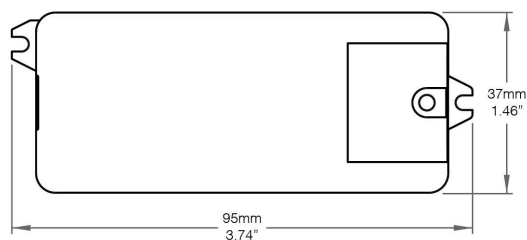

NOM DU PROJET

TYPE

QTÉ

LWJTX-1236-MON

- Plage de détection: 0.39 à 2.36po (1 à 6cm)
- Idéal pour la cuisine et les meubles
- Dans une armoire, si la porte est ouverte, la lumière s'allume, si la porte est fermée, elle s'éteint
- Classé IP20

Protection
IP20

CE

RoHS

Tension d'Entrée	12 - 36VDC
Courant de Sortie	1 x 8A
Puissance de Sortie	1 x (96-288)W
	Voltage Constant

12V	5A - 60W - Grade Classe 2
24V	4A - 96W - Grade Classe 2

Dimensions

Diagramme de Branchement