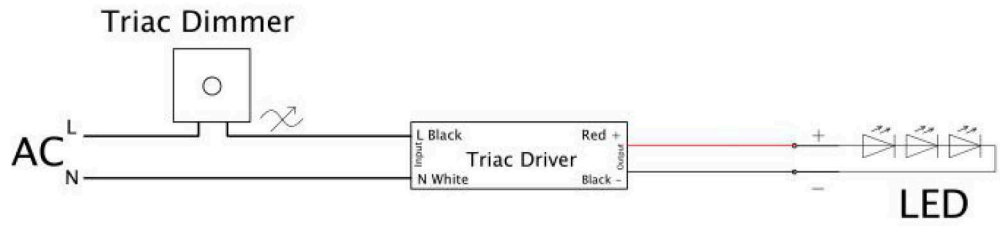

LW-DIM-ELV-100~277VAC-CV-24V-96W-IP67-JBX

C D

I

- 1
- 2 P
- E
- 4 I