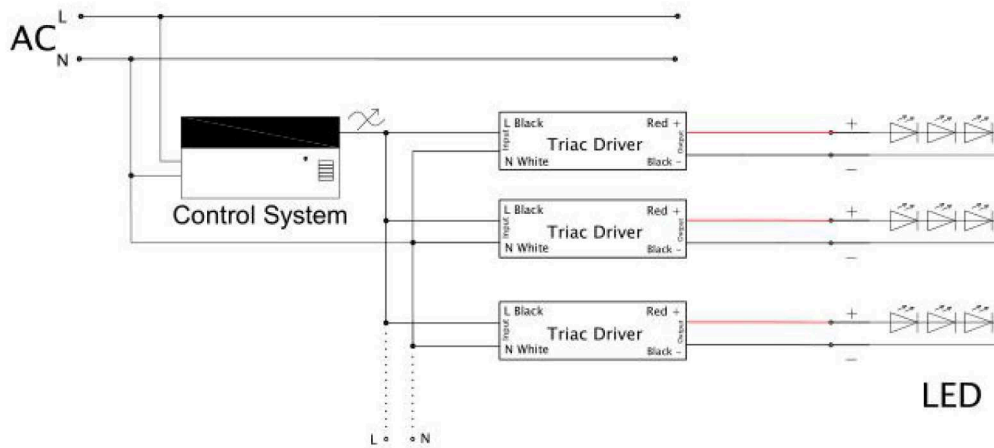

LW-DIM-ELV-100~277VAC-CV-24V-96W-IP67-JBX

C D

I

- 1
- 2 P
- E
- 4 I