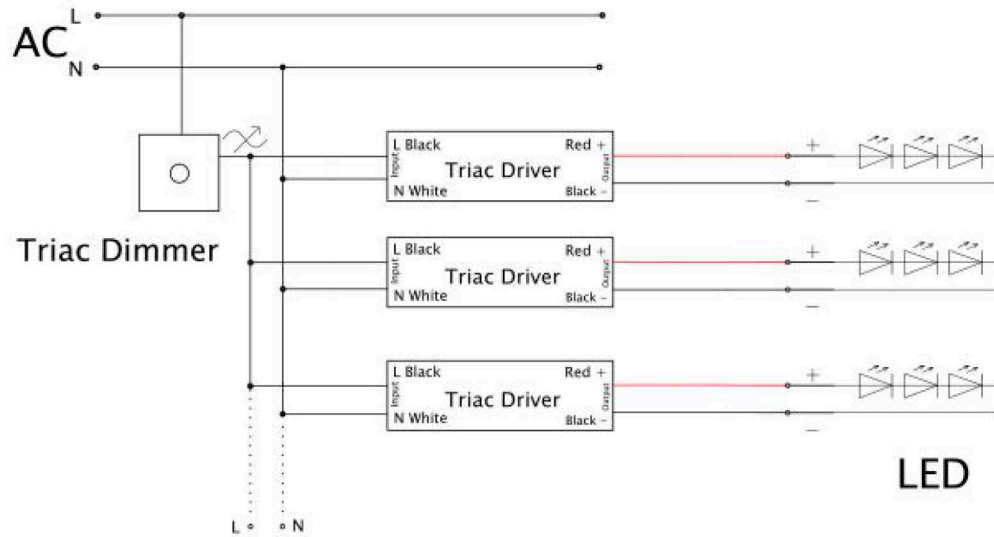

LW-DIM-ELV-100~277VAC-CV-24V-96W-IP67-JBX

C D

I

- 1
- 2 P
- E
- 4 I