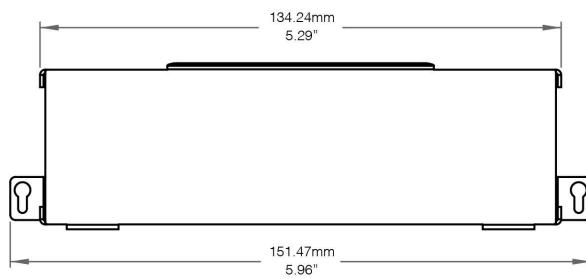

## BOÎTE DE JONCTION JBX10

- Fait d'aluminium
- Peut contenir un transformateur

### Dimensions

Accessoires

**Passé-Fil 14mm (Vendu Séparément)**

LWPTW-18MM-14MM

**Connecteur Non-Métallique (Vendu Séparément)**

LW-KNOCKOUT

**Borne de Raccordement (Vendu Séparément)**

**2 Conducteurs**