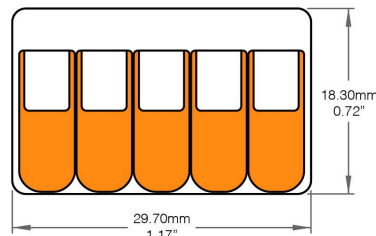

5 Conducteurs

LWWAGO-CNT-5P