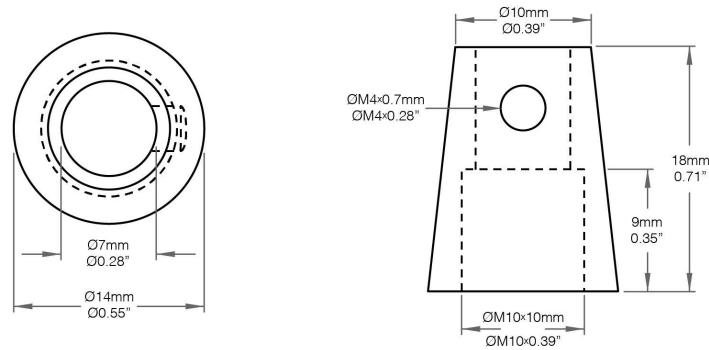

## BOÎTE DE JONCTION JBX10

- Fait d'aluminium
- Peut contenir un transformateur

### Dimensions

Accessoires

**Passé-Fil 14mm (Vendu Séparément)**

LWPTW-18MM-14MM

**Connecteur Non-Métallique (Vendu Séparément)**

LW-KNOCKOUT

**Borne de Raccordement (Vendu Séparément)**

**2 Conducteurs**