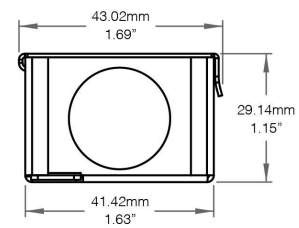

## BOÎTE DE JONCTION JBX10

- Fait d'aluminium
- Peut contenir un transformateur

### Dimensions

Accessoires

**Passé-Fil 14mm (Vendu Séparément)**

LWPTW-18MM-14MM

**Connecteur Non-Métallique (Vendu Séparément)**

LW-KNOCKOUT

**Borne de Raccordement (Vendu Séparément)**

**2 Conducteurs**