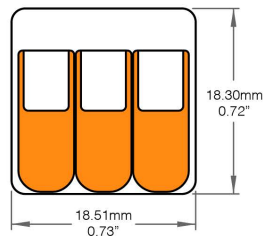

3 Conducteurs

LWWAGO-CNT-3P