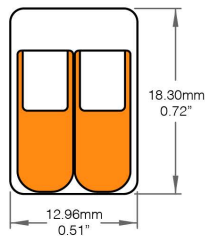

### Dimensions

Accessoires

**Passé-Fil 14mm (Vendu Séparément)**

LWPTW-18MM-14MM

**Connecteur Non-Métallique (Vendu Séparément)**

LW-KNOCKOUT

**Borne de Raccordement (Vendu Séparément)**

**2 Conducteurs**