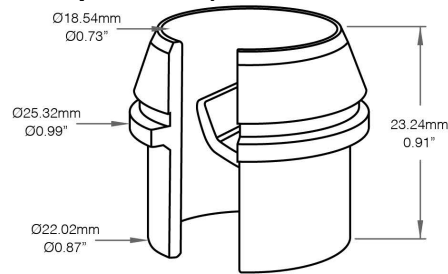

### Dimensions

Accessoires

**Passé-Fil 14mm (Vendu Séparément)**

LWPTW-18MM-14MM

**Connecteur Non-Métallique (Vendu Séparément)**

LW-KNOCKOUT

**Borne de Raccordement (Vendu Séparément)**

**2 Conducteurs**