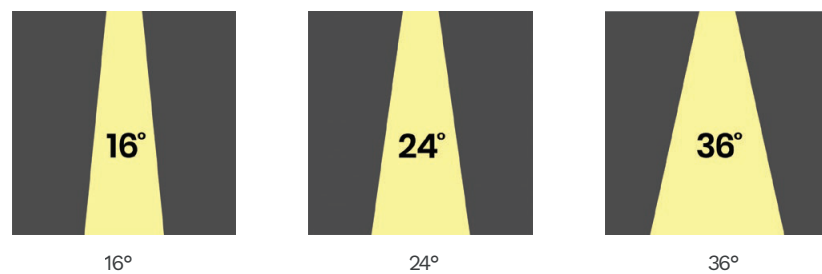

Optiques

Installation

Nouvelle construction non-IC
Nouvelle construction IC
Rénovation non-IC

Application

Éclairage général
Éclairage d'accentuation
Résidentiel - Commercial - Hôtellerie

LUMEN
WARM

Configurez votre Desfioli