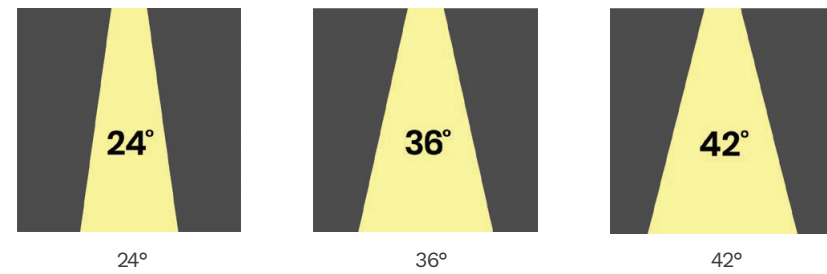

Protection
IP44

Large sélection d'accessoires | Grade de spécification | Dim to Warm | Jusqu'à 1000lm

Optiques

Installation

Nouvelle construction non-IC
Nouvelle construction IC
Rénovation non-IC

Application

Éclairage général
Éclairage d'accentuation
Résidentiel - Commercial - Hôtellerie

LUMEN
WARM

Configurez votre Desfioli

Chrome

Blanc Mat

Noir Mat

Personnalisé