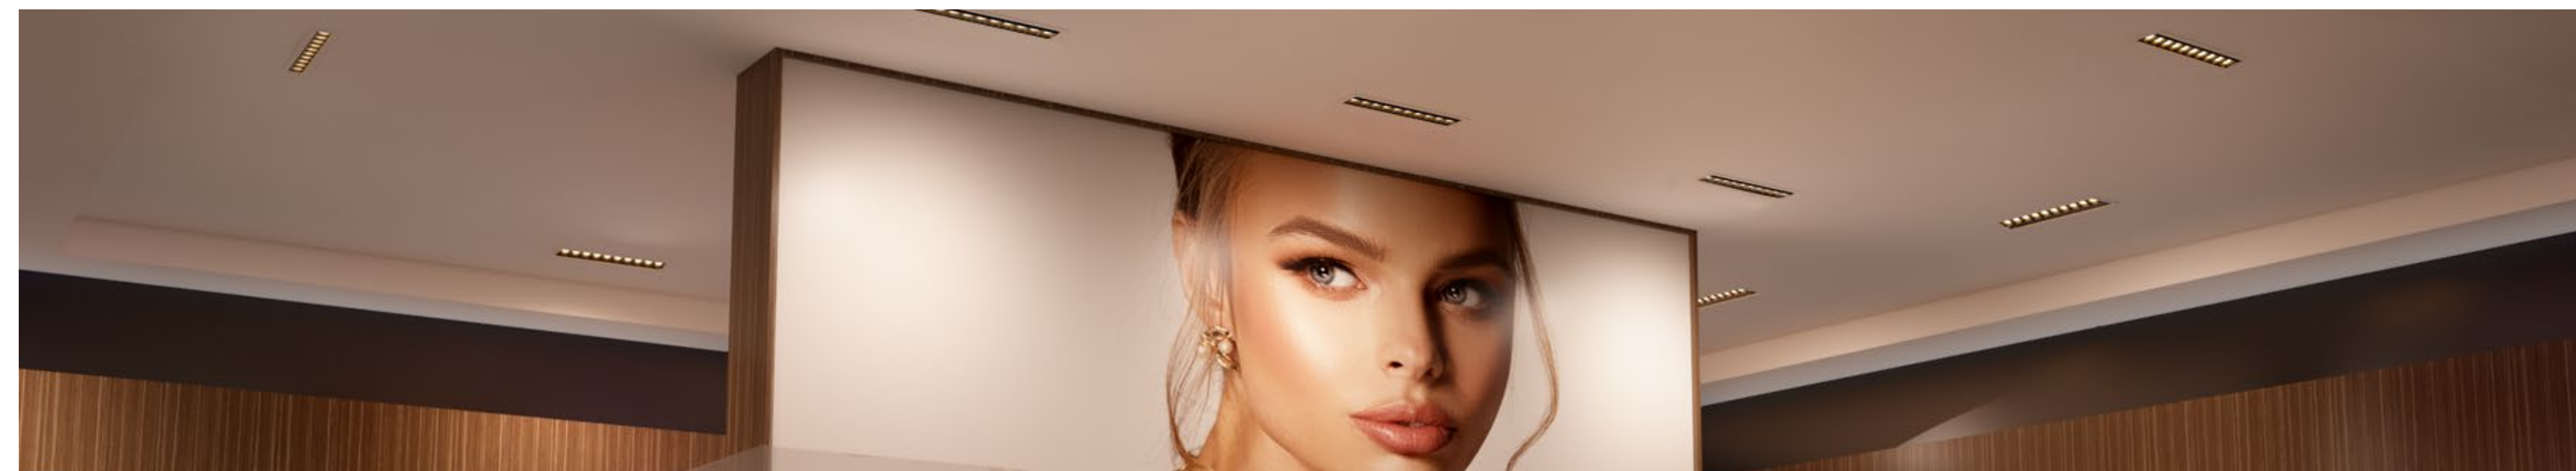

Palazzo

Encastrés Linéaires de Spécification

LUMEN
WARM

Les encastrés Palazzo sont des luminaires de spécification de haute qualité qui peuvent être utilisés comme éclairage général ou d'accent dans n'importe quel type de projet.

La série offre plusieurs longueurs et flux lumineux, en plus d'avoir un large éventail d'optiques, d'options de bordures et de couleurs.

Palazzo

Wall Washer 5

La version Wall Washer est la solution idéale pour mettre de l'emphase sur un mur ou une œuvre d'art.

Disponible dans des longueurs de 6, 11 ou 16 pouces, il offre une distribution de la lumière douce et uniforme sur la surface désirée.

LUMEN
WARM

Palazzo

Encastrés

Protection
IP20

Grade de spécification | Indice d'éblouissement unifié optimisé | Haute efficacité