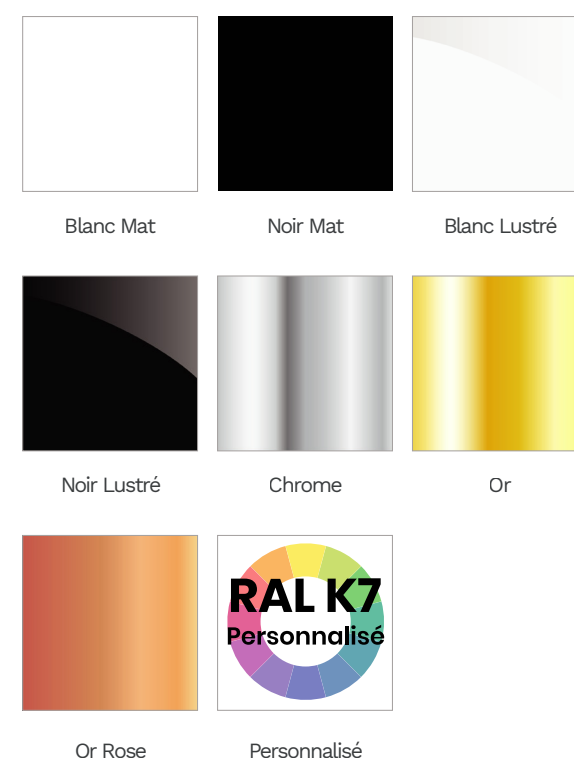

Bordure

Réflecteur

G5