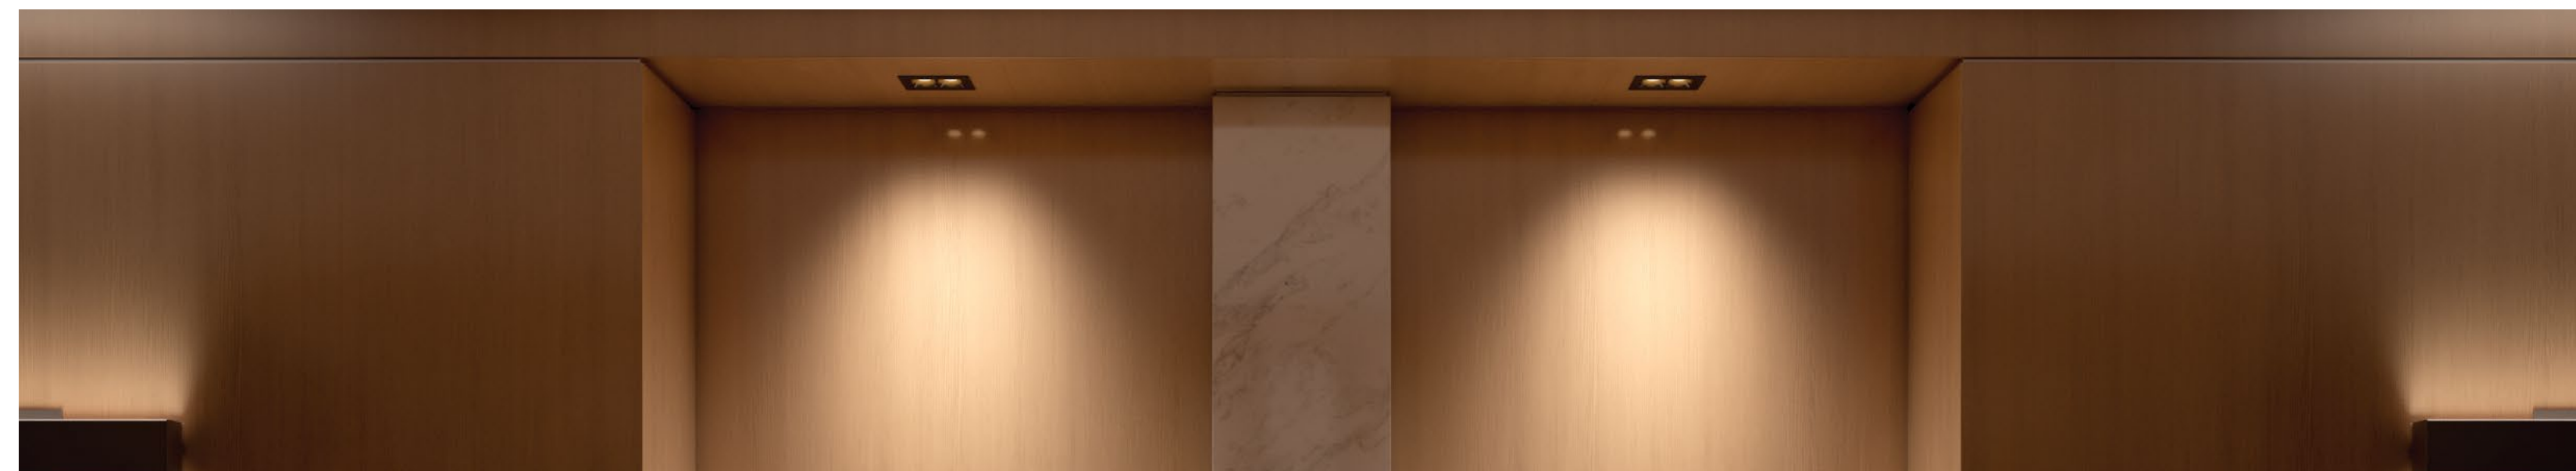

Palazzo

Encastrés Linéaires de Spécification

LUMEN
WARM

Les encastrés Palazzo sont des luminaires de spécification de haute qualité qui peuvent être utilisés comme éclairage général ou d'accent dans n'importe quel type de projet.

La série offre plusieurs longueurs et flux lumineux, en plus d'avoir un large éventail d'optiques, d'options de bordures et de couleurs.

Palazzo

Wall Washer 5

La version Wall Washer est la solution idéale pour mettre de l'emphase sur un mur ou une œuvre d'art.