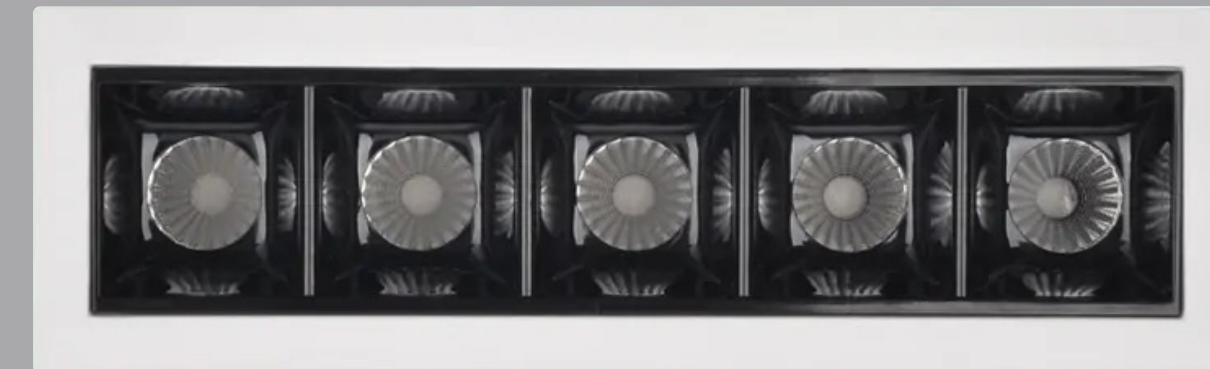

Bordure

Réflecteur

G5