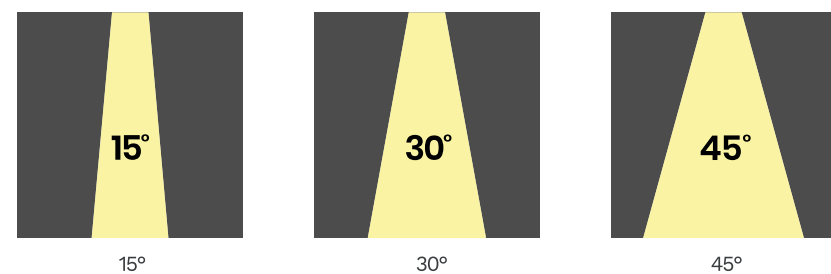

Palazzo

Encastrés

Protection
IP20

Grade de spécification | Indice d'éblouissement unifié optimisé | Haute efficacité

Optiques