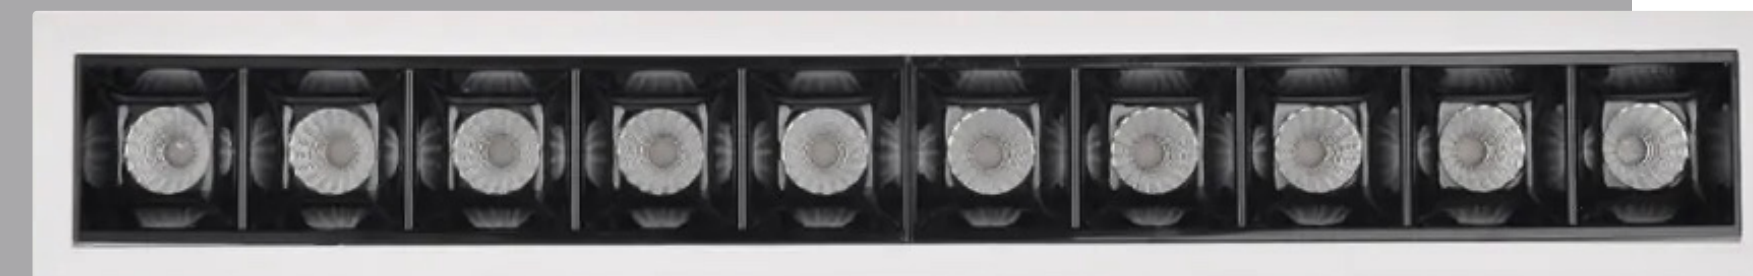

Palazzo

Encastrés Linéaires de Spécification

LUMEN
WARM

Les encastrés Palazzo sont des luminaires de spécification de haute qualité qui peuvent être utilisés comme éclairage général ou d'accent dans n'importe quel type de projet.

La série offre plusieurs longueurs et flux lumineux, en plus d'avoir un large éventail d'optiques, d'options de bordures et de couleurs.

Palazzo

Wall Washer 5

La version Wall Washer est la solution idéale pour mettre de l'emphase sur un mur ou une œuvre d'art.

LUMEN
WARM

Configurez votre Palazzo

Bordure

Réflecteur

G5

G10

G15

Palazzo

Wall Washers

Protection
IP20

Grade de spécification | Indice d'éblouissement unifié optimisé | Haute efficacité

Optiques

Wall Wash

Installation

Nouvelle construction non-IC
Nouvelle construction IC
Rénovation non-IC
Bordure Invisible