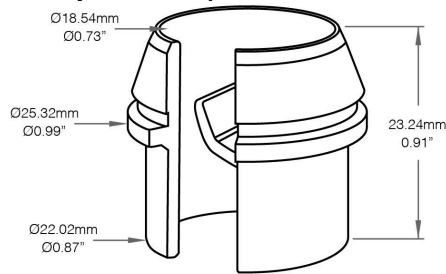

Accessoires

Passé-Fil 14mm (Vendu Séparément)

LWPTW-18MM-14MM

Connecteur Non-Métallique (Vendu Séparément)

LW-KNOCKOUT

Borne de Raccordement (Vendu Séparément)

2 Conducteurs

LWWAGO-CNT-2P