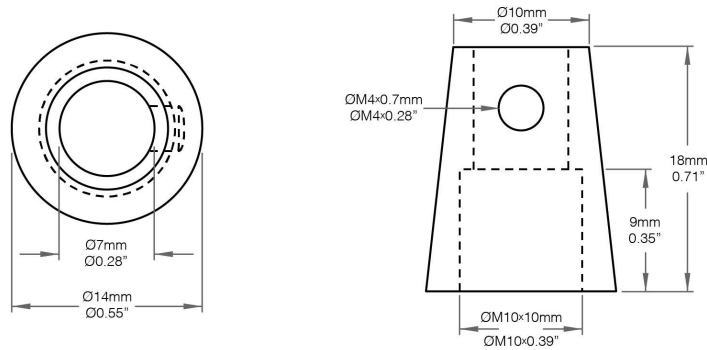

Accessoires

Passé-Fil 14mm (Vendu Séparément)

LWPTW-18MM-14MM

Connecteur Non-Métallique (Vendu Séparément)

LW-KNOCKOUT

Borne de Raccordement (Vendu Séparément)

2 Conducteurs

LWWAGO-CNT-2P