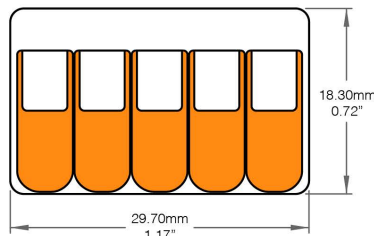

5 Conducteurs

LWWAGO-CNT-5P