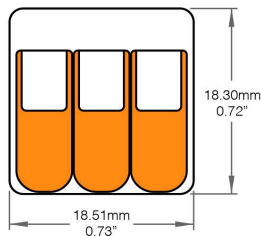

3 Conducteurs

LWWAGO-CNT-3P