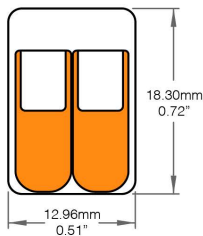

Accessoires

Passé-Fil 14mm (Vendu Séparément)

LWPTW-18MM-14MM

Connecteur Non-Métallique (Vendu Séparément)

LW-KNOCKOUT

Borne de Raccordement (Vendu Séparément)

2 Conducteurs

LWWAGO-CNT-2P