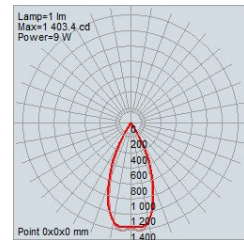

NOM DU PROJET

TYPE

QTÉ

Dimensions

Données Photométriques

45° - 4000K

Compatible Avec