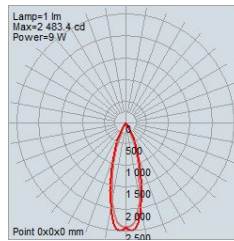

NOM DU PROJET

TYPE

QTÉ

Dimensions

Données Photométriques

30° - 4000K

Compatible Avec