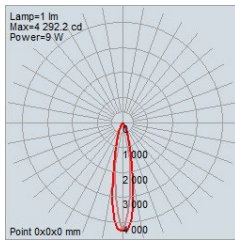

Données Photométriques

15° - 4000K