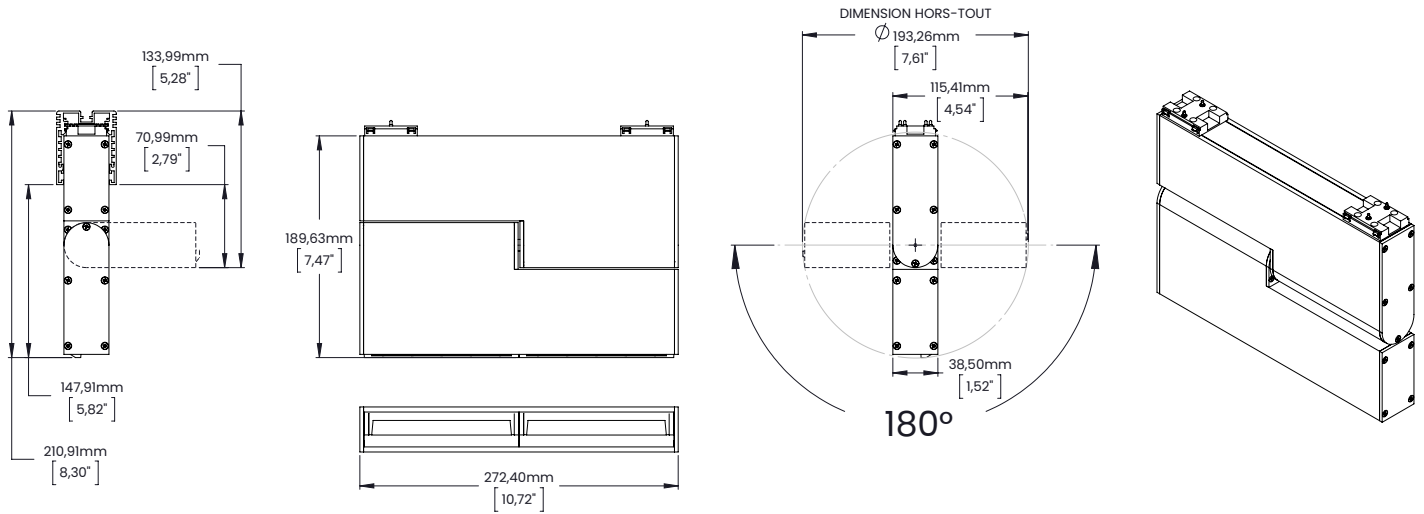

* Une quantité minimale et des frais supplémentaires peuvent s'appliquer.

Informations de Commande Supplémentaires

Notes |

Dimensions

Données Photométriques

Réflecteur Wall Washer – 4000K

Compatible Avec

Alina Master Trimless