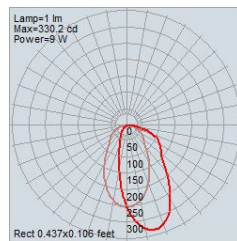

Degré Kelvin	2700K, 3000K, 3500K, 4000K
CRI*	90
Flux Lumineux	420lm
Lumen/Watt	46lm/W

*Veuillez prendre note que cette information est basée sur une Source LED de 4000K.

Tension d'Entrée	Alina Master, 24VDC
Courant Continu	24V
Consommation	9W
Options de Contrôle	Alina Master, Écosystème LUWA LED Intelligent
Matériel	Aluminium, Réflecteur en polycarbonate

* Une quantité minimale et des frais supplémentaires peuvent s'appliquer.

Informations de Commande Supplémentaires

Notes |

Dimensions

Données Photométriques

Réflecteur Wall Washer – 4000K

Compatible Avec

Alina Master Trimless