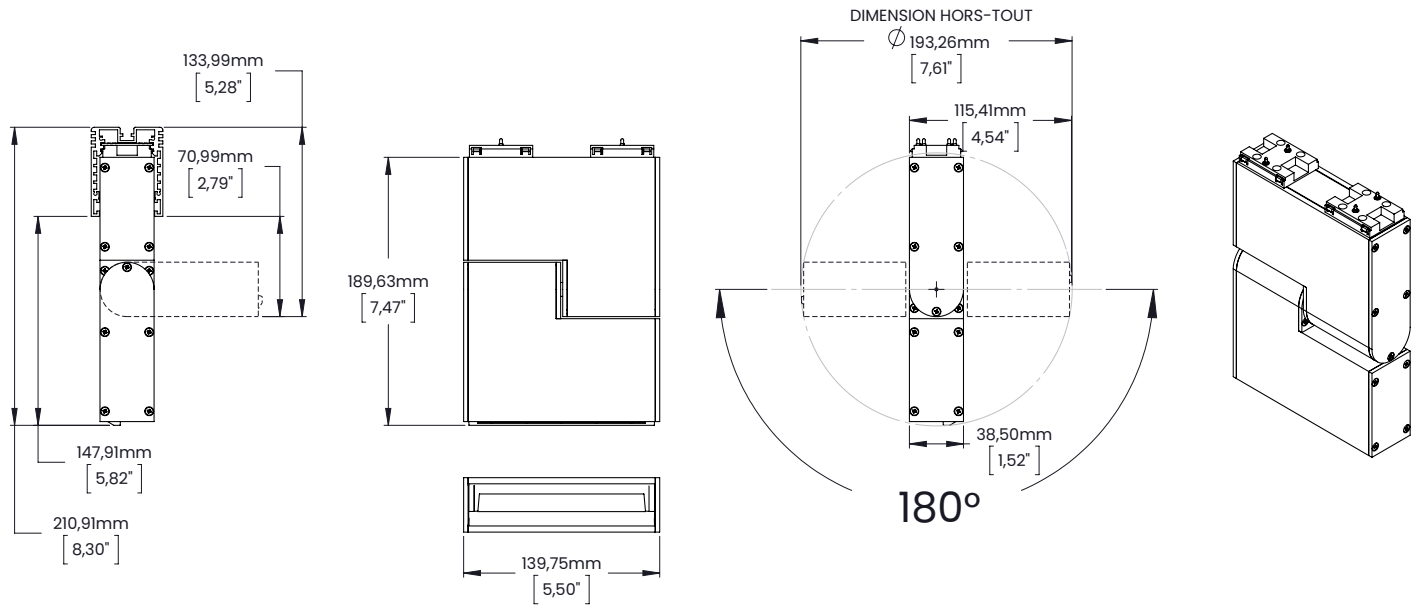

* Une quantité minimale et des frais supplémentaires peuvent s'appliquer.

Informations de Commande Supplémentaires

Notes |

Dimensions

Données Photométriques

Réflecteur Wall Washer – 4000K

Compatible Avec

Alina Master Trimless