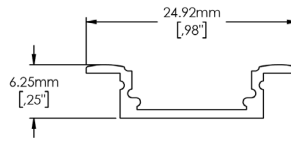

Produits Compatibles

Cliquez sur le nom du produit pour plus d'informations.

ROBERTHA

VENGA SLIM TRIMLESS