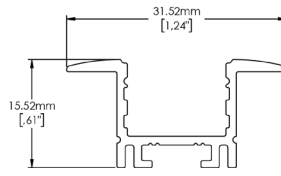

Produits Compatibles

Cliquez sur le nom du produit pour plus d'informations.

JAXSON

VENGA SLIM TRIMLESS