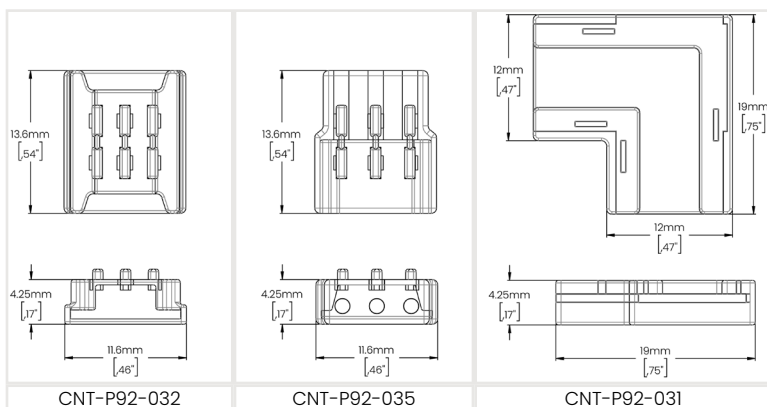

*Prendre note que cette information est basée sur une Source LED de 4000K.

Dimensions

Options de Commande

Ex : LWTW220-5m-ADJ5-NA-NA

Code Produit	Longueur	Degré Kelvin	Alimentation Électrique	Sortie Électrique
LWTW220	5m 5m 25m 25m CU Personnalisée (0)	ADJ4 Blanc Dynamique (1800K - 3000K) ADJ5 Blanc Dynamique (1800K - 4000K) CU Personnalisé	DC7IN Connecteur DC FT6 7po DC3FT Connecteur DC FT6 3pi FT43FT Câble FT4 3pi CUCBL Câble Personnalisé NA Aucun (1)	DC7IN Connecteur DC FT6 7po DC3FT Connecteur DC FT6 3pi FT43FT Câble FT4 3pi CUCBL Câble Personnalisé NA Aucun (2)
	(0) Spécifier la longueur et l'unité de mesure		(1) Référez-vous aux pages suivantes pour la sélection des connecteurs de bande LED, des boîtes de jonction et des connecteurs de fils.	(2) Référez-vous aux pages suivantes pour la sélection des connecteurs de bande LED, des boîtes de jonction et des connecteurs de fils.

Degré Kelvin

Facteur de Perte de Lumière par Degré Kelvin		Longueur Maximale par Transformateur	
4000K	0%	30W	8.21pi 2.5m
3500K	8%	60W	16.41pi 5m
3000K	17%	75W	20.51pi 6.25m
2700K	21%	96W	26.25pi 8m
2400K	24%	*Le ruban doit être réalimenté tous les 30 pieds maximum pour éviter les chutes de tension.*	
1800K	28%		

Information Technique

Disposition des Pièces - Connecteurs de Ruban LED

Dimensions

Options de Commande

Connecteurs de Ruban LED			
Code	CNT-P92-031	Quantité	
Code	CNT-P92-032	Quantité	
Code	CNT-P92-033	Quantité	
Code	CNT-P92-034	Quantité	
Code	CNT-P92-035	Quantité	

Dessin d'Atelier

Information Technique

Disposition des Pièces - Connecteur de Fil

Caractéristiques

CNT-P92-044

Tension Nominale	300V
Courant Nominal	9A
Température de l'Environnement de Fonctionnement	14°F ~ 113°F / -10°C ~ 45°C
Résistance à la Température	221°F / 105°C
Qualité Ignifuge	Conforme à UL-94-V0
Section Transversale du Conducteur	18 ~ 22AWG / 0.75mm ² ~ 0.35mm ²
Diamètre Extérieur Max. de l'Isolation	Ø2.1mm