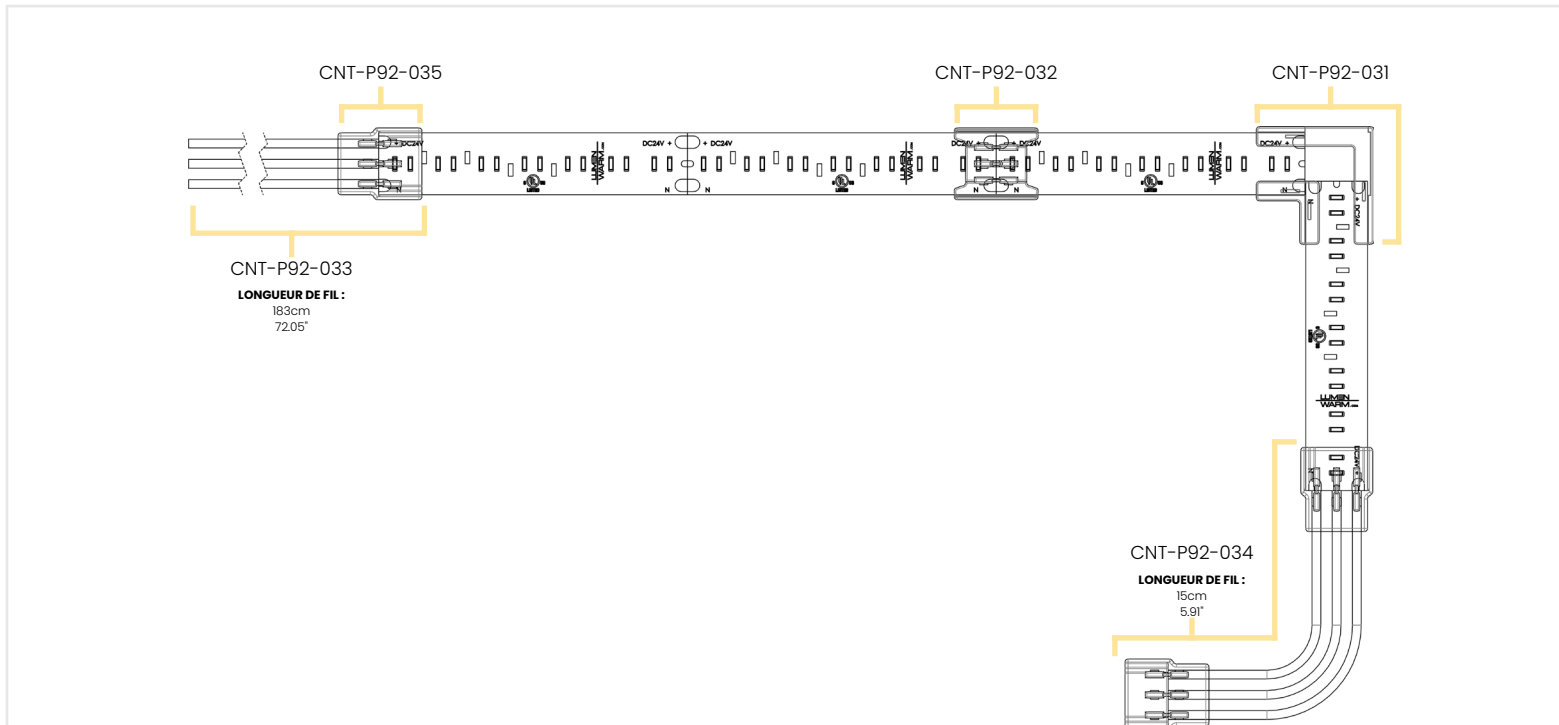

*Prendre note que cette information est basée sur une Source LED de 4000K.

Tension d'entrée	24V
Consommation	3.05W/pi 10W/m
Options de Contrôle	DMX, DALI DT8 + NODE ATHENA, DALI DT8 & LUTRON
Montage	Ruban adhésif double face 3M VHB de première qualité
Applications	Environnement sec ou humide, luminaire à faible rendement, menuiseries, corniches, étagères, présentoirs, mains courantes et bien plus encore.

*Prendre note que cette information est basée sur une Source LED de 4000K.

Dimensions

Options de Commande

Ex : LWTW220-5m-ADJ5-NA-NA

Code Produit	Longueur	Degré Kelvin	Alimentation Électrique	Sortie Électrique
LWTW220	5m 5m 25m 25m CU Personnalisée (0)	ADJ4 Blanc Dynamique (1800K - 3000K) ADJ5 Blanc Dynamique (1800K - 4000K) CU Personnalisé	DC7IN Connecteur DC FT6 7po DC3FT Connecteur DC FT6 3pi FT43FT Câble FT4 3pi CUCBL Câble Personnalisé NA Aucun (1)	DC7IN Connecteur DC FT6 7po DC3FT Connecteur DC FT6 3pi FT43FT Câble FT4 3pi CUCBL Câble Personnalisé NA Aucun (2)
	(0) Spécifier la longueur et l'unité de mesure		(1) Référez-vous aux pages suivantes pour la sélection des connecteurs de bande LED, des boîtes de jonction et des connecteurs de fils.	(2) Référez-vous aux pages suivantes pour la sélection des connecteurs de bande LED, des boîtes de jonction et des connecteurs de fils.

Degré Kelvin

Facteur de Perte de Lumière par Degré Kelvin		Longueur Maximale par Transformateur	
4000K	0%	30W	8.21pi 2.5m
3500K	8%	60W	16.41pi 5m
3000K	17%	75W	20.51pi 6.25m
2700K	21%	96W	26.25pi 8m
2400K	24%	*Le ruban doit être réalimenté tous les 30 pieds maximum pour éviter les chutes de tension.*	
1800K	28%		

Information Technique

Disposition des Pièces - Connecteurs de Ruban LED

Dimensions

Options de Commande

Connecteurs de Ruban LED			
Code	CNT-P92-031	Quantité	
Code	CNT-P92-032	Quantité	
Code	CNT-P92-033	Quantité	
Code	CNT-P92-034	Quantité	
Code	CNT-P92-035	Quantité	