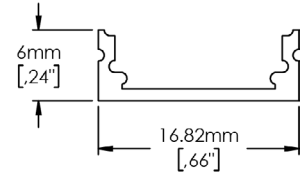

Produits Compatibles

Cliquez sur le nom du produit pour plus d'informations.

OLIVIA

VENGA SLIM TRIMLESS