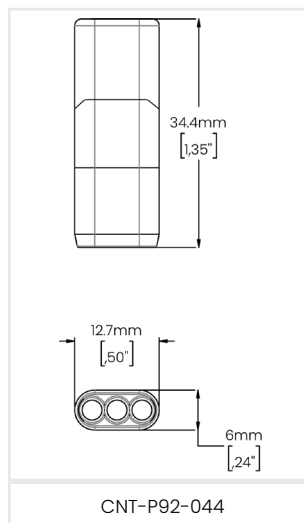

Information Technique

Disposition des Pièces - Connecteurs de Ruban LED

Dimensions

Options de Commande

Connecteurs de Ruban LED			
Code	CNT-P92-031	Quantité	
Code	CNT-P92-032	Quantité	
Code	CNT-P92-033	Quantité	
Code	CNT-P92-034	Quantité	
Code	CNT-P92-035	Quantité	

Dessin d'Atelier

Information Technique

Disposition des Pièces - Connecteur de Fil

Caractéristiques

CNT-P92-044

Tension Nominale	300V
Courant Nominal	9A
Température de l'Environnement de Fonctionnement	14°F ~ 113°F / -10°C ~ 45°C
Résistance à la Température	221°F / 105°C
Qualité Ignifuge	Conforme à UL-94-V0
Section Transversale du Conducteur	18 ~ 22AWG / 0.75mm ² ~ 0.35mm ²
Diamètre Extérieur Max. de l'Isolation	Ø2.1mm

Dimensions

Options de Commande

Connecteur de Fil	
Code	Quantité
CNT-P92-044	

Dessin d'Atelier

Transformateurs Compatibles

Transformateur DMX

Caractéristiques	
Tension d'entrée : 100-277VAC	Sortie à tension constante 24V, Class2
Conception IP66 imperméable	Efficacité jusqu'à 89%
Téléchargements (Cliquez sur les cellules pour les documents liés)	
100W	