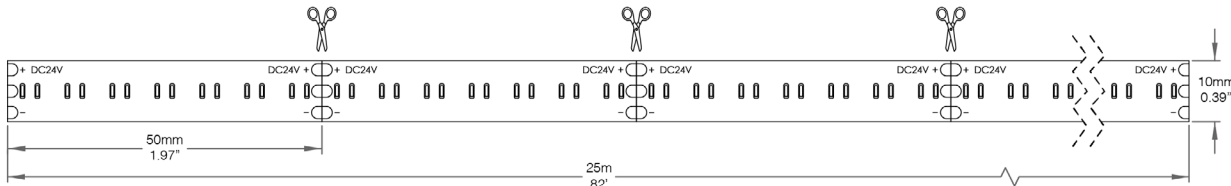

*Prendre note que cette information est basée sur une Source LED de 4000K.

Tension d'entrée	24V
Consommation	3.05W/pi 10W/m
Options de Contrôle	DMX, DALI DT8 + NODE ATHENA, DALI DT8 & LUTRON
Montage	Ruban adhésif double face 3M VHB de première qualité
Applications	Environnement sec ou humide, luminaire à faible rendement, menuiseries, corniches, étagères, présentoirs, mains courantes et bien plus encore.

*Prendre note que cette information est basée sur une Source LED de 4000K.

Dimensions

Options de Commande

Ex : LWTW220-5m-ADJ5-NA-NA

Code Produit	Longueur	Degré Kelvin	Alimentation Électrique	Sortie Électrique
LWTW220	5m 5m 25m 25m CU Personnalisée (0)	ADJ4 Blanc Dynamique (1800K - 3000K) ADJ5 Blanc Dynamique (1800K - 4000K) CU Personnalisé	DC7IN Connecteur DC FT6 7po DC3FT Connecteur DC FT6 3pi FT43FT Câble FT4 3pi CUCBL Câble Personnalisé NA Aucun (1)	DC7IN Connecteur DC FT6 7po DC3FT Connecteur DC FT6 3pi FT43FT Câble FT4 3pi CUCBL Câble Personnalisé NA Aucun (2)
	(0) Spécifier la longueur et l'unité de mesure		(1) Référez-vous aux pages suivantes pour la sélection des connecteurs de bande LED, des boîtes de jonction et des connecteurs de fils.	(2) Référez-vous aux pages suivantes pour la sélection des connecteurs de bande LED, des boîtes de jonction et des connecteurs de fils.

Dessin d'Atelier

Information Technique

Disposition des Pièces - Connecteur de Fil

Caractéristiques

CNT-P92-044

Tension Nominale	300V
Courant Nominal	9A
Température de l'Environnement de Fonctionnement	14°F ~ 113°F / -10°C ~ 45°C
Résistance à la Température	221°F / 105°C
Qualité Ignifuge	Conforme à UL-94-V0
Section Transversale du Conducteur	18 ~ 22AWG / 0.75mm ² ~ 0.35mm ²
Diamètre Extérieur Max. de l'Isolation	Ø2.1mm