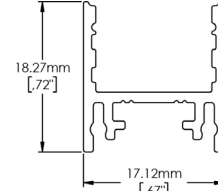

Produits Compatibles

Cliquez sur le nom du produit pour plus d'informations.

ROCCO

VENGA SLIM TRIMLESS