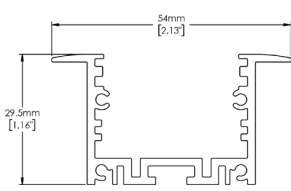

PALAZO MASTER