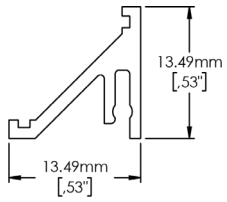

Produits Compatibles

Cliquez sur le nom du produit pour plus d'informations.

CONNOR