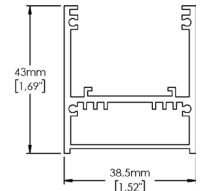

Produits Compatibles

Cliquez sur le nom du produit pour plus d'informations.

VENGA

VENGA SLIM TRIMLESS