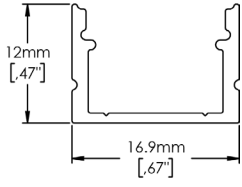

Produits Compatibles

Cliquez sur le nom du produit pour plus d'informations.

DOBY

VENGA SLIM TRIMLESS