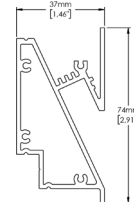

Produits Compatibles

Cliquez sur le nom du produit pour plus d'informations.

MYLA

VENGA SLIM TRIMLESS