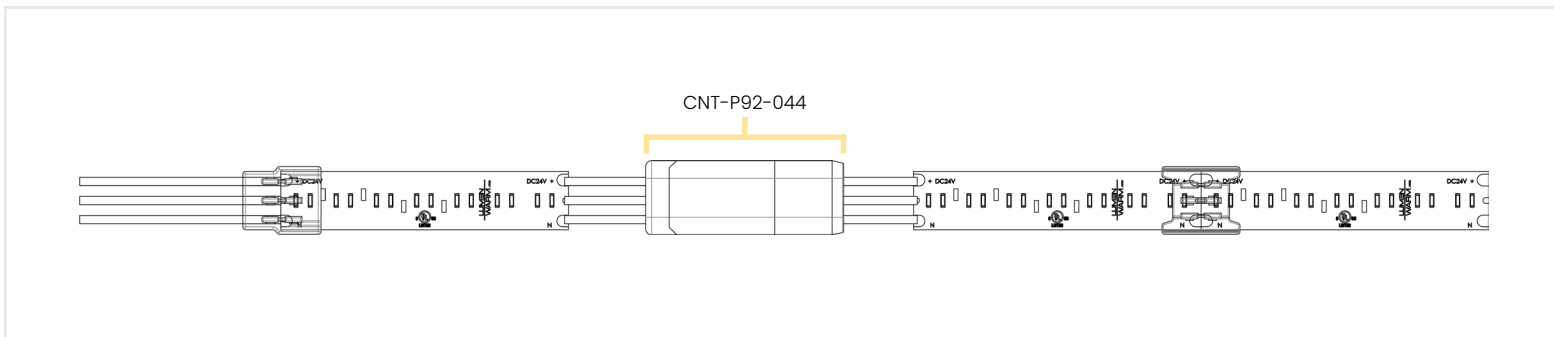

*Prendre note que cette information est basée sur une Source LED de 4000K.

Dimensions

Options de Commande

Ex : LWTW220-5m-ADJ5-NA-NA

Code Produit	Longueur	Degré Kelvin	Alimentation Électrique	Sortie Électrique
LWTW220	5m 5m 25m 25m CU Personnalisée (0)	ADJ4 Blanc Dynamique (1800K - 3000K) ADJ5 Blanc Dynamique (1800K - 4000K) CU Personnalisé	DC7IN Connecteur DC FT6 7po DC3FT Connecteur DC FT6 3pi FT43FT Câble FT4 3pi CUCBL Câble Personnalisé NA Aucun (1)	DC7IN Connecteur DC FT6 7po DC3FT Connecteur DC FT6 3pi FT43FT Câble FT4 3pi CUCBL Câble Personnalisé NA Aucun (2)
	(0) Spécifier la longueur et l'unité de mesure		(1) Référez-vous aux pages suivantes pour la sélection des connecteurs de bande LED, des boîtes de jonction et des connecteurs de fils.	(2) Référez-vous aux pages suivantes pour la sélection des connecteurs de bande LED, des boîtes de jonction et des connecteurs de fils.

Information Technique

Disposition des Pièces - Connecteurs de Ruban LED

Dimensions

Options de Commande

Connecteurs de Ruban LED			
Code	CNT-P92-031	Quantité	
Code	CNT-P92-032	Quantité	
Code	CNT-P92-033	Quantité	
Code	CNT-P92-034	Quantité	
Code	CNT-P92-035	Quantité	

Dessin d'Atelier

Information Technique

Disposition des Pièces - Connecteur de Fil

Caractéristiques

CNT-P92-044

Tension Nominale	300V
Courant Nominal	9A
Température de l'Environnement de Fonctionnement	14°F ~ 113°F / -10°C ~ 45°C
Résistance à la Température	221°F / 105°C
Qualité Ignifuge	Conforme à UL-94-V0
Section Transversale du Conducteur	18 ~ 22AWG / 0.75mm ² ~ 0.35mm ²
Diamètre Extérieur Max. de l'Isolation	Ø2.1mm

Dimensions

Options de Commande

Connecteur de Fil	
Code	Quantité
CNT-P92-044	

Dessin d'Atelier

Transformateurs Compatibles

Transformateur DMX

Caractéristiques	
Tension d'entrée : 100-277VAC	Sortie à tension constante 24V, Class2
Conception IP66 imperméable	Efficacité jusqu'à 89%
Téléchargements (Cliquez sur les cellules pour les documents liés)	
100W	