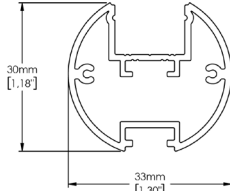

Produits Compatibles

Cliquez sur le nom du produit pour plus d'informations.

POLA

VENGA SLIM TRIMLESS