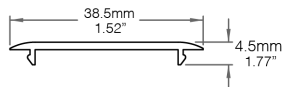

Degré Kelvin	Alimentation Électrique	Placement des Câbles Électriques	Protection IP
----	-----	----	----
27K - 2700K	DC7IN - Connecteur DC FT6 7po	EXT - Extrémités	IP20 - IP20
30K - 3000K	DC3FT - Connecteur DC FT6 3pi	ILTS - Sur le Côté à Gauche	IP44 - IP44
35K - 3500K	FT43FT - Câble FT4 3pi	IRTS - Sur le Côté à Droite	IP67 - IP67
40K - 4000K	TC3FT - Câble Jumelé 3pi	UDN - En-Dessous	
CU - Personnalisé	CUCBL - Câble Personnalisé		
D2W1 - Dim to Warm (1800K - 3000K)			
D2W6 - Dim to Warm (2700K - 4000K)			
CU - Personnalisé			

Dimensions

Profilé

Lentilles

Clippée

Insérée

Embouts

Assemblage

Avec Lentille Clippée