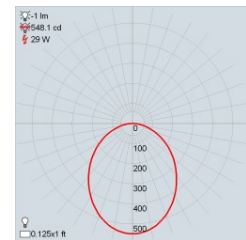

Sans Lentille – 1400lm/pi – 4000K