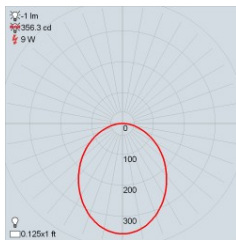

Avec Lentille Insérée

Informations Détaillées par Flux Lumineux (Consommation – Lumen/Watt – CRI)

HPC120 - 120lm/pi	0.91W/pi – 127lm/W – 95	HP1000 - 1000lm/pi	7.9W/pi – 127lm/W – 95
HPC290 - 290lm/pi	2.59W/pi – 110lm/W – 95	HE1150 - 1150lm/pi	7.31W/pi – 157lm/W – 90
HPC420 - 420lm/pi	3.51W/pi – 115lm/W – 95	HE1400 - 1400lm/pi	8.78W/pi – 160lm/W – 90
HPC700 - 700lm/pi	5.85W/pi – 120lm/W – 95	D2W480 - Dim to Warm 480lm/pi	5.27W/pi – 92lm/W – 90
HP900 - 900lm/pi	6.58W/pi – 95lm/W – 95		

NOM DU PROJET

TYPE

QTÉ

Longueur Maximale par Transformateur et Flux Lumineux

	120lm/pi		290lm/pi		420lm/pi		700lm/pi		900lm/pi		1000lm/pi		1150lm/pi		1400lm/pi		Dim to Warm 480lm/pi	
	Longueur Maximale en Pied	Longueur Maximale en Mètre	Longueur Maximale en Pied	Longueur Maximale en Mètre	Longueur Maximale en Pied	Longueur Maximale en Mètre	Longueur Maximale en Pied	Longueur Maximale en Mètre	Longueur Maximale en Pied	Longueur Maximale en Mètre	Longueur Maximale en Pied	Longueur Maximale en Mètre	Longueur Maximale en Pied	Longueur Maximale en Mètre	Longueur Maximale en Pied	Longueur Maximale en Mètre	Longueur Maximale en Pied	Longueur Maximale en Mètre
Transformateur 30W	27.35pi	8.34m	9.66pi	2.95m	6.84pi	2.09m	4.28pi	1.31m	3.80pi	1.16m	3.17pi	0.97m	3.42pi	1.05m	2.85pi	0.87m	4.75pi	1.45m
Transformateur 60W	54.69pi	16.67m	19.31pi	5.89m	13.68pi	4.17m	8.55pi	2.61m	7.60pi	2.32m	6.33pi	1.93m	6.84pi	2.09m	5.70pi	1.74m	9.50pi	2.90m
Transformateur 75W	68.36pi	20.84m	24.13pi	7.36m	17.09pi	5.21m	10.69pi	3.26m	9.50pi	2.90m	7.92pi	2.42m	8.55pi	2.61m	7.13pi	2.18m	11.87pi	3.62m
Transformateur 96W	87.50pi	26.67m	30.89pi	9.42m	21.88pi	6.67m	13.68pi	4.17m	12.16pi	3.71m	10.13pi	3.09m	10.94pi	3.34m	9.12pi	2.78m	15.19pi	4.63m

Visibilité du LED

Lentille Blanche Givrée Clippée – Diffusé – Perte de Lumière: 19%

Lentille Blanche Givrée Insérée – Diffusé – Perte de Lumière: 35%

Données Photométriques

Lentille Blanche Givrée Clippée – 1400lm/pi – 4000K