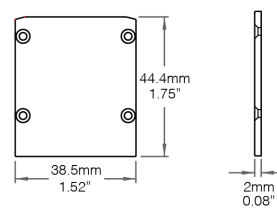

Dimensions

Profilé

Lentilles

Clippée

Insérée

Embouts

Assemblage

Avec Lentille Clippée

NOM DU PROJET

TYPE

QTÉ

Longueur Maximale par Transformateur et Flux Lumineux

	120lm/pi		290lm/pi		420lm/pi		700lm/pi		900lm/pi		1000lm/pi		1150lm/pi		1400lm/pi		Dim to Warm 480lm/pi	
	Longueur Maximale en Pied	Longueur Maximale en Mètre	Longueur Maximale en Pied	Longueur Maximale en Mètre	Longueur Maximale en Pied	Longueur Maximale en Mètre	Longueur Maximale en Pied	Longueur Maximale en Mètre	Longueur Maximale en Pied	Longueur Maximale en Mètre	Longueur Maximale en Pied	Longueur Maximale en Mètre	Longueur Maximale en Pied	Longueur Maximale en Mètre	Longueur Maximale en Pied	Longueur Maximale en Mètre	Longueur Maximale en Pied	Longueur Maximale en Mètre
Transformateur 30W	27.35pi	8.34m	9.66pi	2.95m	6.84pi	2.09m	4.28pi	1.31m	3.80pi	1.16m	3.17pi	0.97m	3.42pi	1.05m	2.85pi	0.87m	4.75pi	1.45m
Transformateur 60W	54.69pi	16.67m	19.31pi	5.89m	13.68pi	4.17m	8.55pi	2.61m	7.60pi	2.32m	6.33pi	1.93m	6.84pi	2.09m	5.70pi	1.74m	9.50pi	2.90m
Transformateur 75W	68.36pi	20.84m	24.13pi	7.36m	17.09pi	5.21m	10.69pi	3.26m	9.50pi	2.90m	7.92pi	2.42m	8.55pi	2.61m	7.13pi	2.18m	11.87pi	3.62m
Transformateur 96W	87.50pi	26.67m	30.89pi	9.42m	21.88pi	6.67m	13.68pi	4.17m	12.16pi	3.71m	10.13pi	3.09m	10.94pi	3.34m	9.12pi	2.78m	15.19pi	4.63m