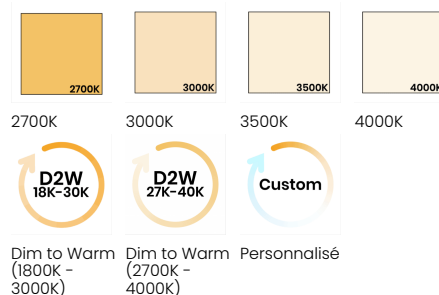

Degré Kelvin	2700K, 3000K, 3500K, 4000K, Dim to Warm
CRI*	Jusqu'à 95, voir la Fiche Technique pour plus d'informations
Flux Lumineux	Jusqu'à 1400lm/pi, voir la Fiche Technique pour plus d'informations
Lumen/Watt	Jusqu'à 160lm/W, voir la Fiche Technique pour plus d'informations

*Veuillez prendre note que cette information est basée sur une Source LED de 4000K.

COULEUR DU PROFILÉ D'ALUMINIUM

Noir Mat

Blanc Mat

Personnalisé

Tension d'Entrée	Transformateur à Distance; 100-277V
Courant Continu	24V
Consommation	Jusqu'à 8.78W/pi, voir la Fiche Technique pour plus d'informations
Options de Contrôle	0-10V, ELV Triac, Dali2, DMX, Zigbee et plus
Matériel	Aluminium

*Veuillez prendre note que cette information est basée sur une Source LED de 4000K.

DEGRÉ KELVIN

2700K

3000K

3500K

4000K

Dim to Warm
(1800K -
3000K)Dim to Warm
(2700K -
4000K)

Personnalisé