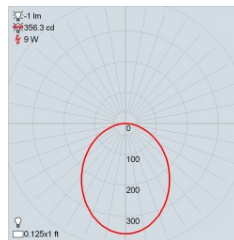

Avec Lentille Insérée

Informations Détaillées par Flux Lumineux (Consommation – Lumen/Watt – CRI)

HPC120 - 120lm/pi	0.91W/pi – 127lm/W – 95	HP1000 - 1000lm/pi	7.9W/pi – 127lm/W – 95
HPC290 - 290lm/pi	2.59W/pi – 110lm/W – 95	HE1150 - 1150lm/pi	7.31W/pi – 157lm/W – 90
HPC420 - 420lm/pi	3.51W/pi – 115lm/W – 95	HE1400 - 1400lm/pi	8.78W/pi – 160lm/W – 90
HPC700 - 700lm/pi	5.85W/pi – 120lm/W – 95	D2W480 - Dim to Warm 480lm/pi	5.27W/pi – 92lm/W – 90
HP900 - 900lm/pi	6.58W/pi – 95lm/W – 95		

NOM DU PROJET

TYPE

QTÉ

Longueur Maximale par Transformateur et Flux Lumineux

	120lm/pi		290lm/pi		420lm/pi		700lm/pi		900lm/pi		1000lm/pi		1150lm/pi		1400lm/pi		Dim to Warm 480lm/pi	
	Longueur Maximale en Pied	Longueur Maximale en Mètre	Longueur Maximale en Pied	Longueur Maximale en Mètre	Longueur Maximale en Pied	Longueur Maximale en Mètre	Longueur Maximale en Pied	Longueur Maximale en Mètre	Longueur Maximale en Pied	Longueur Maximale en Mètre	Longueur Maximale en Pied	Longueur Maximale en Mètre	Longueur Maximale en Pied	Longueur Maximale en Mètre	Longueur Maximale en Pied	Longueur Maximale en Mètre	Longueur Maximale en Pied	Longueur Maximale en Mètre
Transformateur 30W	27.35pi	8.34m	9.66pi	2.95m	6.84pi	2.09m	4.28pi	1.31m	3.80pi	1.16m	3.17pi	0.97m	3.42pi	1.05m	2.85pi	0.87m	4.75pi	1.45m
Transformateur 60W	54.69pi	16.67m	19.31pi	5.89m	13.68pi	4.17m	8.55pi	2.61m	7.60pi	2.32m	6.33pi	1.93m	6.84pi	2.09m	5.70pi	1.74m	9.50pi	2.90m
Transformateur 75W	68.36pi	20.84m	24.13pi	7.36m	17.09pi	5.21m	10.69pi	3.26m	9.50pi	2.90m	7.92pi	2.42m	8.55pi	2.61m	7.13pi	2.18m	11.87pi	3.62m
Transformateur 96W	87.50pi	26.67m	30.89pi	9.42m	21.88pi	6.67m	13.68pi	4.17m	12.16pi	3.71m	10.13pi	3.09m	10.94pi	3.34m	9.12pi	2.78m	15.19pi	4.63m

Visibilité du LED

Lentille Blanche Givrée Clippée – Diffusé – Perte de Lumière: 19%

Lentille Blanche Givrée Insérée – Diffusé – Perte de Lumière: 35%

Données Photométriques

Lentille Blanche Givrée Clippée – 1400lm/pi – 4000K