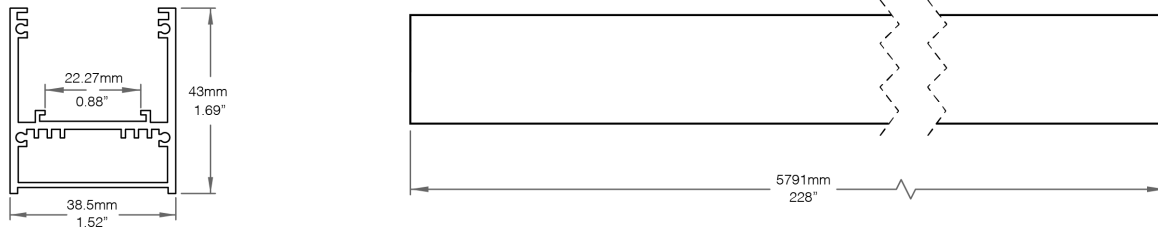

OPTIONS DE COMMANDE

Venga Monté en Surface Blanc Statique - Dim to Warm

Code de Produit	Longueur	Couleur du Profilé d'Aluminium	Options de Lentille	Flux Lumineux
LWVG1-SMD	--	---	---	-----
Transformateurs à commander séparément.	CU - Longueur Personnalisée △	MBK - Noir Mat	WFC - Lentille Blanche Givrée Clippée	HPC120 - 120lm/pi
Voir Transformateurs Compatibles pour plus de détails.	Veillez fournir les détails requis. Voir section suivante.	MWH - Blanc Mat	WFI - Lentille Blanche Givrée Insérée	HPC290 - 290lm/pi
	Toute longueur supérieure à 2438mm 96po engendrera des frais supplémentaires.	CU - Personnalisé *		HPC420 - 420lm/pi
				HPC700 - 700lm/pi
				HP900 - 900lm/pi
				HP1000 - 1000lm/pi
				HE1150 - 1150lm/pi
				HE1400 - 1400lm/pi
				D2W480 - Dim to Warm 480lm/pi

Degré Kelvin	Alimentation Électrique	Placement des Câbles Électriques	Protection IP
----	-----	----	----
27K - 2700K	DC7IN - Connecteur DC FT6 7po	EXT - Extrémités	IP20 - IP20
30K - 3000K	DC3FT - Connecteur DC FT6 3pi	ILTS - Sur le Côté à Gauche	IP44 - IP44
35K - 3500K	FT43FT - Câble FT4 3pi	IRTS - Sur le Côté à Droite	IP67 - IP67
40K - 4000K	TC3FT - Câble Jumelé 3pi	UDN - En-Dessous	
CU - Personnalisé	CUCBL - Câble Personnalisé		
D2W1 - Dim to Warm (1800K - 3000K)			
D2W6 - Dim to Warm (2700K - 4000K)			
CU - Personnalisé			

Dimensions

Profilé

Lentilles

Clippée

Insérée

Embouts

Assemblage

Avec Lentille Clippée