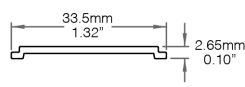

Dimensions

Profilé

Lentilles

Clippée

Insérée

Embouts

Assemblage

Avec Lentille Clippée

Avec Lentille Insérée

Informations Détaillées par Flux Lumineux (Consommation – Lumen/Watt – CRI)

HPC120 - 120lm/pi	0.91W/pi – 127lm/W – 95	HP1000 - 1000lm/pi	7.9W/pi – 127lm/W – 95
HPC290 - 290lm/pi	2.59W/pi – 110lm/W – 95	HE1150 - 1150lm/pi	7.31W/pi – 157lm/W – 90
HPC420 - 420lm/pi	3.51W/pi – 115lm/W – 95	HE1400 - 1400lm/pi	8.78W/pi – 160lm/W – 90
HPC700 - 700lm/pi	5.85W/pi – 120lm/W – 95	D2W480 - Dim to Warm 480lm/pi	5.27W/pi – 92lm/W – 90
HP900 - 900lm/pi	6.58W/pi – 95lm/W – 95		

NOM DU PROJET

TYPE

QTÉ

Longueur Maximale par Transformateur et Flux Lumineux

	120lm/pi		290lm/pi		420lm/pi		700lm/pi		900lm/pi		1000lm/pi		1150lm/pi		1400lm/pi		Dim to Warm 480lm/pi	
	Longueur Maximale en Pied	Longueur Maximale en Mètre	Longueur Maximale en Pied	Longueur Maximale en Mètre	Longueur Maximale en Pied	Longueur Maximale en Mètre	Longueur Maximale en Pied	Longueur Maximale en Mètre	Longueur Maximale en Pied	Longueur Maximale en Mètre	Longueur Maximale en Pied	Longueur Maximale en Mètre	Longueur Maximale en Pied	Longueur Maximale en Mètre	Longueur Maximale en Pied	Longueur Maximale en Mètre	Longueur Maximale en Pied	Longueur Maximale en Mètre
Transformateur 30W	27.35pi	8.34m	9.66pi	2.95m	6.84pi	2.09m	4.28pi	1.31m	3.80pi	1.16m	3.17pi	0.97m	3.42pi	1.05m	2.85pi	0.87m	4.75pi	1.45m
Transformateur 60W	54.69pi	16.67m	19.31pi	5.89m	13.68pi	4.17m	8.55pi	2.61m	7.60pi	2.32m	6.33pi	1.93m	6.84pi	2.09m	5.70pi	1.74m	9.50pi	2.90m
Transformateur 75W	68.36pi	20.84m	24.13pi	7.36m	17.09pi	5.21m	10.69pi	3.26m	9.50pi	2.90m	7.92pi	2.42m	8.55pi	2.61m	7.13pi	2.18m	11.87pi	3.62m
Transformateur 96W	87.50pi	26.67m	30.89pi	9.42m	21.88pi	6.67m	13.68pi	4.17m	12.16pi	3.71m	10.13pi	3.09m	10.94pi	3.34m	9.12pi	2.78m	15.19pi	4.63m