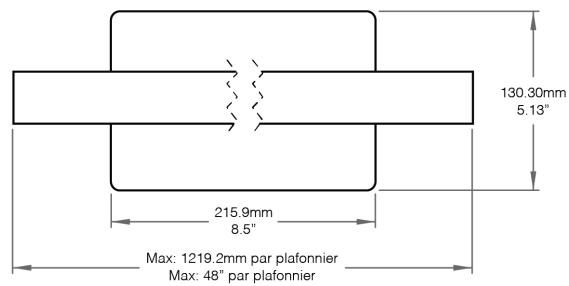

NOM DU PROJET

TYPE

QTÉ

Dimensions

Profilé

Lentilles

Clippée

Insérée

Embouts

Assemblage

Avec Lentille Clippée

Avec Lentille Insérée

Dimensions de l'Assemblage

Plafonnier Plat Rectangulaire

Plafonnier Profond Rectangulaire

Peut accommoder un transformateur Lumen Warm jusqu'à 75W.