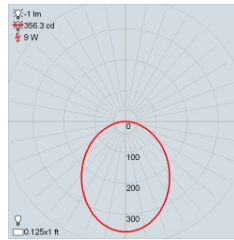

Longueur Maximale par Transformateur et Flux Lumineux

	120lm/pi		290lm/pi		420lm/pi		700lm/pi		900lm/pi		1000lm/pi		1150lm/pi		1400lm/pi		Dim to Warm 480lm/pi	
	Longueur Maximale en Pied	Longueur Maximale en Mètre	Longueur Maximale en Pied	Longueur Maximale en Mètre	Longueur Maximale en Pied	Longueur Maximale en Mètre	Longueur Maximale en Pied	Longueur Maximale en Mètre	Longueur Maximale en Pied	Longueur Maximale en Mètre	Longueur Maximale en Pied	Longueur Maximale en Mètre	Longueur Maximale en Pied	Longueur Maximale en Mètre	Longueur Maximale en Pied	Longueur Maximale en Mètre	Longueur Maximale en Pied	Longueur Maximale en Mètre
Transformateur 30W	27.35pi	8.34m	9.66pi	2.95m	6.84pi	2.09m	4.28pi	1.31m	3.80pi	1.16m	3.17pi	0.97m	3.42pi	1.05m	2.85pi	0.87m	4.75pi	1.45m
Transformateur 50W	54.69pi	16.67m	19.31pi	5.89m	13.68pi	4.17m	8.55pi	2.61m	7.60pi	2.32m	6.33pi	1.93m	6.84pi	2.09m	5.70pi	1.74m	9.50pi	2.90m
Transformateur 75W	68.36pi	20.84m	24.13pi	7.36m	17.09pi	5.21m	10.69pi	3.26m	9.50pi	2.90m	7.92pi	2.42m	8.55pi	2.61m	7.13pi	2.18m	11.87pi	3.62m
Transformateur 95W	87.50pi	26.67m	30.89pi	9.42m	21.88pi	6.67m	13.68pi	4.17m	12.16pi	3.71m	10.13pi	3.09m	10.94pi	3.34m	9.12pi	2.78m	15.19pi	4.63m

Visibilité du LED

Lentille Blanche Givrée Clippée – Diffusé – Perte de Lumière: 19%

Lentille Blanche Givrée Insérée – Diffusé – Perte de Lumière: 35%

NOM DU PROJET

TYPE

QTÉ

Données Photométriques

Lentille Blanche Givrée Clippée – 1400lm/pi – 4000K