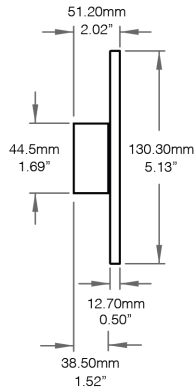

NOM DU PROJET

TYPE

QTÉ

Dimensions

Profilé

Lentilles

Clippée

Insérée

Embouts

Assemblage

Avec Lentille Clippée

Avec Lentille Insérée

Dimensions de l'Assemblage

Plafonnier Plat Rectangulaire

Plafonnier Profond Rectangulaire

Peut accommoder un transformateur Lumen Warm jusqu'à 75W.

Longueur Maximale par Transformateur et Flux Lumineux

	120lm/pi		290lm/pi		420lm/pi		700lm/pi		900lm/pi		1000lm/pi		1150lm/pi		1400lm/pi		Dim to Warm 480lm/pi	
	Longueur Maximale en Pied	Longueur Maximale en Mètre	Longueur Maximale en Pied	Longueur Maximale en Mètre	Longueur Maximale en Pied	Longueur Maximale en Mètre	Longueur Maximale en Pied	Longueur Maximale en Mètre	Longueur Maximale en Pied	Longueur Maximale en Mètre	Longueur Maximale en Pied	Longueur Maximale en Mètre	Longueur Maximale en Pied	Longueur Maximale en Mètre	Longueur Maximale en Pied	Longueur Maximale en Mètre	Longueur Maximale en Pied	Longueur Maximale en Mètre
Transformateur 30W	27.35pi	8.34m	9.66pi	2.95m	6.84pi	2.09m	4.28pi	1.31m	3.80pi	1.16m	3.17pi	0.97m	3.42pi	1.05m	2.85pi	0.87m	4.75pi	1.45m
Transformateur 50W	54.69pi	16.67m	19.31pi	5.89m	13.68pi	4.17m	8.55pi	2.61m	7.60pi	2.32m	6.33pi	1.93m	6.84pi	2.09m	5.70pi	1.74m	9.50pi	2.90m
Transformateur 75W	68.36pi	20.84m	24.13pi	7.36m	17.09pi	5.21m	10.69pi	3.26m	9.50pi	2.90m	7.92pi	2.42m	8.55pi	2.61m	7.13pi	2.18m	11.87pi	3.62m
Transformateur 95W	87.50pi	26.67m	30.89pi	9.42m	21.88pi	6.67m	13.68pi	4.17m	12.16pi	3.71m	10.13pi	3.09m	10.94pi	3.34m	9.12pi	2.78m	15.19pi	4.63m