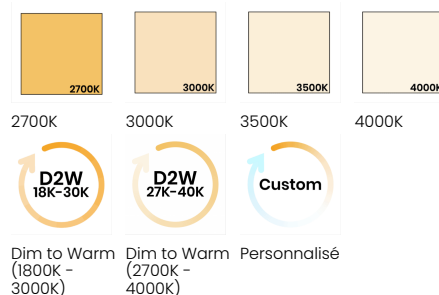

Degré Kelvin	2700K, 3000K, 3500K, 4000K, Dim to Warm
CRI*	Jusqu'à 95, voir la Fiche Technique pour plus d'informations
Flux Lumineux	Jusqu'à 1400lm/pi, voir la Fiche Technique pour plus d'informations
Lumen/Watt	Jusqu'à 160lm/pi, voir la Fiche Technique pour plus d'informations

*Veuillez prendre note que cette information est basée sur une Source LED de 4000K.

COULEUR DU PROFILÉ D'ALUMINIUM

Noir Mat Blanc Mat Personnalisé

Tension d'Entrée	Transformateur à Distance; 100-277V
Courant Continu	24V
Consommation	Jusqu'à 8.78W/pi, voir la Fiche Technique pour plus d'informations
Options de Contrôle	0-10V, ELV Triac, Dali2, DMX, Zigbee et plus
Matériel	Aluminium

*Veuillez prendre note que cette information est basée sur une Source LED de 4000K.

DEGRÉ KELVIN

Dim to Warm (1800K - 3000K) Dim to Warm (2700K - 4000K) Personnalisé

OPTIONS DE COMMANDE

Venga Mural Blanc Statique – Dim to Warm