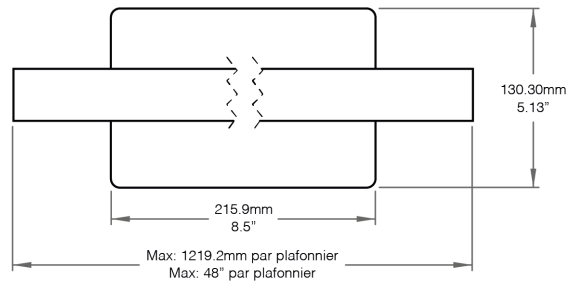

NOM DU PROJET

TYPE

QTÉ

Dimensions

Profilé

Lentilles

Clippée

Insérée

Embouts

Assemblage

Avec Lentille Clippée

Avec Lentille Insérée

Dimensions de l'Assemblage

Plafonnier Plat Rectangulaire

Plafonnier Profond Rectangulaire

Peut accommoder un transformateur Lumen Warm jusqu'à 75W.