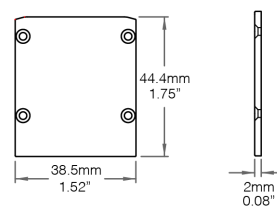

Insérée

Embouts