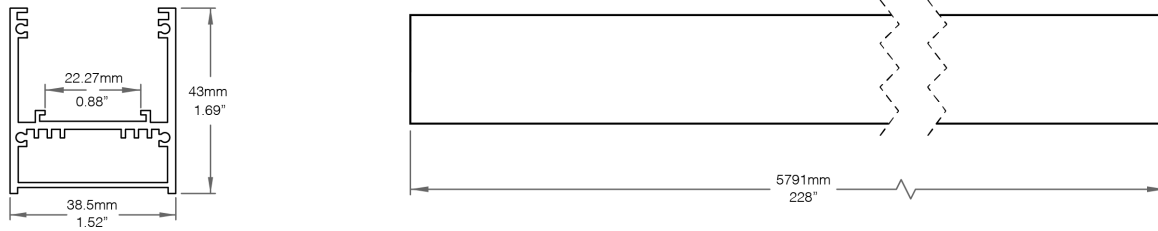

Code de Produit	Longueur	Couleur du Profilé d'Aluminium	Options de Lentille	Flux Lumineux	Degré Kelvin	Alimentation Électrique	Protection IP
LWVG-WMD1	--	---	---	-----	----	-----	----
Transformateurs à commander séparément.	CU - Longueur Personnalisée △	MBK - Noir Mat	WFC - Lentille Blanche Givrée Clippée	HPC120 - 120lm/pi	27K - 2700K	DC7IN - Connecteur DC FT6 7po	IP20 - IP20
Voir Transformateurs Compatibles pour plus de détails.	Veuillez fournir les détails requis. Voir section suivante.	MWH - Blanc Mat	WFI - Lentille Blanche Givrée Insérée	HPC290 - 290lm/pi	30K - 3000K	DC3FT - Connecteur DC FT6 3pi	IP44 - IP44
	Toute longueur supérieure à 2438mm 96po engendrera des frais supplémentaires.	CU - Personnalisé *		HPC420 - 420lm/pi	35K - 3500K	FT43FT - Câble FT4 3pi	IP67 - IP67
				HPC700 - 700lm/pi	40K - 4000K	TC3FT - Câble Jumelé 3pi	
				HP900 - 900lm/pi	CU - Personnalisé	CUCBL - Câble Personnalisé	
				HP1000 - 1000lm/pi			
				HE1150 - 1150lm/pi			
				HE1400 - 1400lm/pi			
				D2W480 - Dim to Warm 480lm/pi	D2W1 - Dim to Warm (1800K - 3000K)		
					D2W6 - Dim to Warm (1800K - 3000K)		
					CU - Personnalisé		

NOM DU PROJET

TYPE

QTÉ

Dimensions

Profilé

Lentilles

Clippée

Insérée