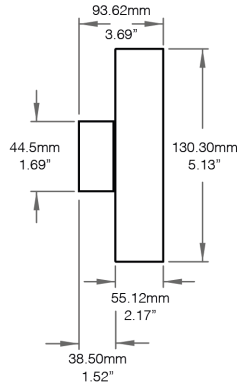

NOM DU PROJET

TYPE

QTÉ

Dimensions

Profilé

Lentilles

Clippée

Insérée

Embouts

Assemblage

Avec Lentille Clippée

Avec Lentille Insérée

Dimensions de l'Assemblage

Plafonnier Plat Rectangulaire

Plafonnier Profond Rectangulaire

Peut accommoder un transformateur Lumen Warm jusqu'à 75W.

Longueur Maximale par Transformateur et Flux Lumineux

	120lm/pi		290lm/pi		420lm/pi		700lm/pi		900lm/pi		1000lm/pi		1150lm/pi		1400lm/pi		Dim to Warm 480lm/pi	
	Longueur Maximale en Pied	Longueur Maximale en Mètre	Longueur Maximale en Pied	Longueur Maximale en Mètre	Longueur Maximale en Pied	Longueur Maximale en Mètre	Longueur Maximale en Pied	Longueur Maximale en Mètre	Longueur Maximale en Pied	Longueur Maximale en Mètre	Longueur Maximale en Pied	Longueur Maximale en Mètre	Longueur Maximale en Pied	Longueur Maximale en Mètre	Longueur Maximale en Pied	Longueur Maximale en Mètre	Longueur Maximale en Pied	Longueur Maximale en Mètre
Transformateur 30W	27.35pi	8.34m	9.66pi	2.95m	6.84pi	2.09m	4.28pi	1.31m	3.80pi	1.16m	3.17pi	0.97m	3.42pi	1.05m	2.85pi	0.87m	4.75pi	1.45m
Transformateur 50W	54.69pi	16.67m	19.31pi	5.89m	13.68pi	4.17m	8.55pi	2.61m	7.60pi	2.32m	6.33pi	1.93m	6.84pi	2.09m	5.70pi	1.74m	9.50pi	2.90m
Transformateur 75W	68.36pi	20.84m	24.13pi	7.36m	17.09pi	5.21m	10.69pi	3.26m	9.50pi	2.90m	7.92pi	2.42m	8.55pi	2.61m	7.13pi	2.18m	11.87pi	3.62m
Transformateur 95W	87.50pi	26.67m	30.89pi	9.42m	21.88pi	6.67m	13.68pi	4.17m	12.16pi	3.71m	10.13pi	3.09m	10.94pi	3.34m	9.12pi	2.78m	15.19pi	4.63m