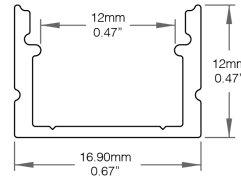

NOM DU PROJET

TYPE

QTÉ

Cercio

Doby

Jaxson

Olivia

Palazzo Master

Robertha

Venga Slim