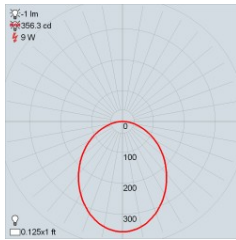

Longueur Maximale par Transformateur et Flux Lumineux

	120lm/pi		290lm/pi		420lm/pi		700lm/pi		900lm/pi		1000lm/pi		1150lm/pi		1400lm/pi		Dim to Warm 480lm/pi	
	Longueur Maximale en Pied	Longueur Maximale en Mètre	Longueur Maximale en Pied	Longueur Maximale en Mètre	Longueur Maximale en Pied	Longueur Maximale en Mètre	Longueur Maximale en Pied	Longueur Maximale en Mètre	Longueur Maximale en Pied	Longueur Maximale en Mètre	Longueur Maximale en Pied	Longueur Maximale en Mètre	Longueur Maximale en Pied	Longueur Maximale en Mètre	Longueur Maximale en Pied	Longueur Maximale en Mètre	Longueur Maximale en Pied	Longueur Maximale en Mètre
Transformateur 30W	27.35pi	8.34m	9.66pi	2.95m	6.84pi	2.09m	4.28pi	1.31m	3.80pi	1.16m	3.17pi	0.97m	3.42pi	1.05m	2.85pi	0.87m	4.75pi	1.45m
Transformateur 50W	54.69pi	16.67m	19.31pi	5.89m	13.68pi	4.17m	8.55pi	2.61m	7.60pi	2.32m	6.33pi	1.93m	6.84pi	2.09m	5.70pi	1.74m	9.50pi	2.90m
Transformateur 75W	68.36pi	20.84m	24.13pi	7.36m	17.09pi	5.21m	10.69pi	3.26m	9.50pi	2.90m	7.92pi	2.42m	8.55pi	2.61m	7.13pi	2.18m	11.87pi	3.62m
Transformateur 95W	87.50pi	26.67m	30.89pi	9.42m	21.88pi	6.67m	13.68pi	4.17m	12.16pi	3.71m	10.13pi	3.09m	10.94pi	3.34m	9.12pi	2.78m	15.19pi	4.63m

Visibilité du LED

Lentille Blanche Givrée Clippée – Diffusé – Perte de Lumière: 19%

Lentille Blanche Givrée Insérée – Diffusé – Perte de Lumière: 35%

NOM DU PROJET

TYPE

QTÉ

Données Photométriques

Lentille Blanche Givrée Clippée – 1400lm/pi – 4000K